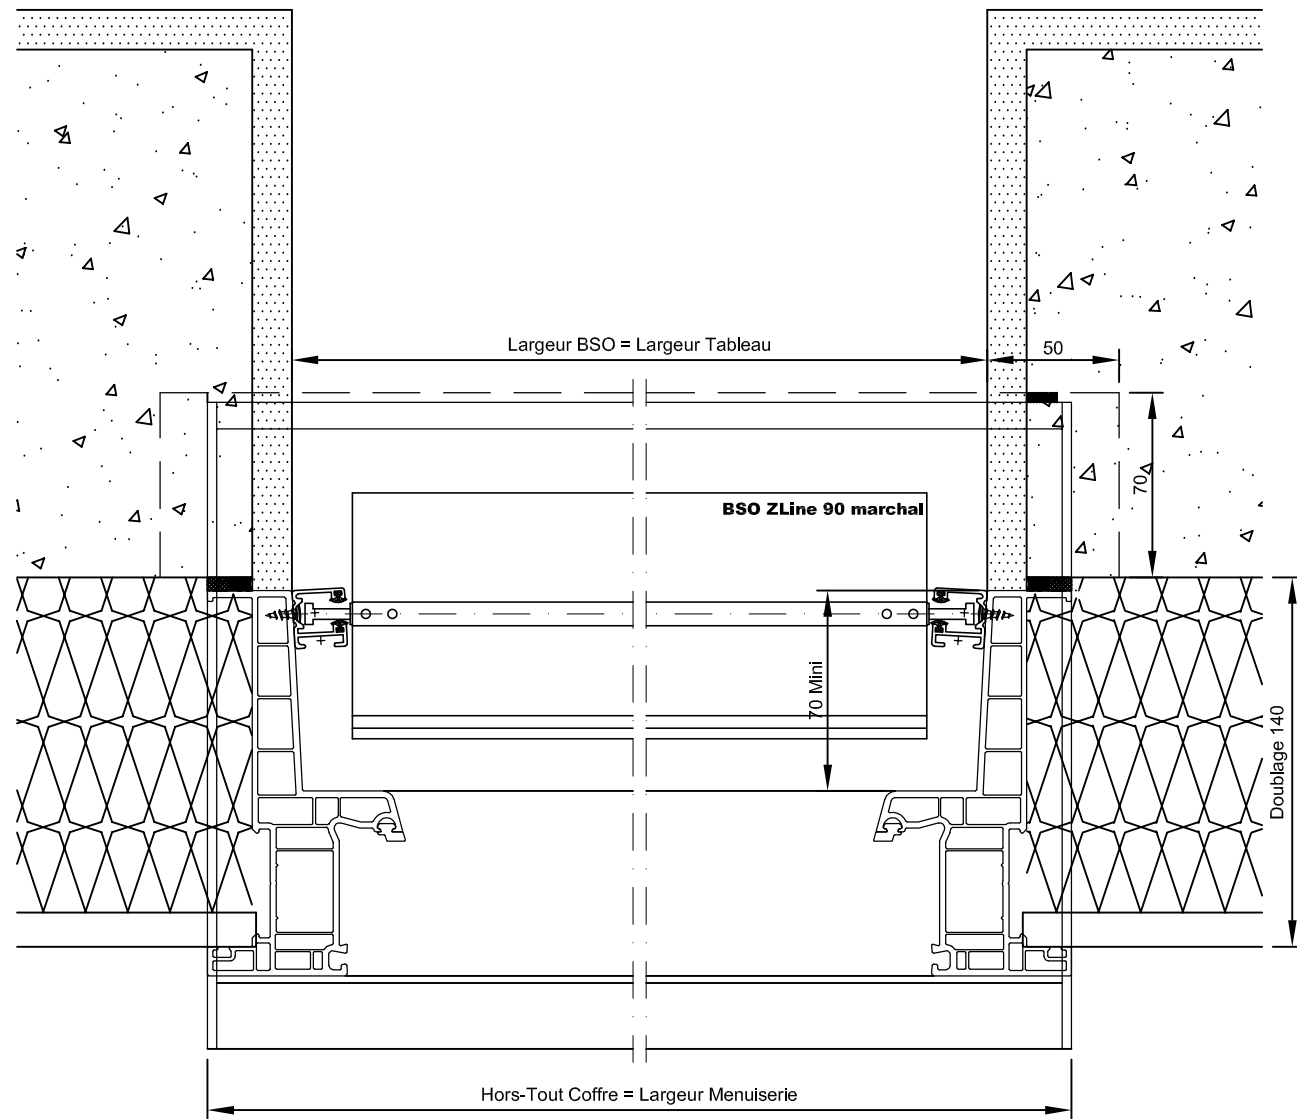

Coupe verticale

Echelle: 1:4

Bloc baie:

Pose applique intérieur
Alu doublage 140 / Linteau réduit

Coupe horizontale

Echelle: 1:5

Pose type:

- Bloc baie
- Coulisse simple

Plan d'ensemble

**Z-Line 90 Simple
Bloc baie**

CE PLAN EST LA PROPRIÉTÉ DE LA SOCIÉTÉ MARCHAL ET NE PEUT PAS ÊTRE COPIÉ OU COMMUNIQUÉ À DES TIERS SANS NOTRE AUTORISATION

Révision: Indice 0

Date de création: 27/04/2020

Date de révision:

Dessinateur: B. De Oliveira

Echelle: 1:16

Date: 27/04/2020

Pose applique intérieure
PVC Doublage 140 / Linteau Réduit

Pose type:

- Bloc baie
- Coulisse simple

Plan d'ensemble

Révision: Indice 0

Z-Line 90 Simple
Bloc baie

Date de création: 27/04/2020

Date de révision:

Dessinateur: B. De Oliveira

CE PLAN EST LA PROPRIÉTÉ DE LA SOCIÉTÉ MARCHAL ET NE PEUT PAS ÊTRE COPIÉ OU COMMUNIQUÉ À DES TIERS SANS NOTRE AUTORISATION