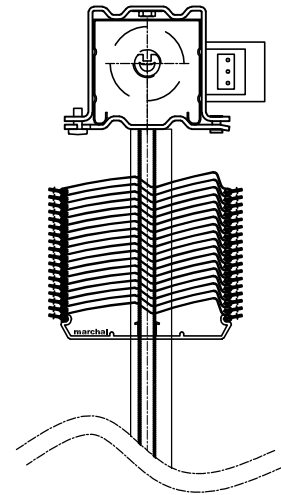

Coupe verticale

Echelle: 1:4

Bloc baie:

Pose applique intérieur
Alu doublage 140 / Linteau réduit

Coupe horizontale

Echelle: 1:5

Pose type:

- Bloc baie
- Coulisse simple

Date de révision:

Dessinateur: B. De Oliveira

Echelle: 1:16

Date: 27/04/2020

Pose applique intérieure
PVC Doublage 140 / Linteau Réduit

Pose type:

- Bloc baie
- Coulisse simple

Plan d'ensemble

Echelle: 1:16

Date: 27/04/2020

Pose applique intérieure
PVC Doublage 200

Pose type:

- Bloc baie
- Coulisse simple

Plan d'ensemble

Révision: Indice 0

Date de création: 27/04/2020

Pose Tunnel avec ITE PVC Tapées Rapportées

Pose type:

- Bloc baie
- Coulisse simple

Plan d'ensemble

Révision: Indice 0

Z-Line 90 Simple Bloc baie

Date de création: 27/04/2020

Date de révision: