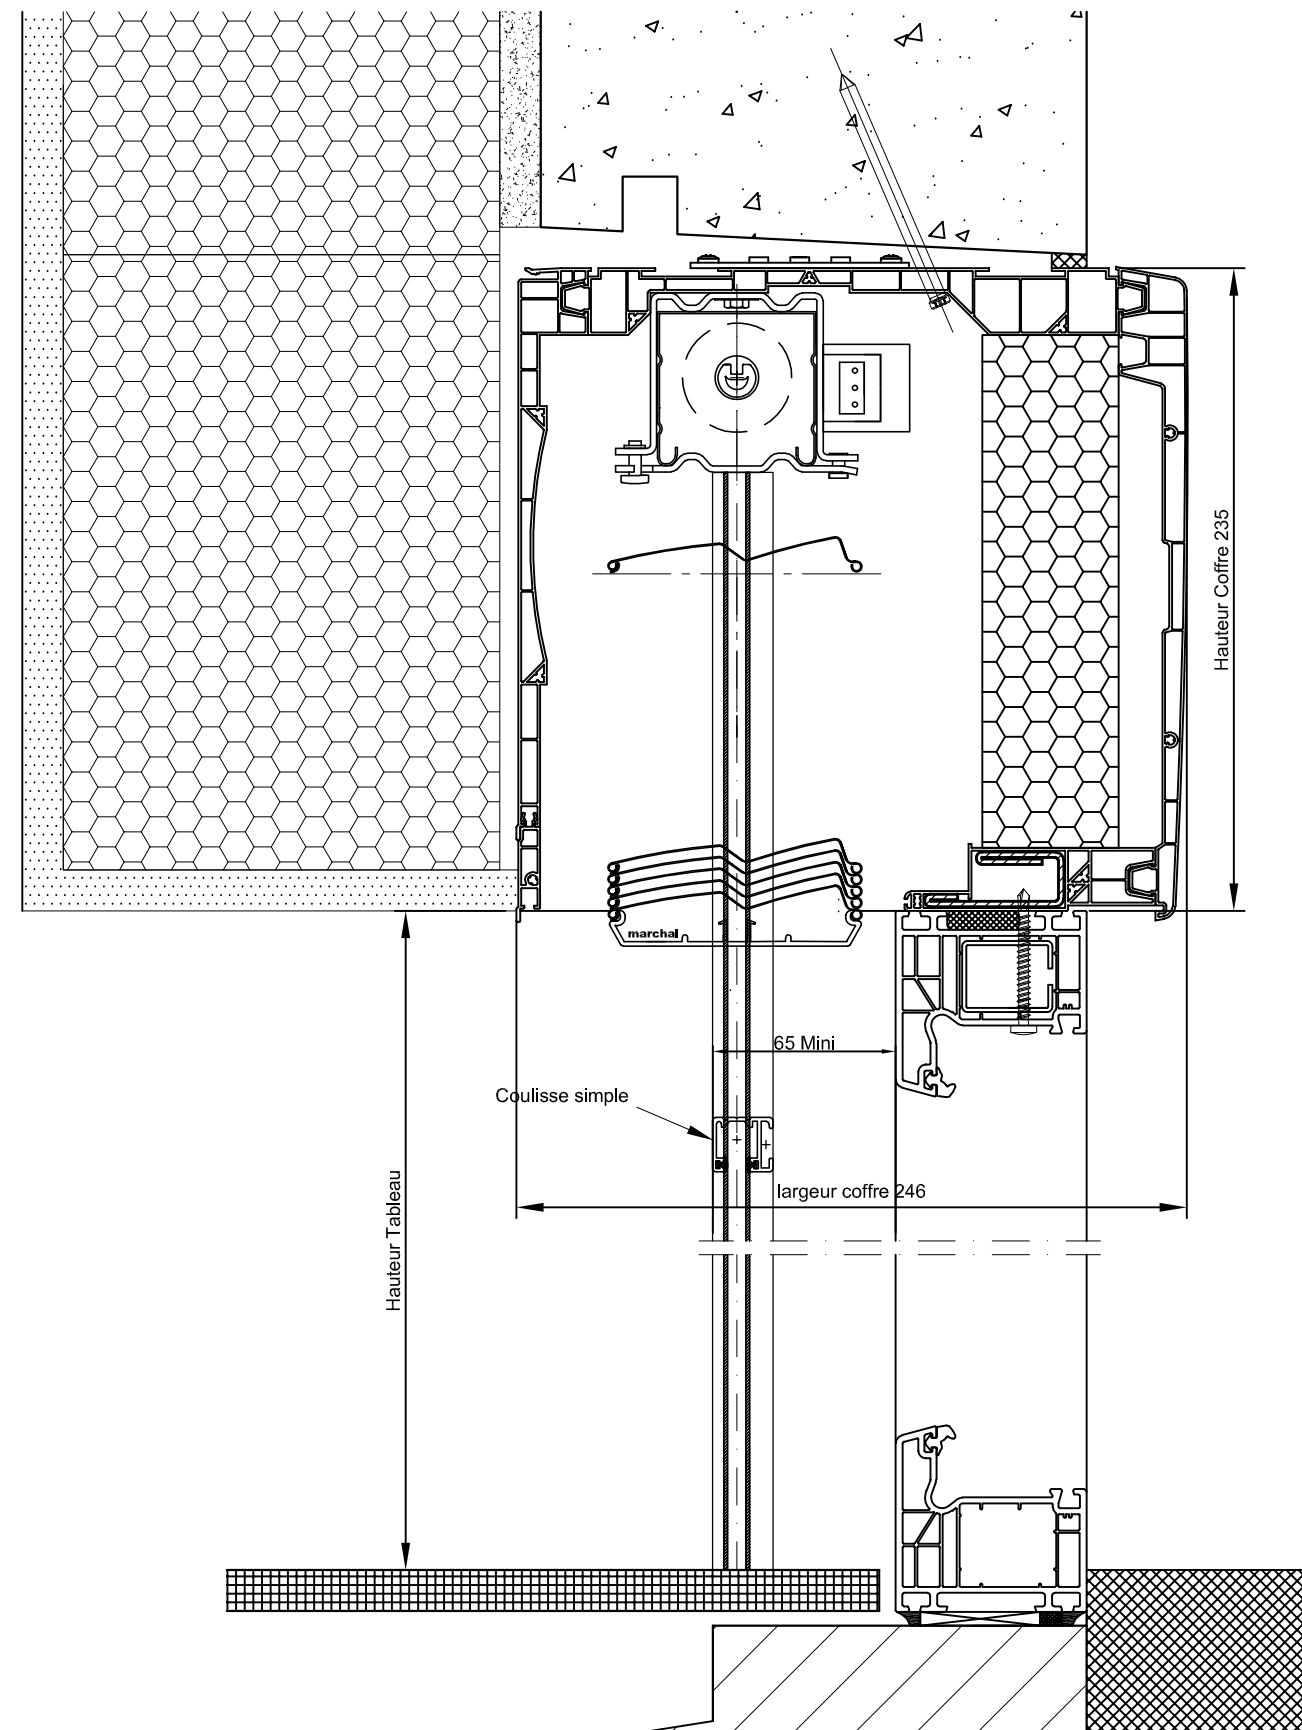

Coupe verticale

Echelle: 1:4

Bloc baie:

Pose applique intérieur
Alu doublage 140 / Linteau réduit

Coupe horizontale

Echelle: 1:5

Pose type:

- Bloc baie
- Coulisse simple

Date de révision:

Dessinateur: B. De Oliveira

Z-Line 90 Simple
Bloc baie

CE PLAN EST LA PROPRIÉTÉ DE LA SOCIÉTÉ MARCHAL ET NE PEUT PAS ÊTRE
COPIÉ OU COMMUNIQUÉ À DES TIERS SANS NOTRE AUTORISATION

Echelle: 1:16

Dessinateur: B. De Oliveira

**Z-Line 90 Simple
Bloc baie**

CE PLAN EST LA PROPRIÉTÉ DE LA SOCIÉTÉ MARCHAL ET NE PEUT PAS ÊTRE COPIÉ OU COMMUNIQUÉ À DES TIERS SANS NOTRE AUTORISATION

Echelle: 1:16

Date: 27/04/2020

Pose Tunnel avec ITE PVC Tapées Rapportées

Pose type:

- Bloc baie
- Coulisse simple

Plan d'ensemble

Révision: Indice 0

Z-Line 90 Simple Bloc baie

Date de création: 27/04/2020

Date de révision: