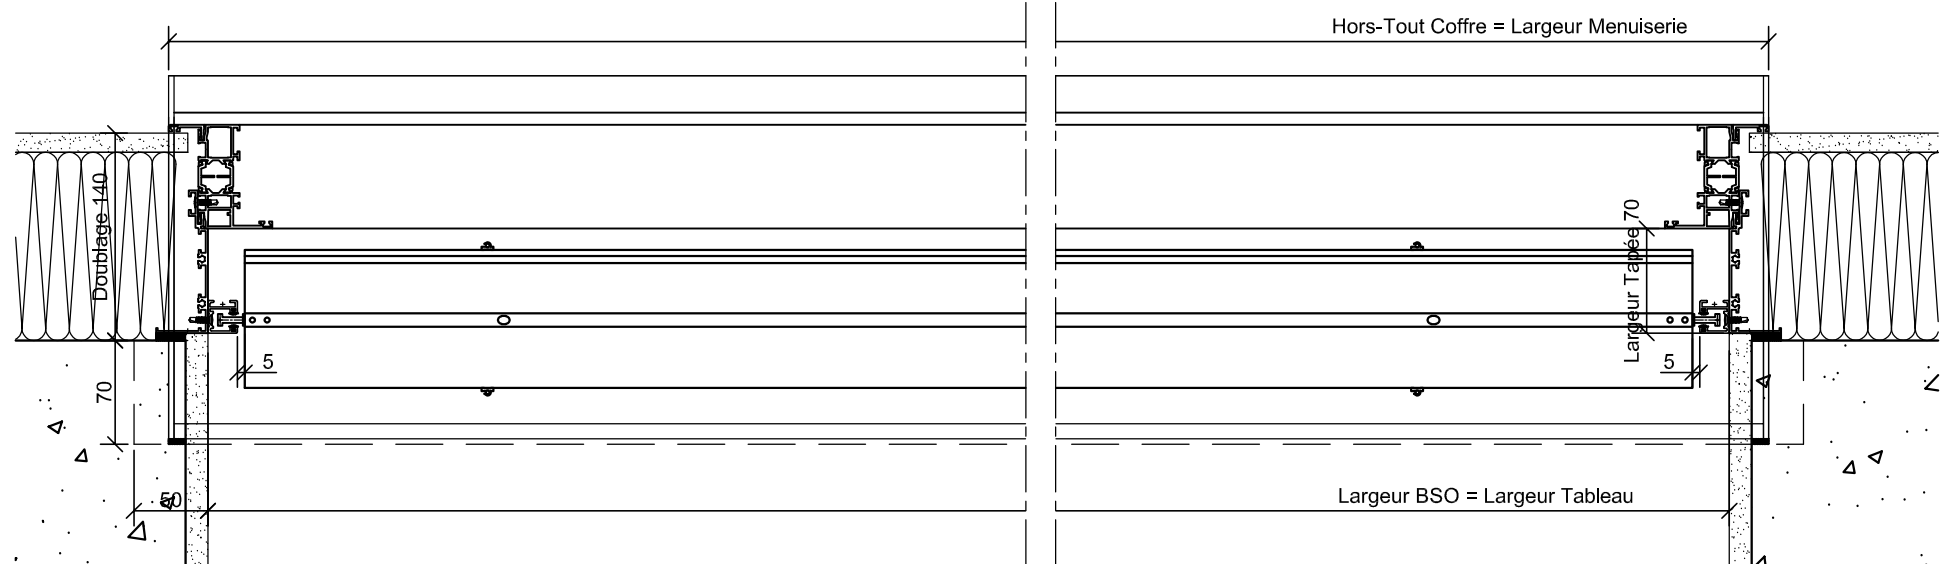

Coupe verticale

Echelle: 1:4

Bloc baie:

Pose applique intérieur
Alu doublage 140 / Linteau réduit

Coupe horizontale

Echelle: 1:5

Pose type:

- Bloc baie
- Coulisse simple

Plan d'ensemble

**Z-Line 90 Simple
Bloc baie**

CE PLAN EST LA PROPRIÉTÉ DE LA SOCIÉTÉ MARCHAL ET NE PEUT PAS ÊTRE COPIÉ OU COMMUNIQUÉ À DES TIERS SANS NOTRE AUTORISATION

Révision: Indice 0

Date de création: 27/04/2020

Révision: Indice 0

Z-Line 90 Simple
Bloc baie

Date de création: 27/04/2020

Date de révision:

Dessinateur: B. De Oliveira

CE PLAN EST LA PROPRIÉTÉ DE LA SOCIÉTÉ MARCHAL ET NE PEUT PAS ÊTRE COPIÉ OU COMMUNIQUÉ À DES TIERS SANS NOTRE AUTORISATION

Date de révision:

Dessinateur: B. De Oliveira

Z-Line 90 Simple
Bloc baie

CE PLAN EST LA PROPRIÉTÉ DE LA SOCIÉTÉ MARCHAL ET NE PEUT PAS ÊTRE
COPIÉ OU COMMUNIQUÉ À DES TIERS SANS NOTRE AUTORISATION

Echelle: 1:16