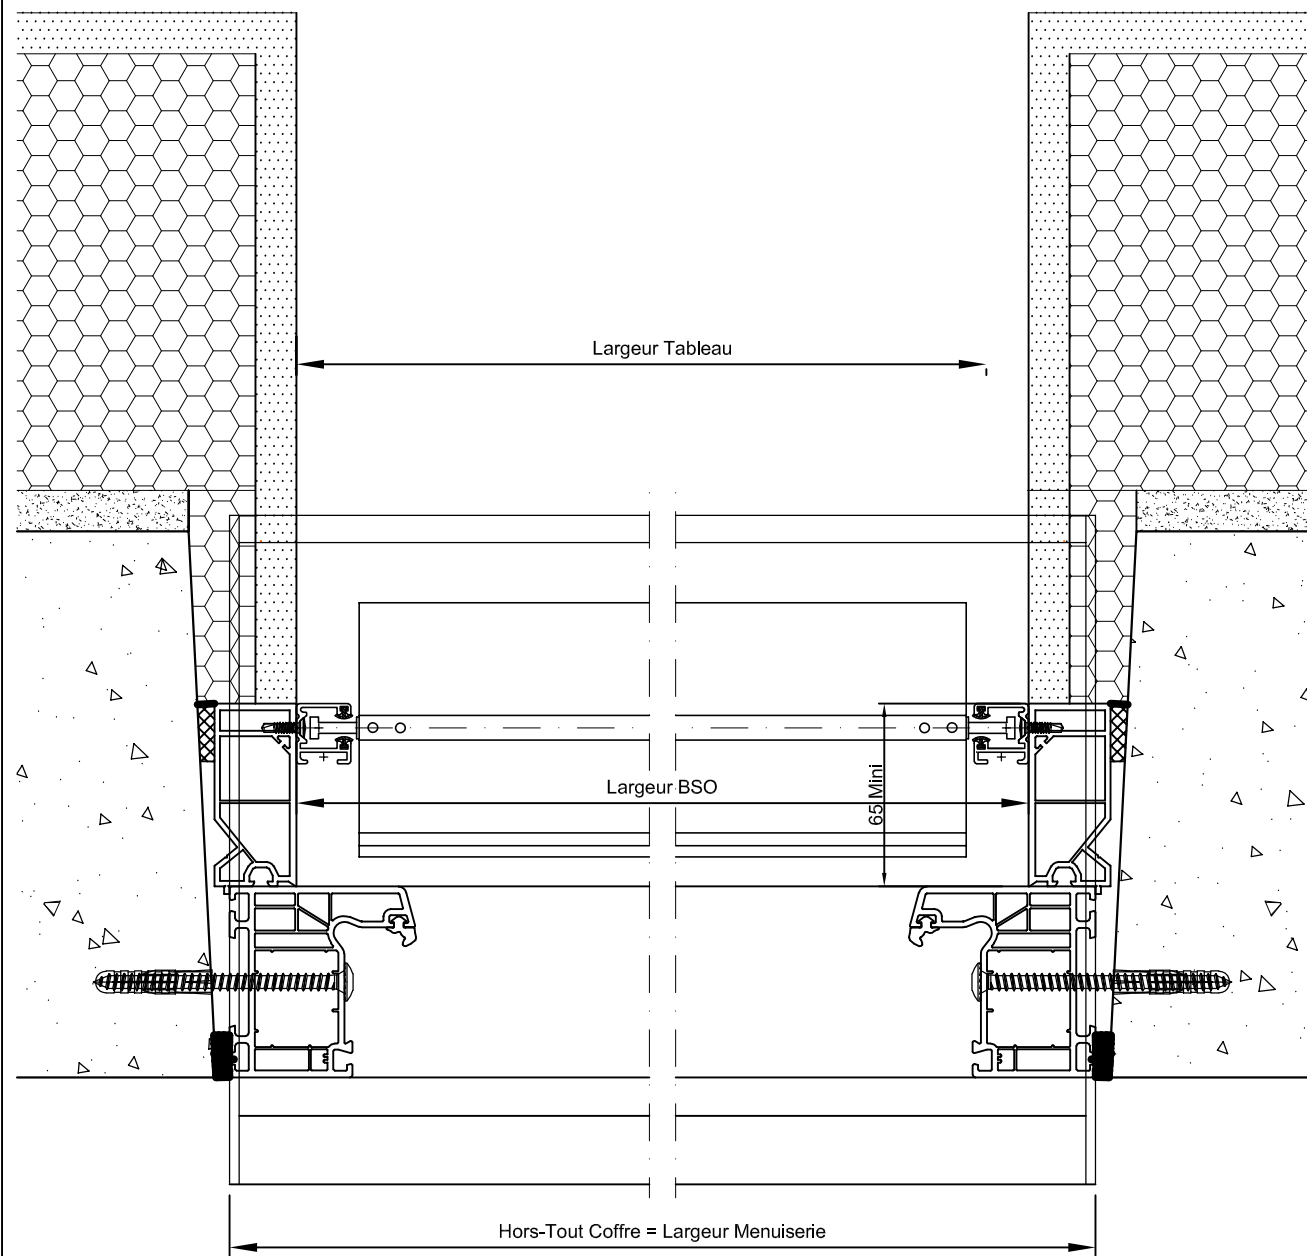

Dessinateur: B. De Oliveira

**Z-Line 90 Simple
Bloc baie**

CE PLAN EST LA PROPRIÉTÉ DE LA SOCIÉTÉ MARCHAL ET NE PEUT PAS ÊTRE COPIÉ OU COMMUNIQUÉ À DES TIERS SANS NOTRE AUTORISATION

Echelle: 1:16

Date: 27/04/2020

Pose Tunnel avec ITE PVC Tapées Rapportées

Pose type:

- Bloc baie
- Coulisse simple

Plan d'ensemble

Révision: Indice 0

Z-Line 90 Simple Bloc baie

Date de création: 27/04/2020

Date de révision: