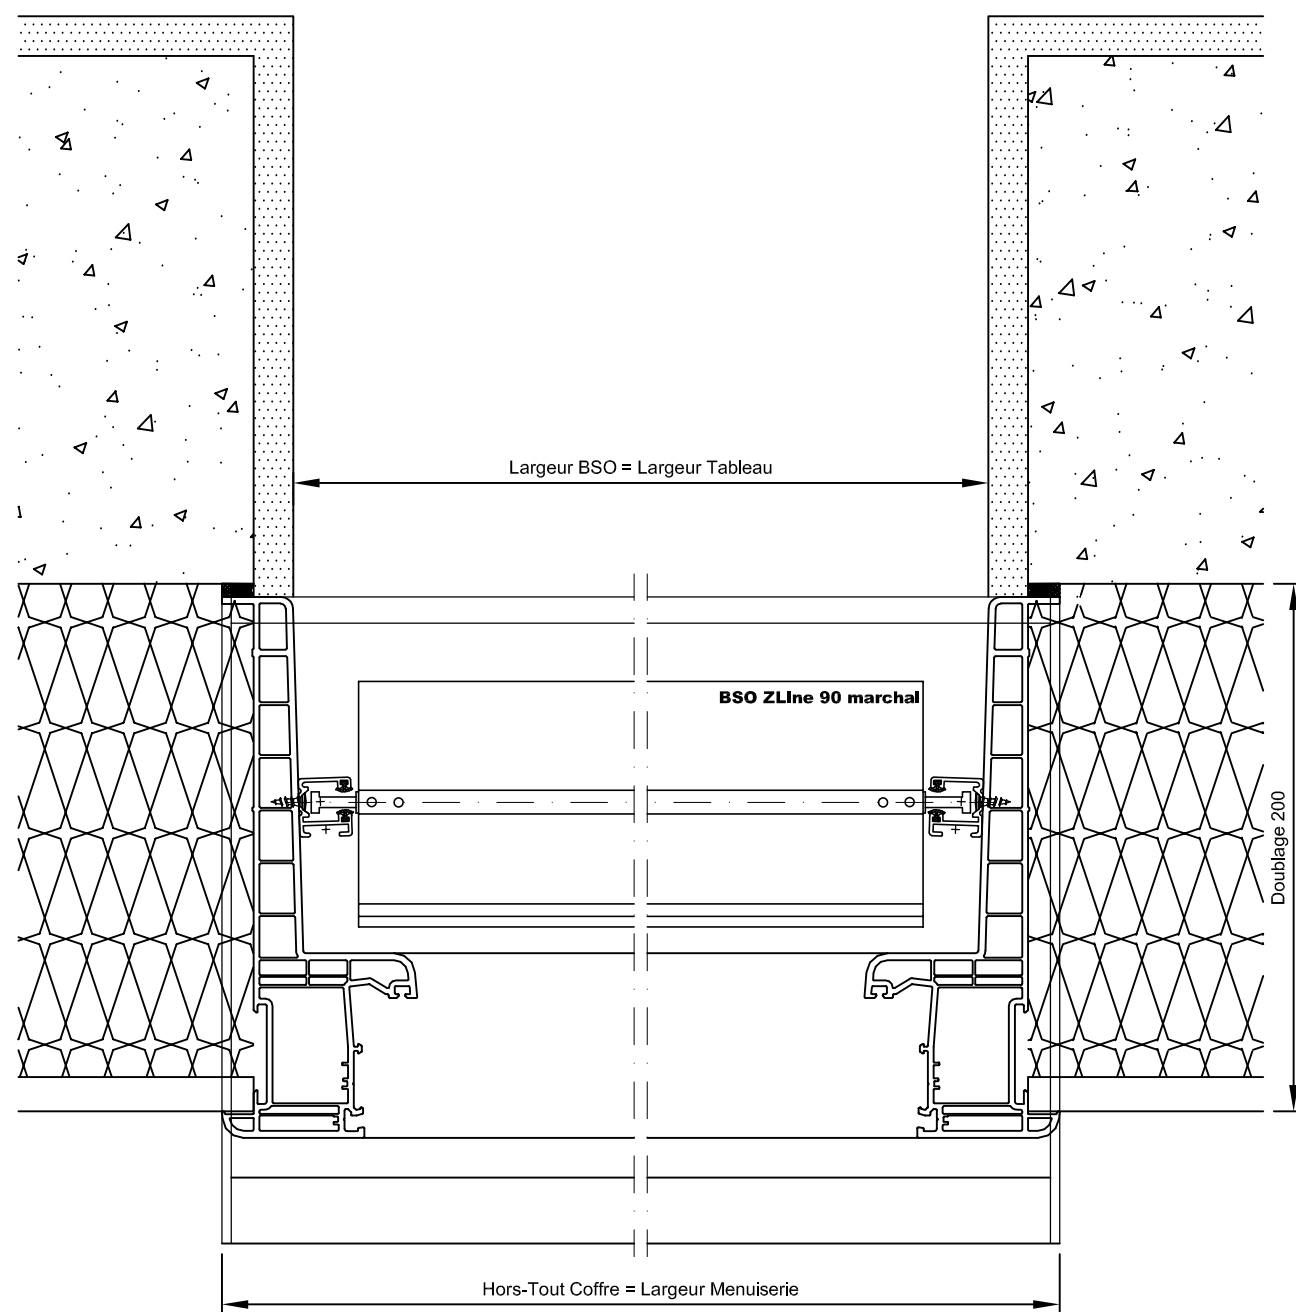

Révision: Indice 0

Z-Line 90 Simple
Bloc baie

Date de création: 27/04/2020

Date de révision:

Dessinateur: B. De Oliveira

CE PLAN EST LA PROPRIÉTÉ DE LA SOCIÉTÉ MARCHAL ET NE PEUT PAS ÊTRE COPIÉ OU COMMUNIQUÉ À DES TIERS SANS NOTRE AUTORISATION

Echelle: 1:16

Date: 27/04/2020

Pose applique intérieure
PVC Doublage 200

Pose type:

- Bloc baie
- Coulisse simple

Plan d'ensemble

Révision: Indice 0

Date de création: 27/04/2020

Date de révision:

Dessinateur: B. De Oliveira

Z-Line 90 Simple
Bloc baie

CE PLAN EST LA PROPRIÉTÉ DE LA SOCIÉTÉ MARCHAL ET NE PEUT PAS ÊTRE
COPIÉ OU COMMUNIQUÉ À DES TIERS SANS NOTRE AUTORISATION

Echelle: 1:16

Pose Tunnel avec ITE PVC Tapées Rapportées

Pose type:

- Bloc baie
- Coulisse simple

Plan d'ensemble

Révision: Indice 0

Z-Line 90 Simple Bloc baie

Date de création: 27/04/2020

Date de révision: