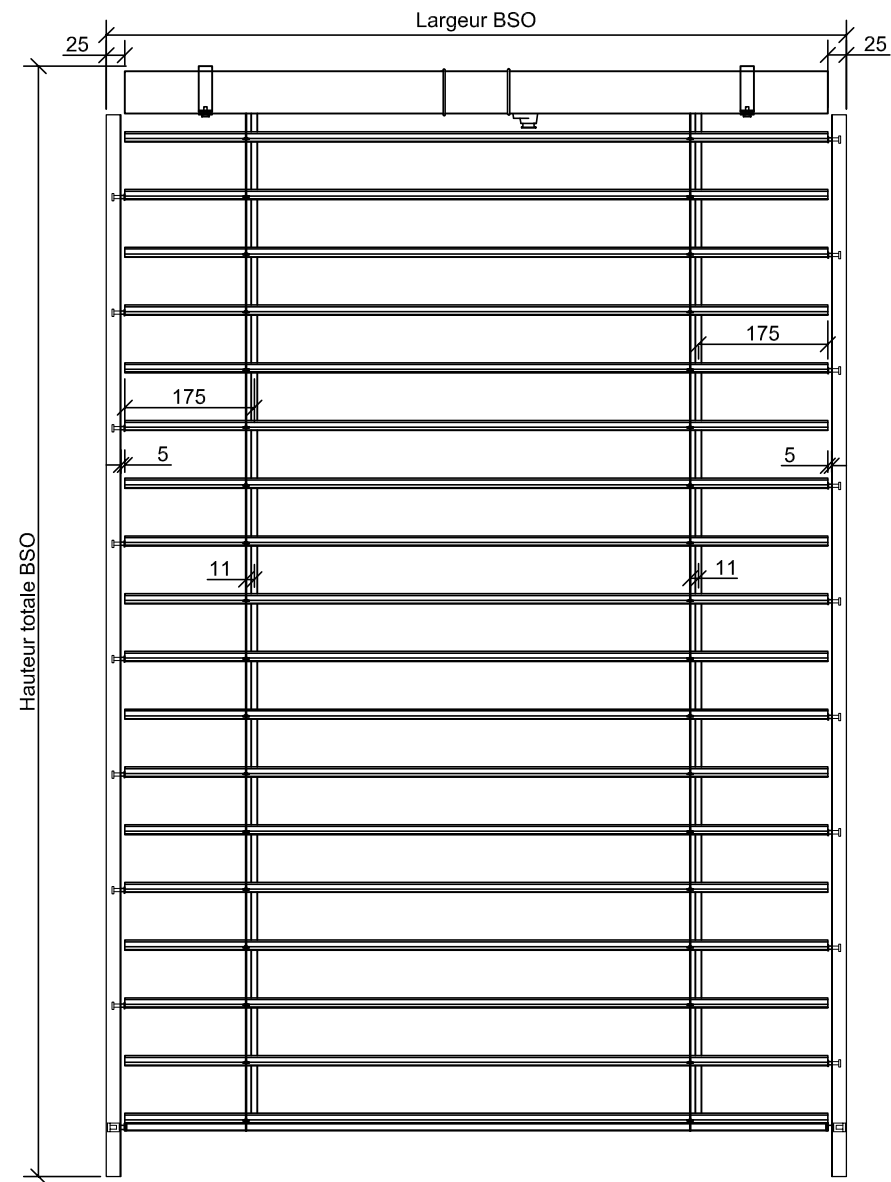

Coupe verticale

Echelle: 1:4

Bloc baie:

Pose applique intérieur
Alu doublage 140 / Linteau réduit

Coupe horizontale

Echelle: 1:5

Pose type:

- Bloc baie
- Coulisse simple

Plan d'ensemble

**Z-Line 90 Simple
Bloc baie**

CE PLAN EST LA PROPRIÉTÉ DE LA SOCIÉTÉ MARCHAL ET NE PEUT PAS ÊTRE COPIÉ OU COMMUNIQUÉ À DES TIERS SANS NOTRE AUTORISATION

Révision: Indice 0

Date de création: 27/04/2020

Date de révision:

Dessinateur: B. De Oliveira

Z-Line 90 Simple
Bloc baie

CE PLAN EST LA PROPRIÉTÉ DE LA SOCIÉTÉ MARCHAL ET NE PEUT PAS ÊTRE
COPIÉ OU COMMUNIQUÉ À DES TIERS SANS NOTRE AUTORISATION

Echelle: 1:16

Pose Tunnel avec ITE PVC Tapées Rapportées

Pose type:

- Bloc baie
- Coulisse simple

Plan d'ensemble

Révision: Indice 0

Z-Line 90 Simple Bloc baie

Date de création: 27/04/2020

Date de révision: