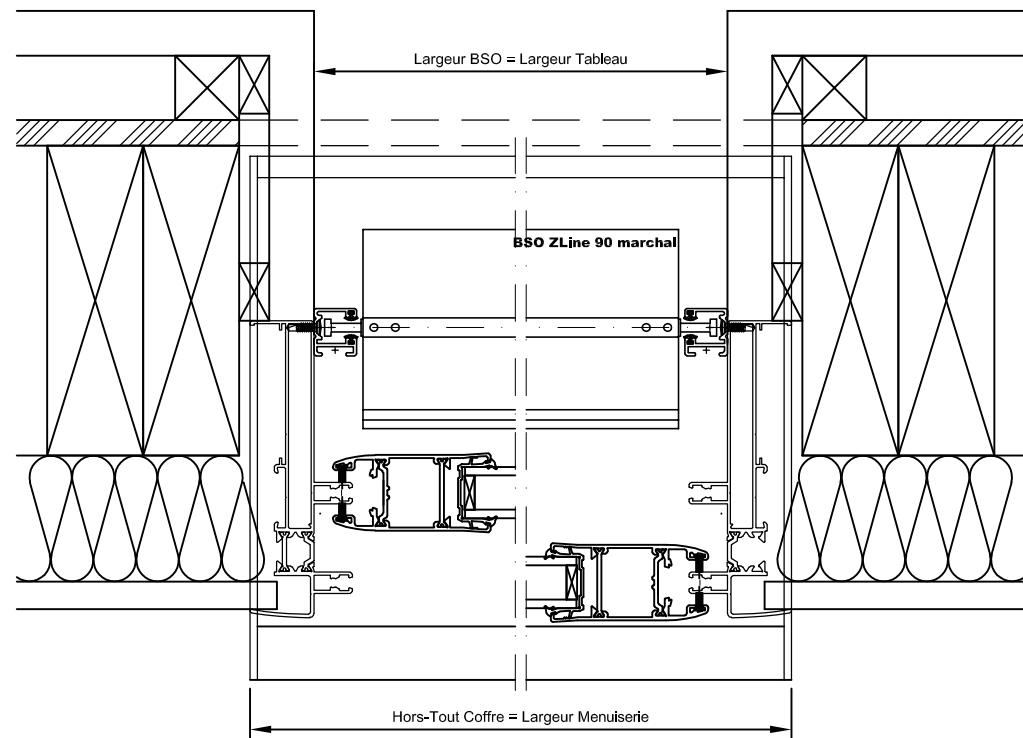

Date de révision:

Dessinateur: B. De Oliveira

Z-Line 90 Simple
Bloc baie

CE PLAN EST LA PROPRIÉTÉ DE LA SOCIÉTÉ MARCHAL ET NE PEUT PAS ÊTRE
COPIÉ OU COMMUNIQUÉ À DES TIERS SANS NOTRE AUTORISATION

Echelle: 1:16

Date: 27/04/2020

Pose Ossature Bois
ALU Dormant de 140

Pose type:

- Bloc baie
- Coulisse simple

Plan d'ensemble

Révision: Indice 0

Date de création: 27/04/2020

Date de révision:

Dessinateur: B. De Oliveira

**Z-Line 90 Simple
Bloc baie**

CE PLAN EST LA PROPRIÉTÉ DE LA SOCIÉTÉ MARCHAL ET NE PEUT PAS ÊTRE COPIÉ OU COMMUNIQUÉ À DES TIERS SANS NOTRE AUTORISATION

Echelle: 1:16

Date: 27/04/2020

Pose Tunnel avec ITE PVC Tapées Rapportées

Pose type:

- Bloc baie
- Coulisse simple

Plan d'ensemble

Révision: Indice 0

Z-Line 90 Simple Bloc baie

Date de création: 27/04/2020

Date de révision: