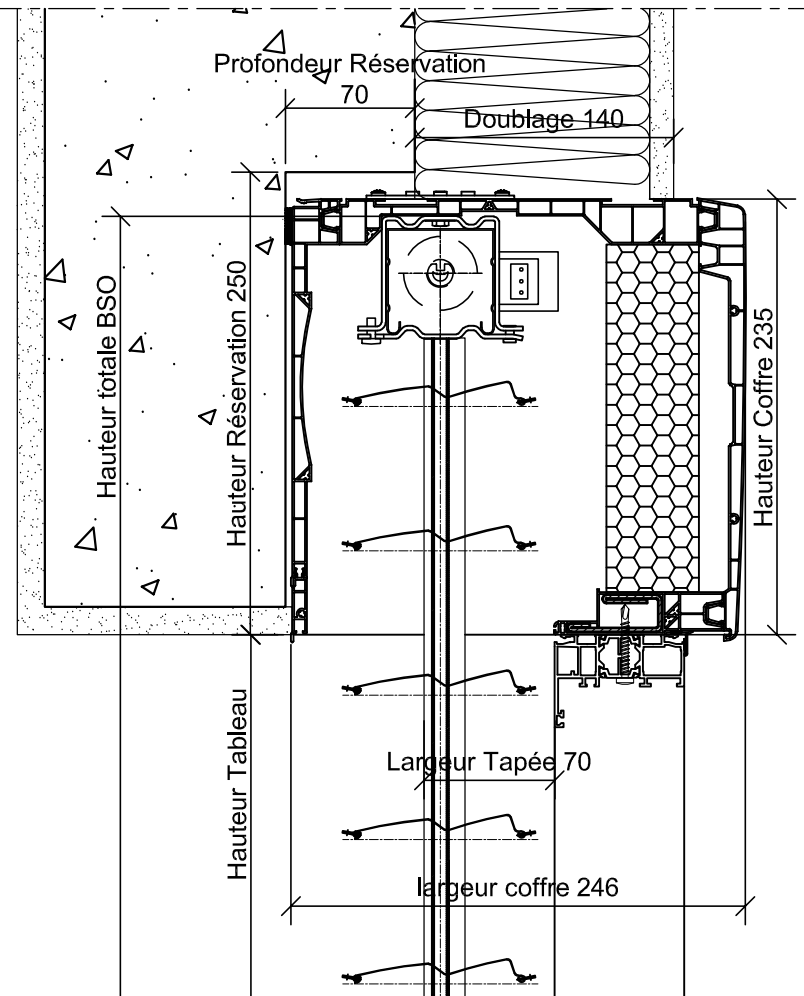

Coupe verticale

Echelle: 1:4

Bloc baie:

Pose applique intérieur
Alu doublage 140 / Linteau réduit

Coupe horizontale

Echelle: 1:5

Pose type:

- Bloc baie
- Coulisse simple

Plan d'ensemble

**Z-Line 90 Simple
Bloc baie**

CE PLAN EST LA PROPRIÉTÉ DE LA SOCIÉTÉ MARCHAL ET NE PEUT PAS ÊTRE COPIÉ OU COMMUNIQUÉ À DES TIERS SANS NOTRE AUTORISATION

Révision: Indice 0

Date de création: 27/04/2020

Date de révision:

Dessinateur: B. De Oliveira

Echelle: 1:16

Date: 27/04/2020

Pose applique intérieure
PVC Doublage 140 / Linteau Réduit

Pose type:

- Bloc baie
- Coulisse simple

Plan d'ensemble

Pose Tunnel avec ITE PVC Tapées Rapportées

Pose type:

- Bloc baie
- Coulisse simple

Plan d'ensemble

Révision: Indice 0

Z-Line 90 Simple Bloc baie

Date de création: 27/04/2020

Date de révision: