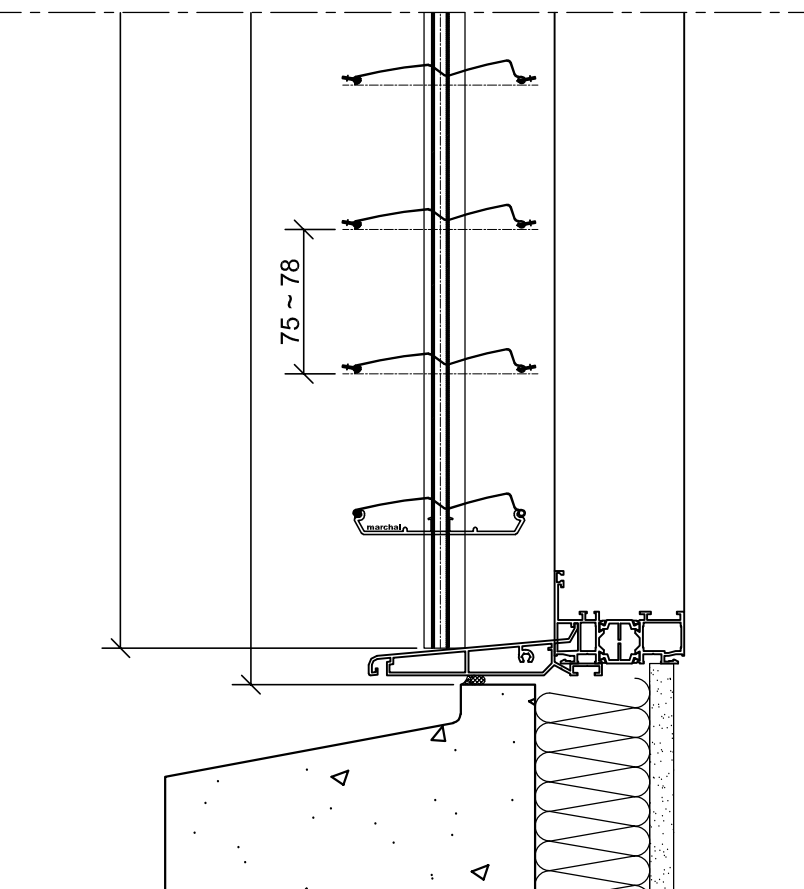

Coupe verticale

Echelle: 1:4

Bloc baie:

Pose applique intérieur
Alu doublage 140 / Linteau réduit

Coupe horizontale

Echelle: 1:5

Pose type:

- Bloc baie
- Coulisse simple

Plan d'ensemble

**Z-Line 90 Simple
Bloc baie**

CE PLAN EST LA PROPRIÉTÉ DE LA SOCIÉTÉ MARCHAL ET NE PEUT PAS ÊTRE COPIÉ OU COMMUNIQUÉ À DES TIERS SANS NOTRE AUTORISATION

Révision: Indice 0

Date de création: 27/04/2020

Date de révision:

Dessinateur: B. De Oliveira

Echelle: 1:16

Date: 27/04/2020

Pose applique intérieure
PVC Doublage 140 / Linteau Réduit

Pose type:

- Bloc baie
- Coulisse simple

Plan d'ensemble

Révision: Indice 0

Z-Line 90 Simple
Bloc baie

Date de création: 27/04/2020

Date de révision:

Dessinateur: B. De Oliveira

CE PLAN EST LA PROPRIÉTÉ DE LA SOCIÉTÉ MARCHAL ET NE PEUT PAS ÊTRE COPIÉ OU COMMUNIQUÉ À DES TIERS SANS NOTRE AUTORISATION