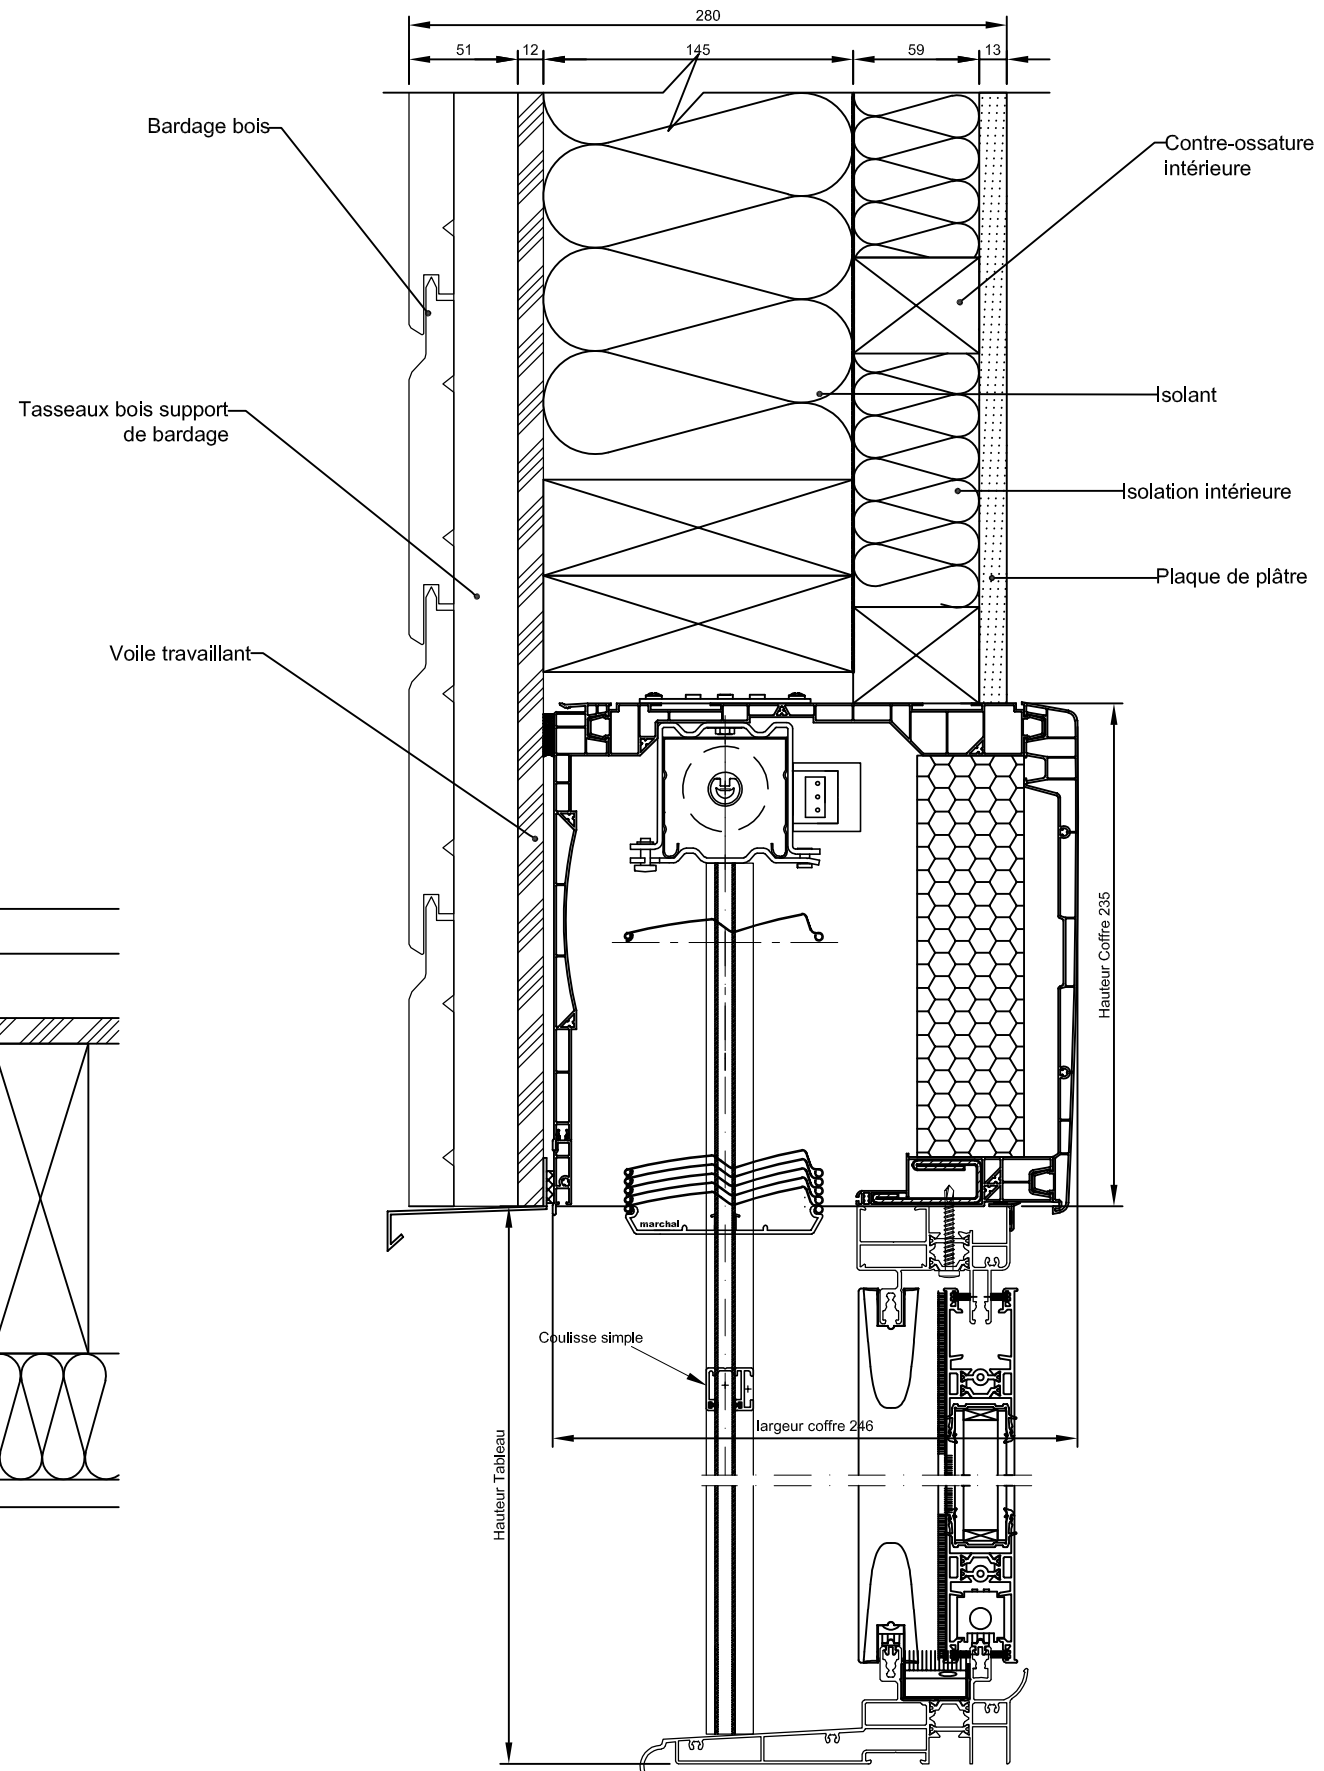

Date de révision:

Dessinateur: B. De Oliveira

Z-Line 90 Simple
Bloc baie

CE PLAN EST LA PROPRIÉTÉ DE LA SOCIÉTÉ MARCHAL ET NE PEUT PAS ÊTRE
COPIÉ OU COMMUNIQUÉ À DES TIERS SANS NOTRE AUTORISATION

Echelle: 1:16

Date: 27/04/2020

Pose Ossature Bois
ALU Dormant de 140

Pose type:

- Bloc baie
- Coulisse simple

Plan d'ensemble

Révision: Indice 0

Date de création: 27/04/2020

Date de révision:

Dessinateur: B. De Oliveira

**Z-Line 90 Simple
Bloc baie**

CE PLAN EST LA PROPRIÉTÉ DE LA SOCIÉTÉ MARCHAL ET NE PEUT PAS ÊTRE COPIÉ OU COMMUNIQUÉ À DES TIERS SANS NOTRE AUTORISATION

Echelle: 1:16

Date: 27/04/2020

Pose Tunnel avec ITE PVC Tapées Rapportées

Pose type:

- Bloc baie
- Coulisse simple

Plan d'ensemble

Révision: Indice 0

Z-Line 90 Simple Bloc baie

Date de création: 27/04/2020

Date de révision: