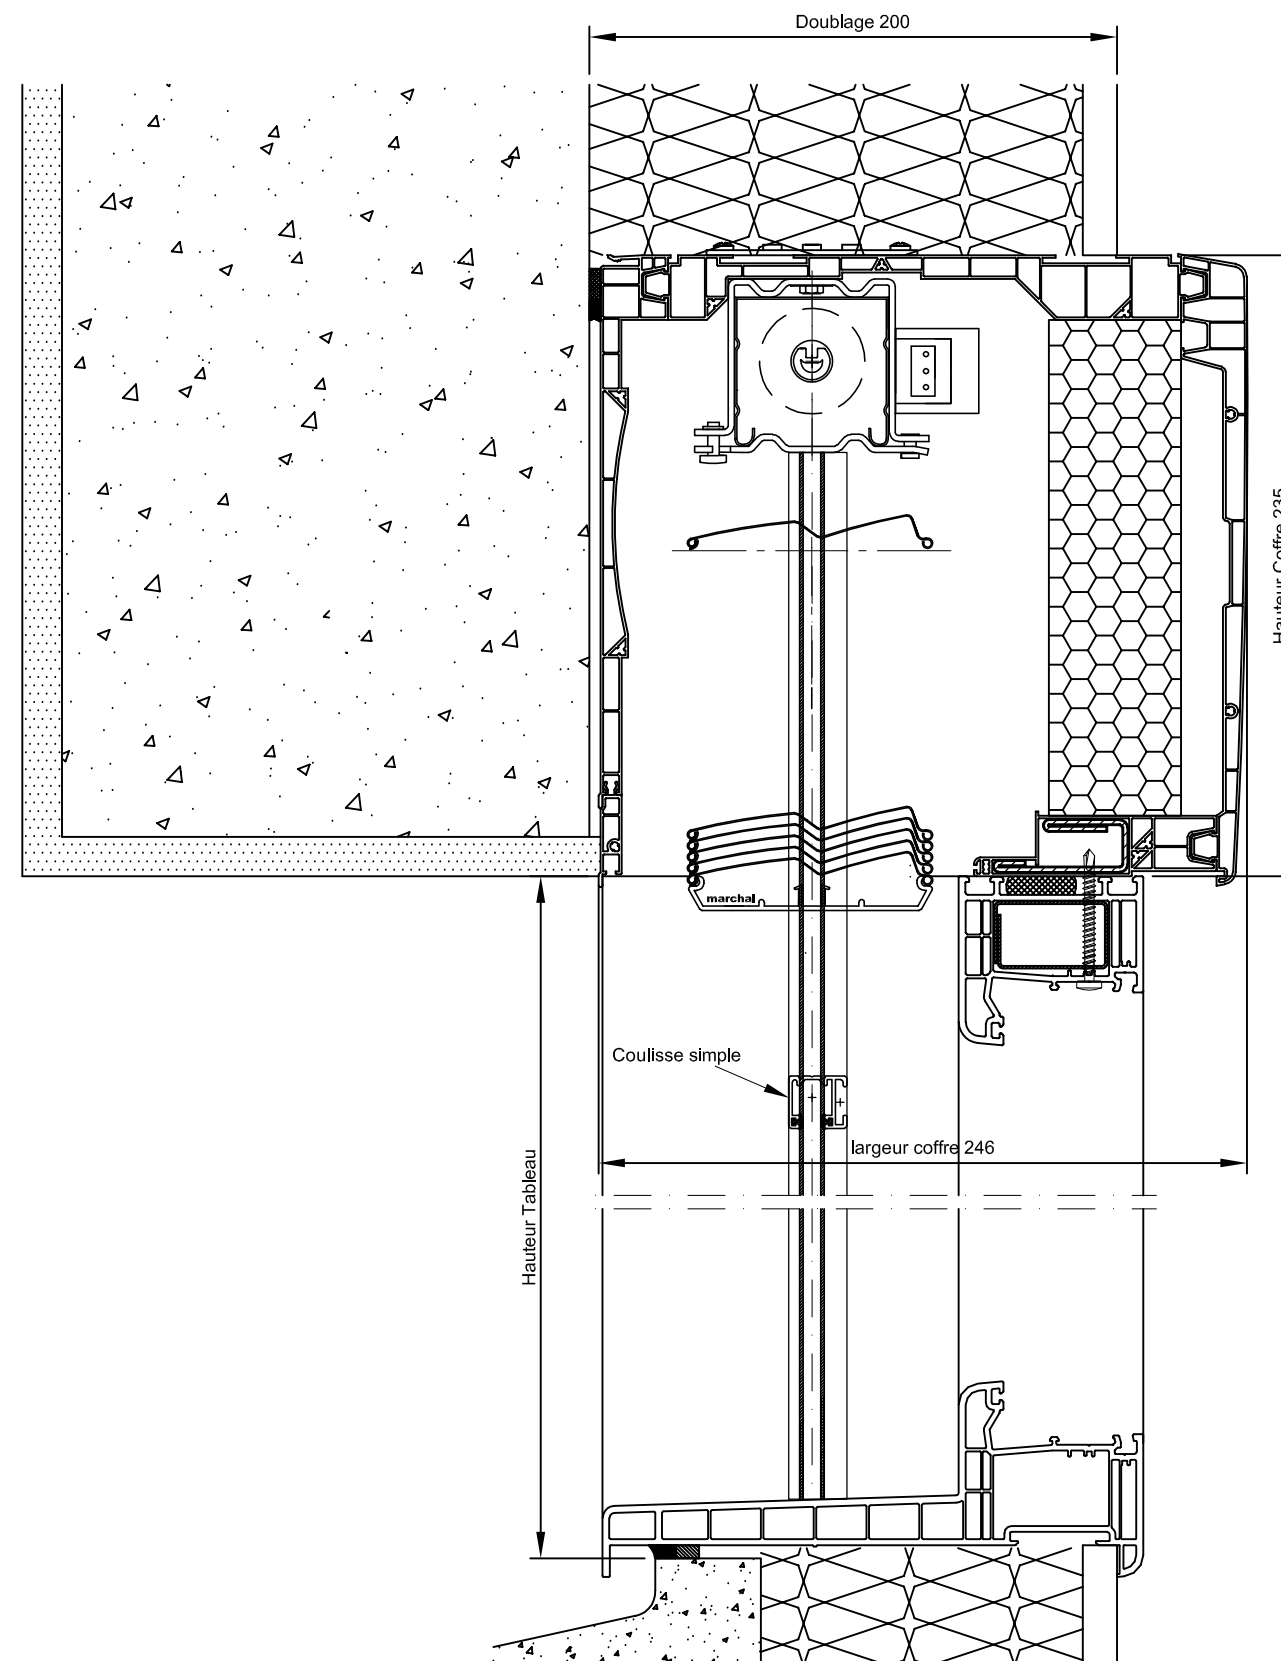

Révision: Indice 0

Z-Line 90 Simple
Bloc baie

Date de création: 27/04/2020

Date de révision:

Dessinateur: B. De Oliveira

CE PLAN EST LA PROPRIÉTÉ DE LA SOCIÉTÉ MARCHAL ET NE PEUT PAS ÊTRE COPIÉ OU COMMUNIQUÉ À DES TIERS SANS NOTRE AUTORISATION

Echelle: 1:16

Date: 27/04/2020

Pose applique intérieure
PVC Doublage 200

Pose type:

- Bloc baie
- Coulisse simple

Plan d'ensemble

Révision: Indice 0

Date de création: 27/04/2020

Date de révision:

Dessinateur: B. De Oliveira

Z-Line 90 Simple
Bloc baie

CE PLAN EST LA PROPRIÉTÉ DE LA SOCIÉTÉ MARCHAL ET NE PEUT PAS ÊTRE
COPIÉ OU COMMUNIQUÉ À DES TIERS SANS NOTRE AUTORISATION

Echelle: 1:16

Pose Tunnel avec ITE PVC Tapées Rapportées

Pose type:

- Bloc baie
- Coulisse simple

Plan d'ensemble

Révision: Indice 0

Z-Line 90 Simple Bloc baie

Date de création: 27/04/2020

Date de révision: