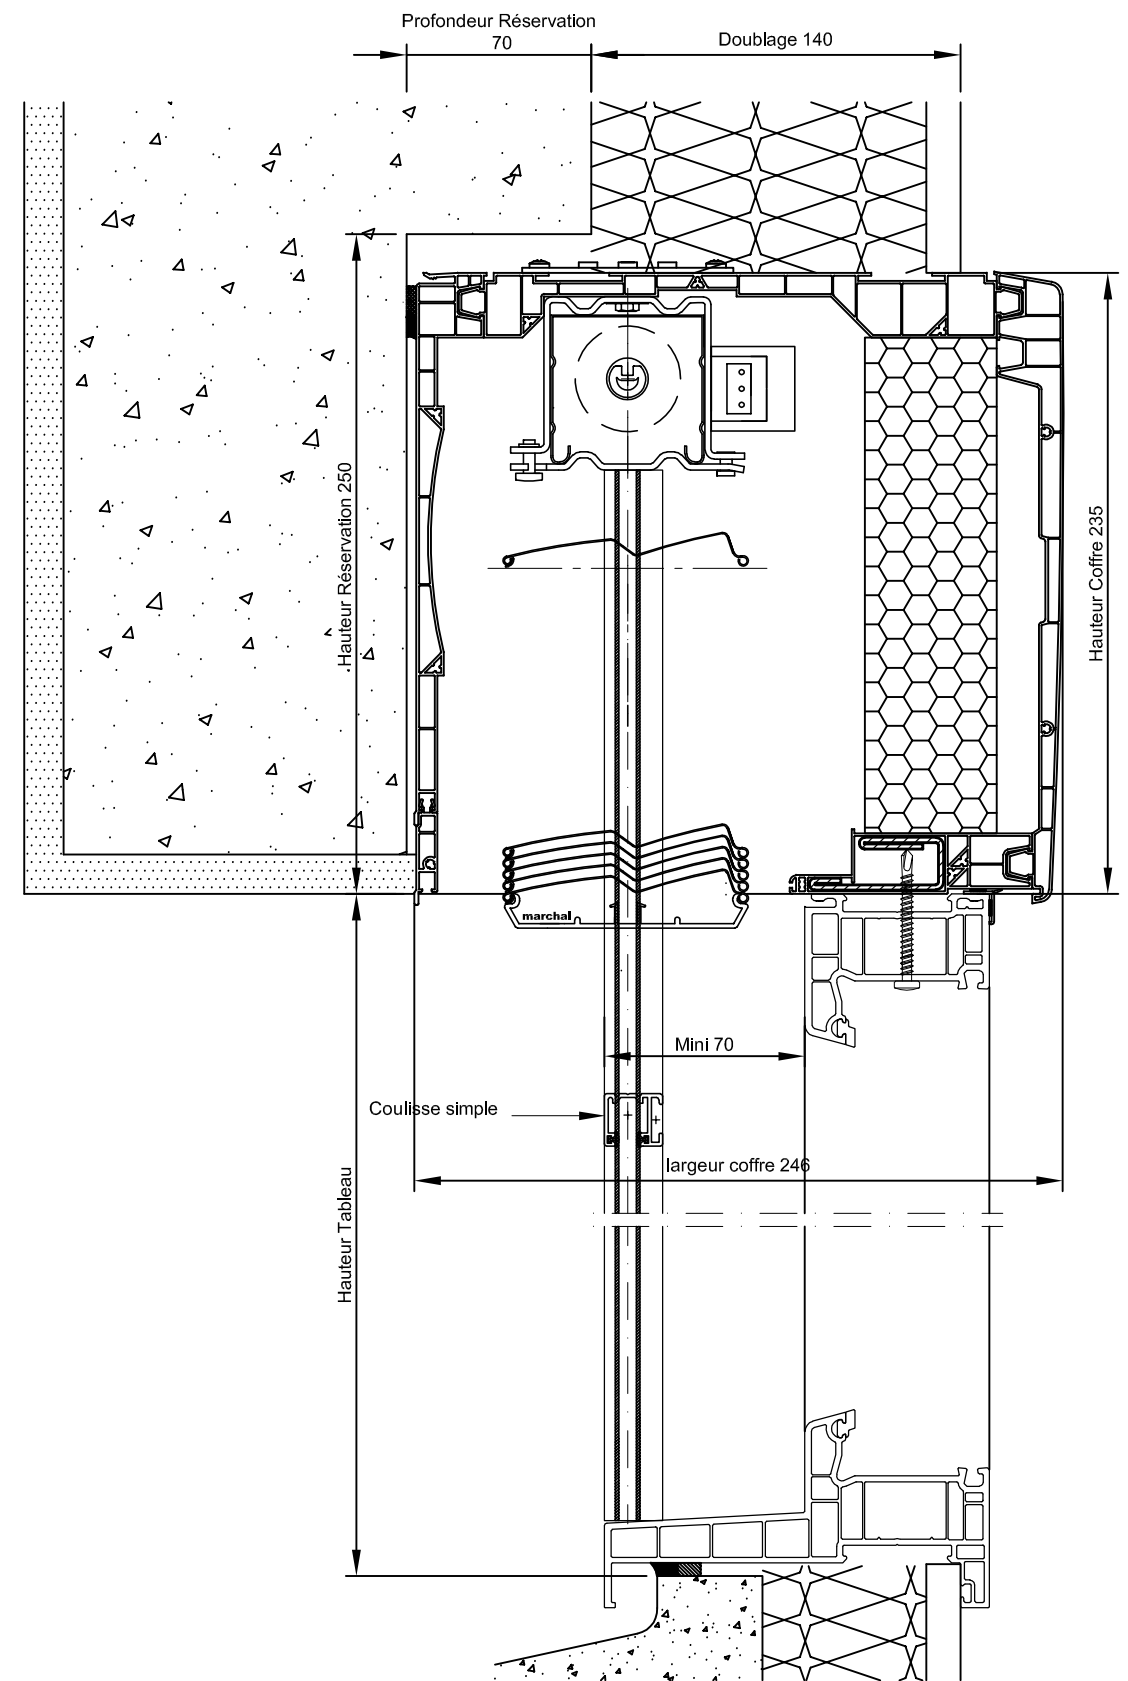

Coupe verticale

Echelle: 1:4

Bloc baie:

Pose applique intérieur
Alu doublage 140 / Linteau réduit

Coupe horizontale

Echelle: 1:5

Pose type:

- Bloc baie
- Coulisse simple

Plan d'ensemble

**Z-Line 90 Simple
Bloc baie**

CE PLAN EST LA PROPRIÉTÉ DE LA SOCIÉTÉ MARCHAL ET NE PEUT PAS ÊTRE COPIÉ OU COMMUNIQUÉ À DES TIERS SANS NOTRE AUTORISATION

Révision: Indice 0

Date de création: 27/04/2020

Date de révision:

Dessinateur: B. De Oliveira

Echelle: 1:16

Date: 27/04/2020

Pose applique intérieure
PVC Doublage 140 / Linteau Réduit

Pose type:

- Bloc baie
- Coulisse simple

Plan d'ensemble

Révision: Indice 0

Z-Line 90 Simple
Bloc baie

Date de création: 27/04/2020

Date de révision:

Dessinateur: B. De Oliveira

CE PLAN EST LA PROPRIÉTÉ DE LA SOCIÉTÉ MARCHAL ET NE PEUT PAS ÊTRE COPIÉ OU COMMUNIQUÉ À DES TIERS SANS NOTRE AUTORISATION