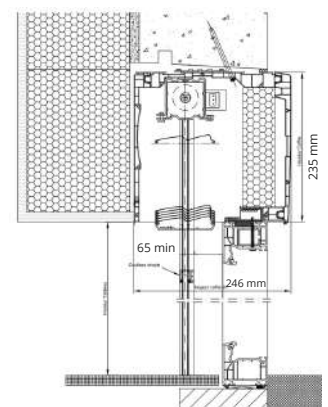

ISOLATION EXTÉRIEUR