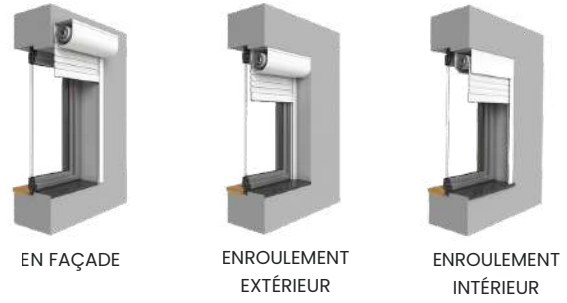

Composants :

- Tablier avec lames agrafées
- Moteur
- Grand choix de lames
- Verrous automatiques
- Lames finales aluminium avec joint d'étanchéité

FONCTIONS ADDITIONNELLES

INTÉGRATION D'UNE MOUSTIQUAIRE

VERSION SOLAIRE

Avec double coulisse

RÉNOVATON SIMPLE

GARDE LA FRAICHEUR

COFFRE VISIBLE DE L'EXTERIEUR

COFFRES

Taille de coffre de 137 mm jusqu'à 350 mm

TYPES DE POSE