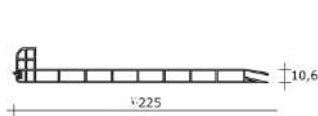

*SOUS FACE

PVC