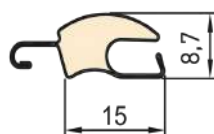

Grâce à ses microperforations régulières, la lame Bioclimatic® permet un contrôle précis des apports solaires et offre quatre fois plus de luminosité et de ventilation dans les pièces à vivre qu'une lame standard. Elle assure un confort d'été optimal tout en préservant une visibilité extérieure exceptionnelle en position ouverte, avec un excellent facteur de transmission lumineuse.

Nouveauté

Nouveau feuillard 0.30mm, réalisé avec 99,5% d'**aluminium recyclé**, plus résistant à la corrosion.
Nouvelle mousse haute densité 115Kg/m³

LAME BIOCLIMATIQUE