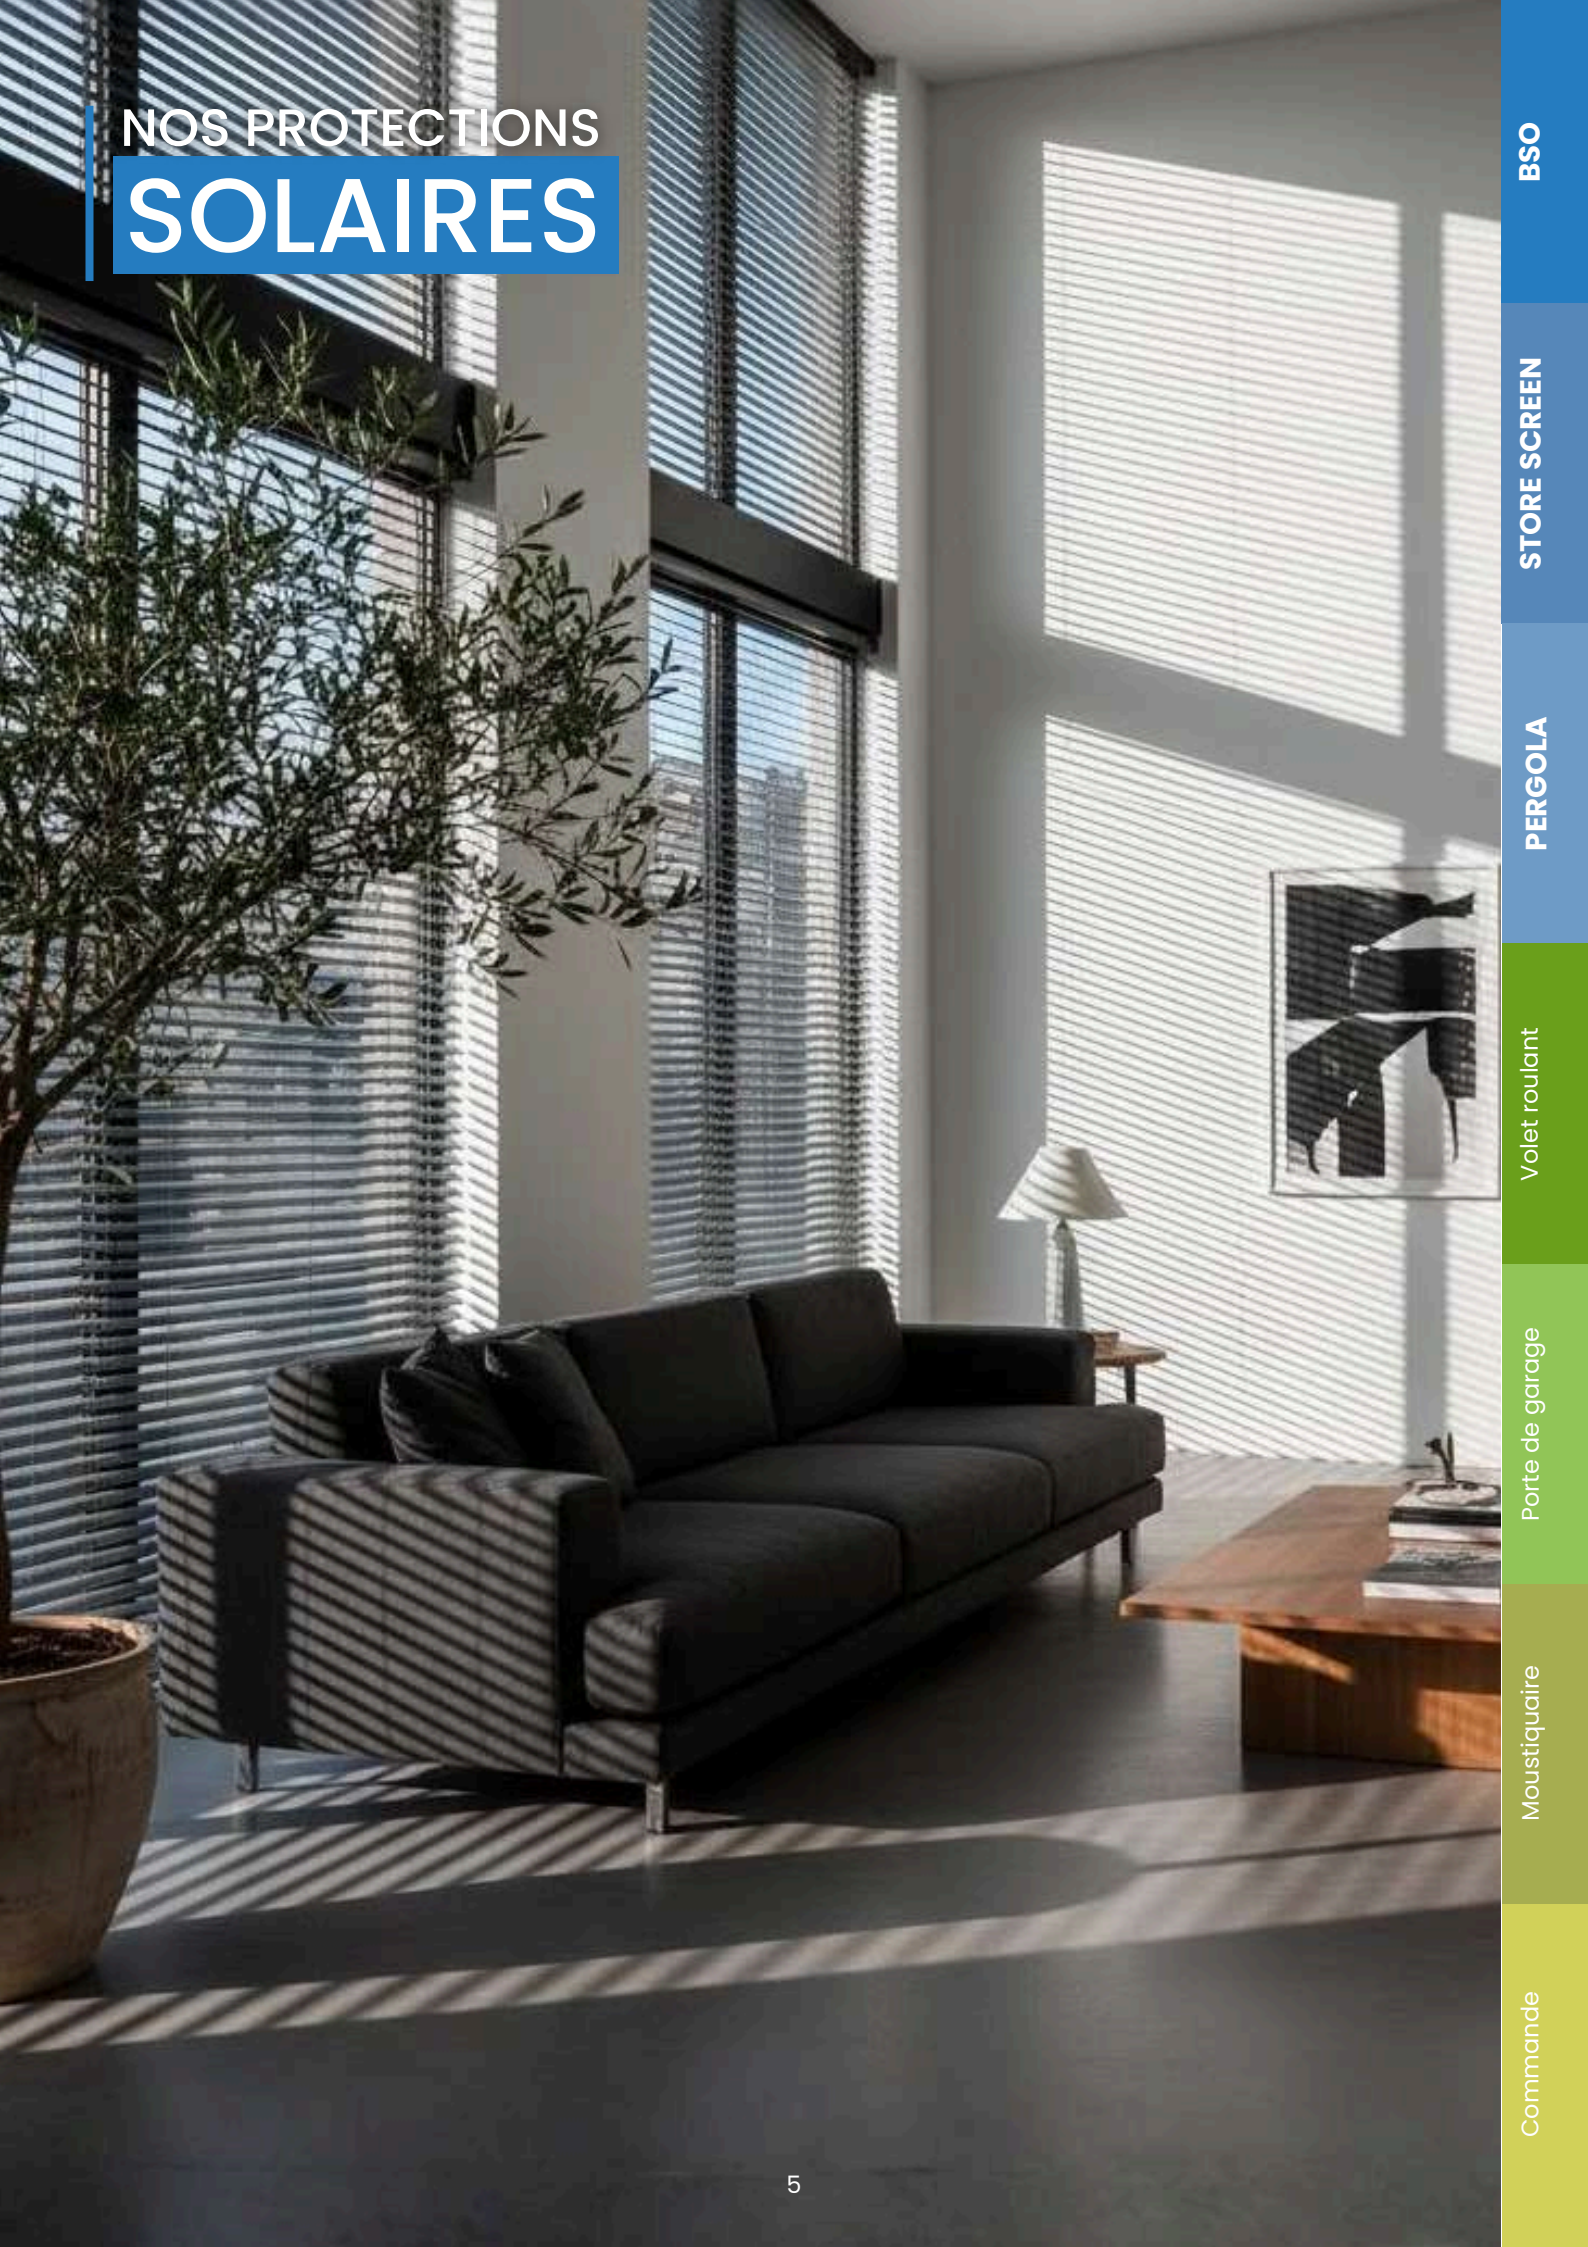

NOS PROTECTIONS SOLAIRES

BSO

STORE SCREEN

PERGOLA

Volet roulant

Porte de garage

Moustiquaire

Commande