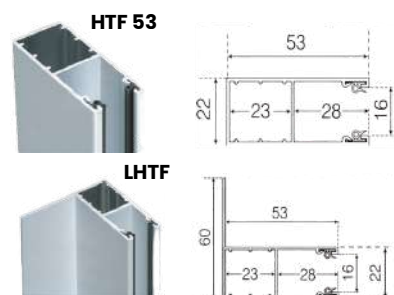

INVISIBLE DE L'EXTÉRIEUR

TRAPPE FACILE D'ACCÈS

SIMPLE INSTALLATION

POSE EN APPLIQUE EXTÉRIEUR SUR LINTEAU

AVEC DÉPORT DE SOUS FACE

COULISSES

34

COLORIS STANDARD