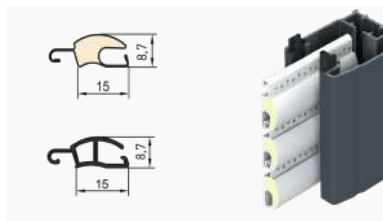

ALUMINIUM

Epaisseur nominale : **8.7 mm**
Hauteur : **15 mm**
Nombre de lames /m : **67**
Poids : **5 kg**
Largeur max : **3 m**
Surface max : **8 m2**
Longueur standard : **6 m**

GRIS TERRE D.

RAL 7022

IVOIRE CLAIR

RAL 1015

ALU BLANC

RAL 9006

BLANC

RAL 9016

GRIS LUMIÈRE

RAL 7035

NOIR 2100

SABLÉ

G. ANTHRACITE

RAL 7016

BRUN FONCÉ

RAL 8019

NOIR FONCÉ

RAL 9005

GRIS 2900

SABLÉ