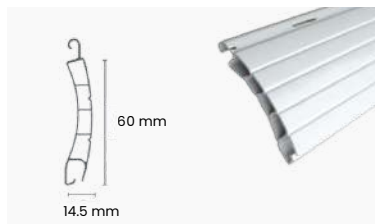

CORFOU 60

Double paroi extrudée
Poids au m2 : **3.5 kg**
Nombre de lames/m : **16.5**
Ht recouvrement : **60 mm**
Largeur maxi : **3000 mm**
Avec ou sans ajours

COLORIS STANDARDS

BLANC

RAL 9016

Lames nouvelle génération

Lames orientables

Pour contrôler la lumière et l'air selon vos besoins