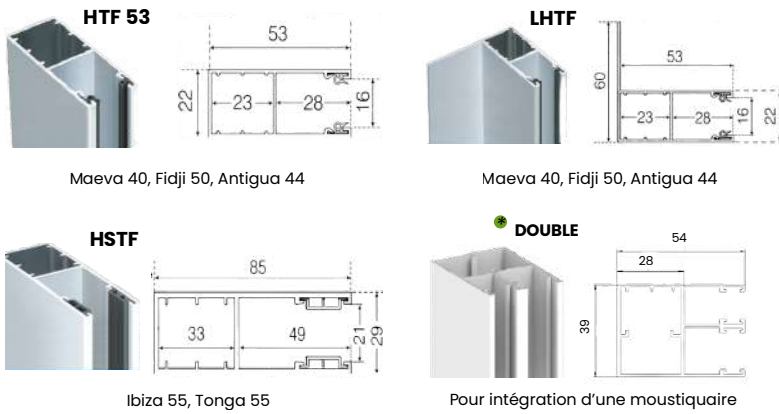

VERSION SOLAIRE

Avec double coulisse

RÉNOVATON SIMPLE

GARDE LA FRAICHEUR

COFFRE VISIBLE DE L'EXTERIEUR

COFFRES

Taille de coffre de 137 mm jusqu'à 350 mm

TYPES DE POSE

COULISSES

Toutes nos coulisses sont en aluminium extrudé, laquées au four et présentent une résistance de surface exceptionnelle.

SECTION DE COFFRE

HCC*	Maeva 40	Fidji 50	Ibiza 55	HCC
937				937
1137	137	137		1137
1337		150		1350
1550				1550
1750	150			1765
1950		165		1965
2165		180	250	2180
2365	165			2380
2565				2605
2780		205		2805
2980	180			3005
3205				3205
3405	205			3450
3605				3650