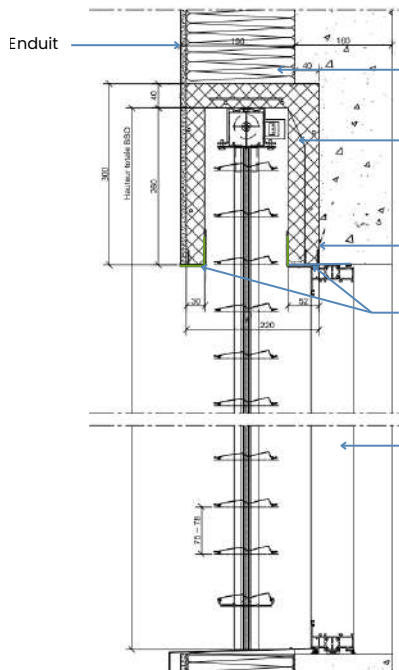

ISOLATION EXTÉRIEURE