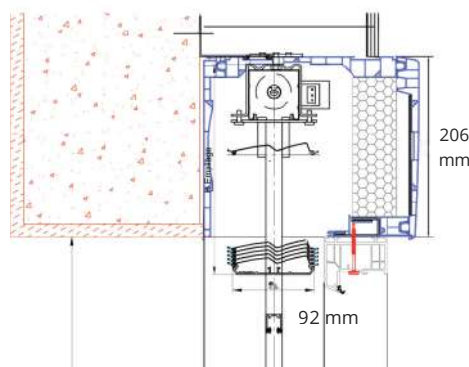

ISOLATION INTÉRIEUR