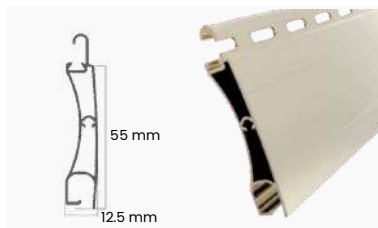

TONGA 55

Double paroi
Poids au m² : **8.5 kg**
Nombre de lames/m : **18**
Ht recouvrement : **55 mm**
Surface maxi : **14 m²**
Largeur maxi : **5500 mm**
Avec ou sans ajours

⊕ Grande dimension, sécurité maximum

COLORIS STANDARDS

BLANC

RAL 9016

Lames en aluminium avec mousse polyuréthane

Pour une meilleure isolation et de grandes dimensions