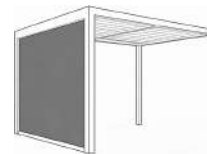

Points forts

- Liseré vertical : Finition de rainure
- Lames latérales fixes : Zone dédiée à l'intégration multimédia (enceintes, vidéo-projecteur, etc.).
- Lame centrale fixe : Support technique pour l'éclairage et l'audio.
- Prise électrique (option)
- Structure prête à recevoir ultérieurement des stores, panneaux, rideaux ou éclairages LED.
- Platines de fixation : Finitions esthétiques disponibles en version Diamant ou Rectangulaire.