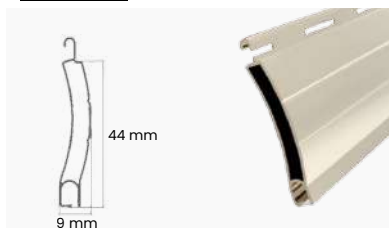

VOLET ROULANT

COMPARATIF DES LAMES

Lames sécurité en aluminium extrudé

Plus lourdes et résistantes, pour une sécurité renforcée

ANTIGUA 44

Double paroi
Poids au m² : **7 kg**
Nombre de lames/m : **23**
Ht recouvrement : **44 mm**
Surface maxi : **9.5 m²**
Largeur maxi : **4000 mm**
Avec ou sans ajours