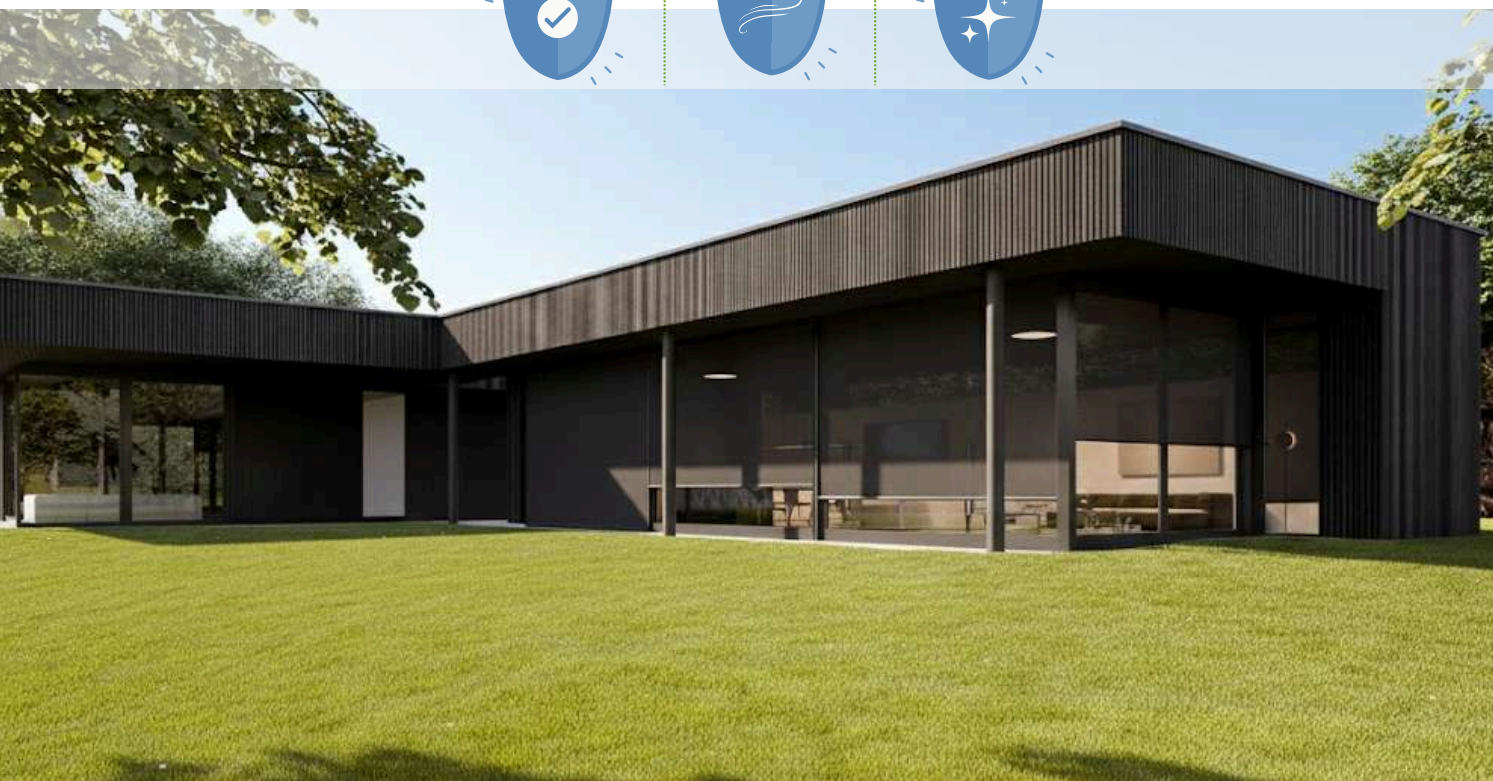

STORE SCREEN ZIP

ZIP 135

Nous fabriquons nos stores toiles screen ZIP135 dans des dimensions allant jusqu'à 6 mètres de largeur et de hauteur. Ce sont donc des accessoires parfaits pour facilement et efficacement ombrager vos fenêtres et toutes les surfaces vitrées de grandes dimensions. Nos stores toiles sont fabriqués avec caisson à pan carré ou arrondi. Ces stores excellent essentiellement pour leur résistance et leur solidité.

GRANDE
DIMENSION

GARDE LA
FRAICHEUR

RESISTANCE
AU VENT

CARACTERISTIQUES

Mode de commande	Moteur
Largeur	6000 mm
Hauteur	6000 mm
Résistance au vent	classe jusqu'à 6

NOS COLORIS

21 teintes de toiles, des accessoires dans la teinte RAL de votre choix

Points forts

- Grande dimension : jusqu'à 6 mètres de largeur et de hauteur
- Robustesse et solidité : conçu pour résister aux usages intensifs et aux conditions extérieures
- Esthétique haut de gamme : caisson arrondi ou carré pour une intégration harmonieuse
- Protection solaire efficace : ombrage performant pour grandes surfaces tout en conservant la luminosité intérieure