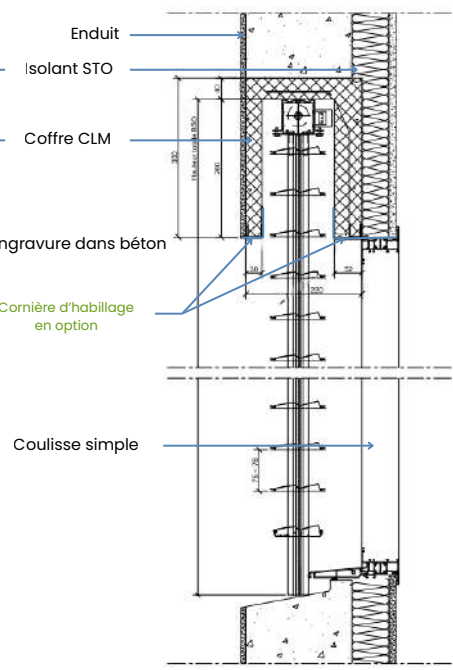

ISOLATION INTÉRIEURE