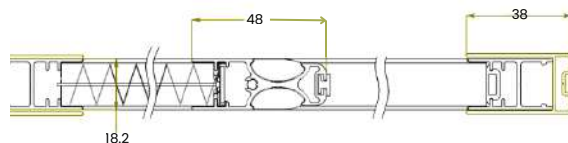

CONFORT

MOUSTIQUAIRE PLISSÉE

Conçue en toile plissée noire en polypropylène, cette moustiquaire allie résistance et durabilité. Insensible aux UV, elle constitue une barrière efficace contre les insectes volants et rampants. Son design élégant en fait également un véritable atout décoratif pour votre espace de vie.

CARACTERISTIQUES

- Profil ultra-fin de 18 mm pour une intégration discrète
- Rail de sol extra-plat pour un passage sans obstacle
- Entièrement démontable pour un retrait facile en hiver
- Fixation en tableau simplifiée avec correction des défauts de pose
- Joint brosse intégré pour une finition soignée et une bonne étanchéité

PLANS

TYPES DE D'INSTALLATION

CONFORT

DÉMONTABLE

FONCTIONNELLE