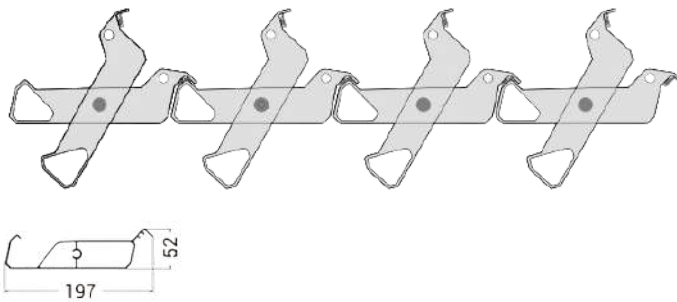

PERGOLA

JUPITER

POUR PLUS DE DÉTAILS
SUR JUPITER

JUPITER réinvente la pergola bioclimatique en conjuguant élégance, innovation et accessibilité, grâce à ses spots lumineux et enceintes intégrés, son design contemporain, ses poteaux biseautés raffinés et ses liserés colorés personnalisables au sommet.

LAMES DOUBLES PAROIS

PORTANCE :
150 kg

PROTECTION :
Protection au soleil
et intempéries

**RESISTANCE
AU VENT :**
180 km/h (vent fort)

**EVACUATION
DES EAUX :**
180 mm/h
(belle averse)

UNE PALETTE DE COULEURS INFINIE

NOS COLORIS STANDARDS

STRUCTURE

RAL 7016
Texturé

RAL 9005
Texturé

RAL 9010
Brillant

G2900S
Texturé

RAL 9007
Texturé

RAL 1015
Texturé

213 couleurs

LAMES

RAL 9010
Brillant

213 couleurs

+ COULEURS LISERÉS ET BI-TON

FONCTIONS ADDITIONNELLES

STORES SCREEN/ RIDEAUX

PANNEAUX