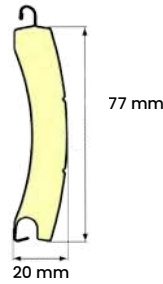

ASTONE 77

Densité du polyuréthane : **180 kg/m³**

Poids au m² : **5 kg**

Nombre de lames/m : **13**

Surface maxi : **19 m²**

Largeur maxi : **7000 mm**

Largeur maxi (couleurs foncées) : **6500 mm**

Pas de lame : **77 mm**