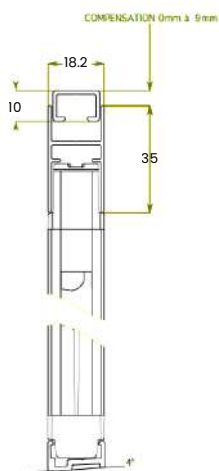

CONFORT

MOUSTIQUAIRE PLISSÉE

Conçue en toile plissée noire en polypropylène, cette moustiquaire allie résistance et durabilité. Insensible aux UV, elle constitue une barrière efficace contre les insectes volants et rampants. Son design élégant en fait également un véritable atout décoratif pour votre espace de vie.

CARACTERISTIQUES

- Profil ultra-fin de 18 mm pour une intégration discrète
- Rail de sol extra-plat pour un passage sans obstacle
- Entièrement démontable pour un retrait facile en hiver
- Fixation en tableau simplifiée avec correction des défauts de pose
- Joint brosse intégré pour une finition soignée et une bonne étanchéité