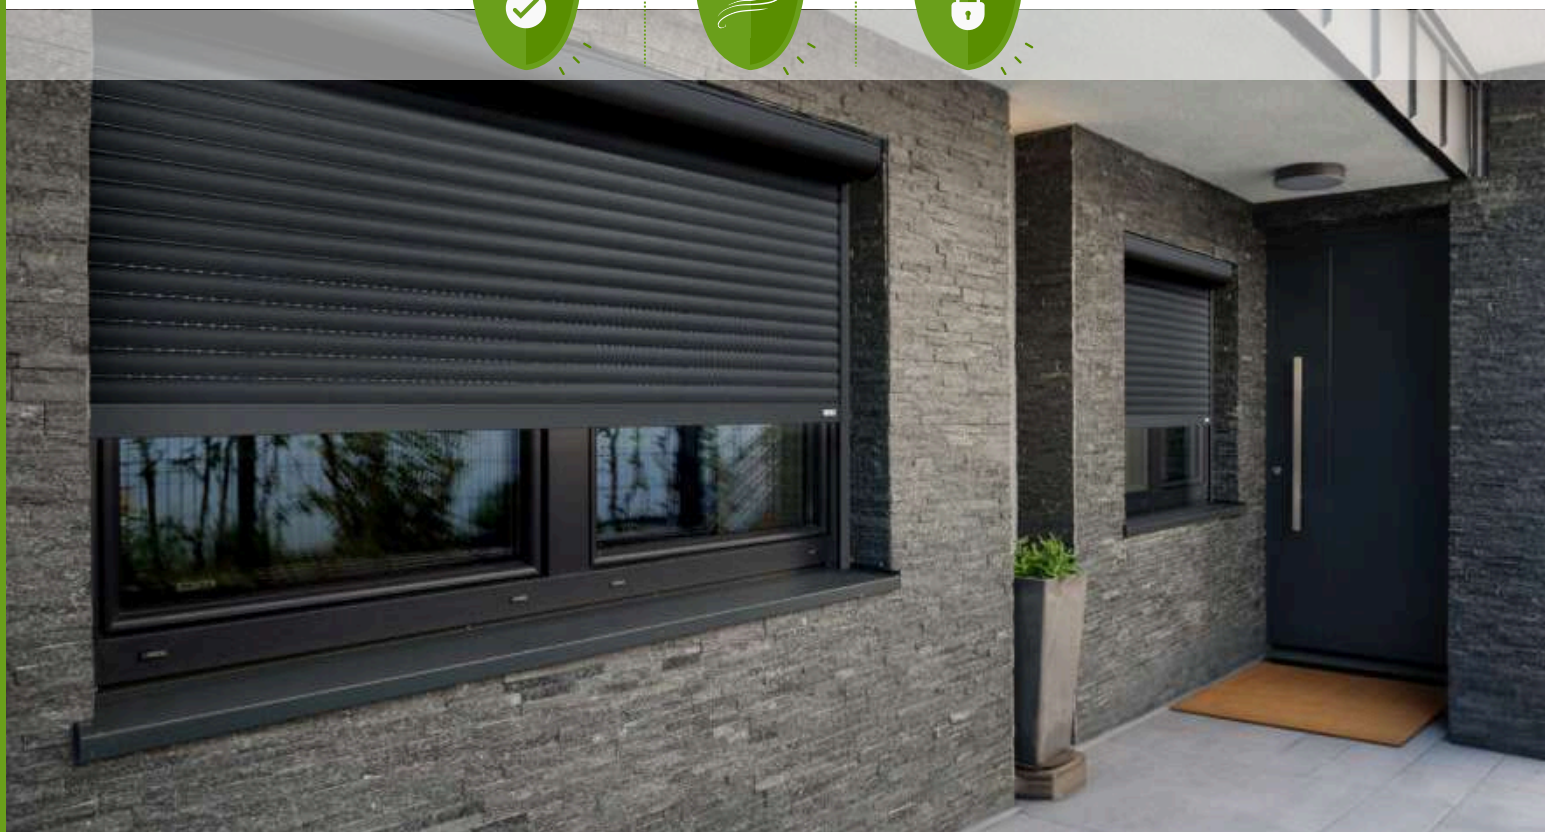

La solution rénovation : modernisez sans transformer. Conçus pour s'intégrer discrètement à toutes les façades, nos volets rénovation améliorent instantanément votre confort thermique et acoustique sans modifier l'architecture de votre habitat. Une solution performante et esthétique, pensée pour durer.

VERSION SOLAIRE

Avec double coulisse

RÉNOVATON SIMPLE

GARDE LA FRAICHEUR

COFFRE VISIBLE DE L'EXTERIEUR

COFFRES

Taille de coffre de 137 mm jusqu'à 350 mm

TYPES DE POSE