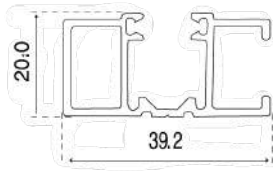

Grand décaleur

70 mm
100 mm

COULISSES

AP

coulisse autoportée

SPF

coulisse simple pose de face

DPF