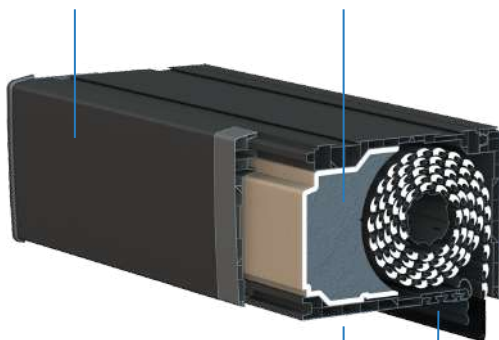

COMPLEXE THERMO - ACOUSTIQUE

Breveté, il combine l'affaiblissement acoustique tout en conservant un niveau thermique élevé

COLORIS STANDARDS

COLORIS STANDARDS TEINTÉ MASSE

GRIS CLAIR	BLANC PUR	BLANC	IVOIRE CLAIR	BLANC PERLÉ
RAL 7035	RAL 9010	RAL 9016	RAL 1015	RAL 1013

COLORIS PLAXÉS

CHÈNE DORÉ	WINCHESTER	CHÈNE IRLANDAIS	ACAJOU
BLANC STRUCTURÉ	GRIS ANTHRACITE	BRUN NOIR	

OPTION : ACCES SOUS-FACE

Permet un accès facile et rapide à l'ensemble de l'intérieur du coffre

ADAPTATEUR UNIVERSEL

Jeu breveté de 4 interfaces et d'une sous-face pour s'adapter sur toutes les gammes de menuiserie

PERFORMANCES

THERMIQUE :

- $U_c = 0,82W/m^2.K.$ pour FoKus 205 mm
- $U_c = 1,32W/m^2.K.$ pour FoKus 235 mm

ESSAIS D'ENDURANCE :

- 1 000 cycles pression / dépression sans vissage du renfort intérieur

AÉRAULIQUE :

- Étanchéité à l'air : C*4 avec moteur, treuil et TSL et C*3 avec sangle
- Résistance au vent : V*4 en largeur de 3 ml

ACOUSTIQUE :

- $D_{n,e,w} + C_{tr}$ jusqu'à 53 dB sans collage de masse lourde (PV FCBA)