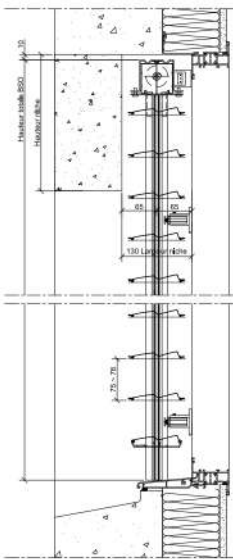

À DÉCOUVRIR SUR
WWW.MARCHAL.FR

Points forts

- Baisse de la température ambiante pouvant aller de 5°C à 9°C lors des pics de chaleur estivale
- Choix de couleurs illimité pour une personnalisation totale
- Texband 8 mm : résistance exceptionnelle à la traction
- Lames aluminium 0,47 mm (revêtement inclus) : robustesse et longévité
- Embouts en métal : durabilité et élégance
- Finition texturée : stabilité des couleurs, résistance aux intempéries et entretien facilité