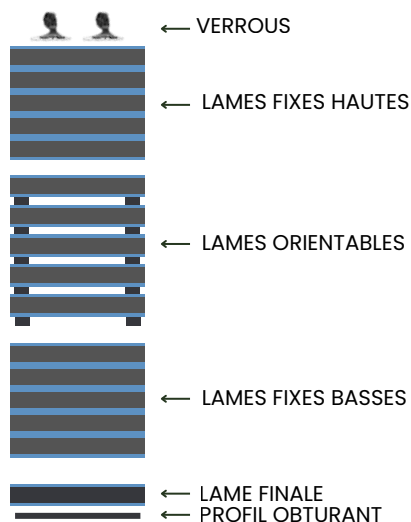

COLORIS RAL, IMITATION BOIS

FONCTIONS ADDITIONNELLES

INTÉGRATION D'UNE MOUSTIQUAIRE

Ouverture mini. du coffre : 58 mm
 Enroulement extérieur

COMPOSITION DU TABLIER

Points forts

- Isolation phonique pour réduire les nuisances sonores extérieures
- Sécurité renforcée grâce aux lames extrudées et aux verrouillages intégrés
- Les lames s'ajustent automatiquement lors de l'ouverture/fermeture, l'orientation idéale pouvant être mémorisée via le point de commande
- Installation polyvalente : convient pour la rénovation ou la construction neuve