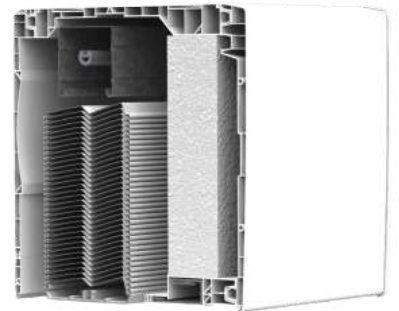

BRISE-SOLEIL ORIENTABLE

BLOC BAIE

Coffre FoKus® 235 – une innovation esthétique et fonctionnelle

Grâce à son **adaptateur universel breveté**, notre coffre s'adapte à tous les types de menuiseries et assure une intégration parfaite.

Son design unique et harmonisé permet d'accueillir aussi bien un BSO qu'un volet roulant, garantissant une cohérence esthétique sur l'ensemble de la façade.

Compatible avec toutes les manœuvres, le FoKus® 235 est également personnalisable grâce à ses nombreuses finitions (teinté masse, plaxé ou plaxé aluminium), pour s'adapter à tous les projets architecturaux.