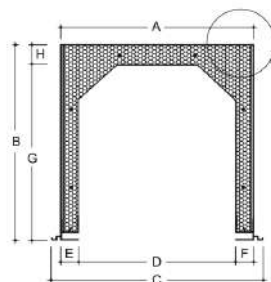

COLORIS STANDARD

RAL 7016 BLANC

Coloris RAL

DIMENSIONS DES COFFRES

Modèle	Mesures							
	A	B	C	D	E	F	G	H
CLM 25	254	256	279	200	27	27	230	26
CLM 28	284	300	309	230	27	27	268	32
CLM 30	300	300	325	242	27	31	268	32
CLM 35	350	300	375	290	27	33	268	32