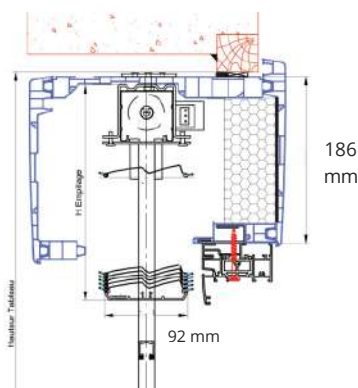

TYPES DE POSE

RÉNOVATION