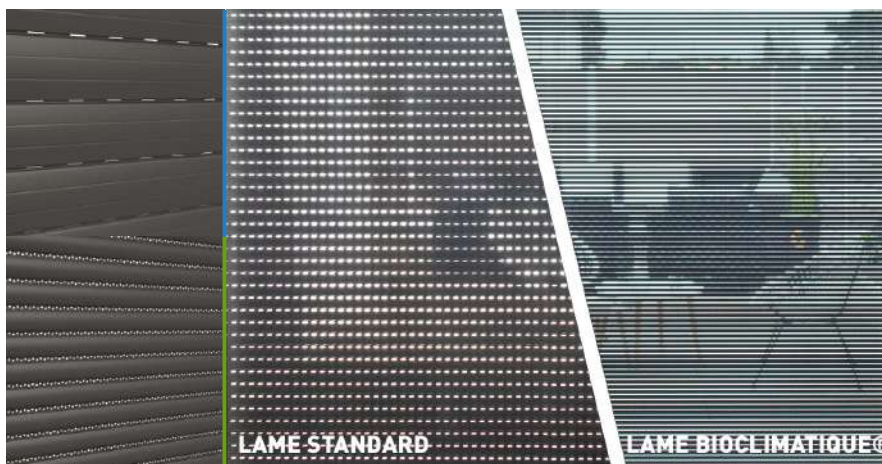

Lame "classique" 43 mm

Ajours de 0,8 x 12mm

312mm² pour 1m de lame

22 lames ajourées pour 1m de haut

= 6 900mm² pour 1m², soit **0,7 % d'ajours**

Lame Bioclimatique® 15 mm

Ajours trous 1,5mm

588mm² pour 1m de lame

52 lames ajourées pour 1m de haut

= 30 600mm² pour 1m², soit **3% d'ajours**

$$3/0,7 = 4,3$$

La Lame Bioclimatique® a donc 4x plus de lumière et d'air qu'une lame « classique »

VIDÉO LAME BIOCLIMATIQUE®

COLORIS STANDARDS

GRIS TERRE D.

RAL 7022

IVOIRE CLAIR

RAL 1015

ALU BLANC

RAL 9006

BLANC

RAL 9016

GRIS LUMIÈRE

RAL 7035

NOIR 2100

SABLÉ

G. ANTHRACITE

RAL 7016

BRUN FONCÉ

RAL 8019

NOIR FONCÉ

RAL 9005

GRIS 2900

SABLÉ

Points forts

- Maîtrise précise de l'ensoleillement grâce aux micro-perforations régulières
- Plus de lumière et de ventilation : jusqu'à 4 fois plus qu'une lame standard
- Transmission lumineuse idéale pour une atmosphère intérieure lumineuse