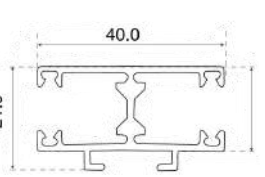

coulisse double pose de face

OPTION DE GUIDAGE Disponible en guidage coulisse et guidage câble

COUPE VERTICALE BSO Z-LINE 90

Coulisse auto-portée
Pose de face
Niche maçonnée

Coulisse auto-portée
Lambrequin type 9

Coulisse auto-portée
Pose en applique sur la façade
Lambrequin type 8