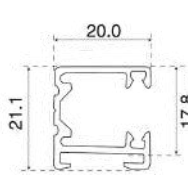

coulisse simple pose de face