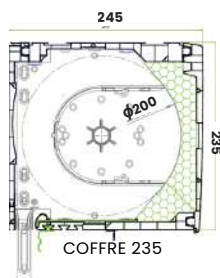

NOS TAILLES DE COFFRE