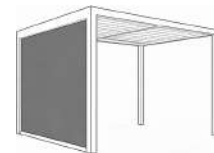

FONCTIONS ADDITIONNELLES

STORES SCREEN/ RIDEAUX

PANNEAUX

Points forts

- Poteaux affleurants ou en retraits
- Poteaux larges assurant une haute résistance climatique.
- Systèmes de fixation : Pieds disponibles en version standard ou haute.
- Modularité : Installation possible en 1 ou 2 modules.