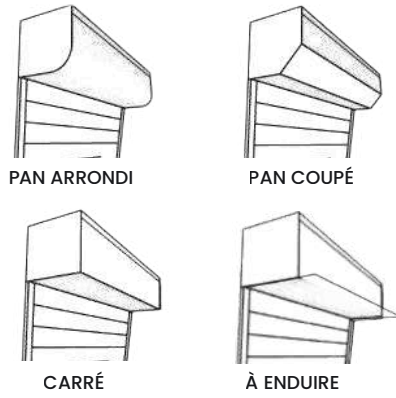

Composants :

- Tablier avec lames agrafées
- Moteur
- Grand choix de lames
- Verrous automatiques
- Lames finales aluminium avec joint d'étanchéité

FONCTIONS ADDITIONNELLES

INTÉGRATION D'UNE MOUSTIQUAIRE

VERSION SOLAIRE

Avec double coulisse

RÉNOVATON SIMPLE

GARDE LA FRAICHEUR

COFFRE VISIBLE DE L'EXTERIEUR

COFFRES

Taille de coffre de 137 mm jusqu'à 350 mm

TYPES DE POSE