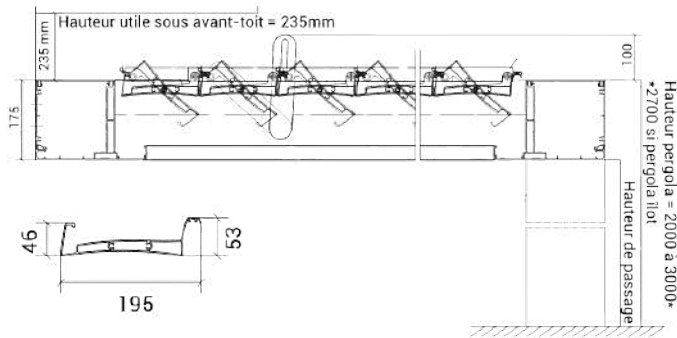

PERGOLA HERMÈS

POUR PLUS DE DÉTAILS
SUR HERMÈS

La pergola HERMÈS s'harmonise parfaitement avec tous les espaces extérieurs, son caractère modulable lui permet de s'ajuster à toutes les configurations de terrasse, et en combinant deux modules, elle peut couvrir des superficies considérables.

LAMES DOUBLES PAROIS

1 MODULE

2 MODULES