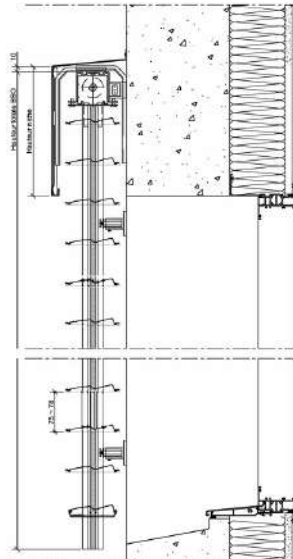

À DÉCOUVRIR SUR
WWW.MARCHAL.FR

Points forts

- Baisse de la température ambiante pouvant aller de 5°C à 9°C lors des pics de chaleur estivale
- Choix de couleurs illimité pour une personnalisation totale
- Texband 8 mm : résistance exceptionnelle à la traction
- Lames aluminium 0,47 mm (revêtement inclus) : robustesse et longévité
- Embouts en métal : durabilité et élégance
- Finition texturée : stabilité des couleurs, résistance aux intempéries et entretien facilité