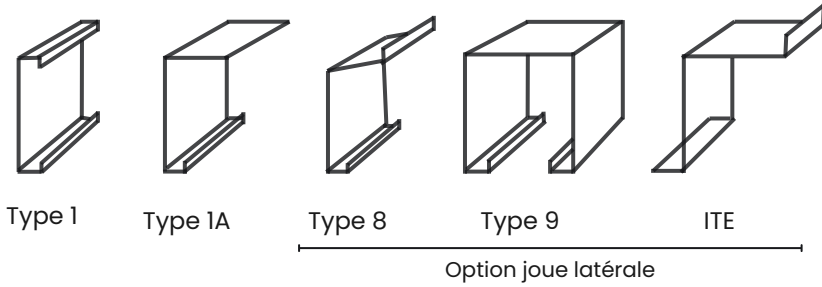

HORS STANDARDS

CHÊNE CLAIR	GOLDEN OAK
TECK	IRISÉ

SUR DEMANDE

COLORIS RAL, NCS, INTERPON AKZO NOBEL

LAMBREQUINS STANDARDS

DÉCALEURS RÉGLABLES POUR POSE DE FACE

Petit décaleur

50 mm
70 mm