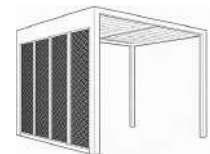

Points forts

- Liseré vertical : Finition de rainure
- Lames latérales fixes : Zone dédiée à l'intégration multimédia (enceintes, vidéo-projecteur, etc.).
- Lame centrale fixe : Support technique pour l'éclairage et l'audio.
- Prise électrique (option)
- Structure prête à recevoir ultérieurement des stores, panneaux, rideaux ou éclairages LED.
- Platines de fixation : Finitions esthétiques disponibles en version Diamant ou Rectangulaire.