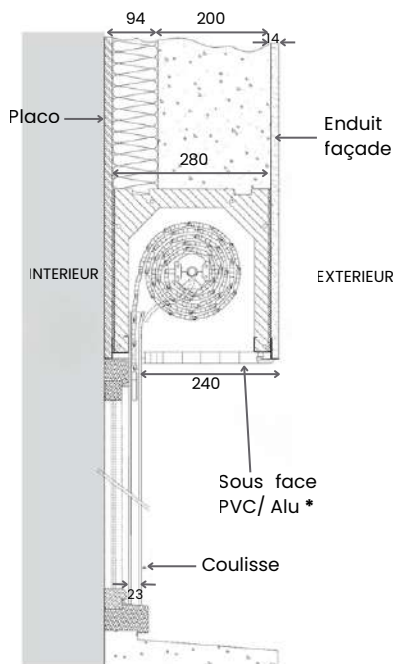

- $R = 47 \text{ db (A)}$

ROBUSTESSE

ISOLATION PERFORMANTE

INTÉGRATION ESTHÉTIQUE

COFFRE CLM 28
ENROULEMENT EXTÉRIEUR

***SOUS FACE**

PVC

ALU