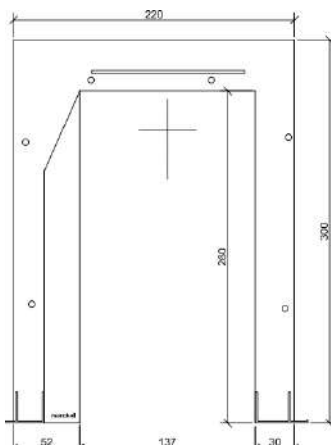

Invisible à l'intérieur comme à l'extérieur

Le coffre linteau est équipé d'une barre de 6 ml, thermo-isolante pour BSO, en PSE auto-extinguible de haute densité (environ 33 kg/m³), avec une armature interne en treillis électrosoudé de 4 mm de diamètre et d'une maille de 250 mm, ainsi que deux profils de support en aluminium. La partie supérieure est façonnée avec des rainures en queue d'aronde pour favoriser la fixation au linteau en béton.