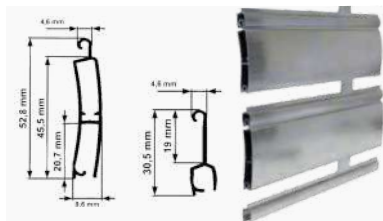

Lames grands ajours

Pour profiter d'une vue dégagée et d'un maximum de luminosité

ANTIGUA 54 VISION

Aluminium extrudé
Poids : **0.294 kg**
Epaisseur d'aluminium : **1 mm**
Largeur max : **2800 mm**
Hauteur max : **3400 mm**
Pas de lame : **54 mm**