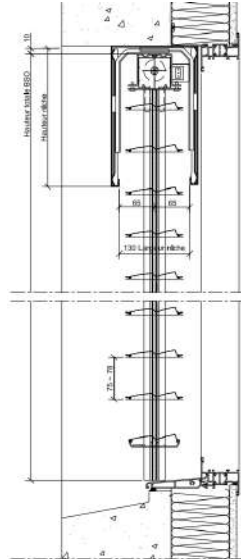

À DÉCOUVRIR SUR
WWW.MARCHAL.FR

Points forts

- Baisse de la température ambiante pouvant aller de 5°C à 9°C lors des pics de chaleur estivale
- Choix de couleurs illimité pour une personnalisation totale
- Texband 8 mm : résistance exceptionnelle à la traction
- Lames aluminium 0,47 mm (revêtement inclus) : robustesse et longévité
- Embouts en métal : durabilité et élégance
- Finition texturée : stabilité des couleurs, résistance aux intempéries et entretien facilité