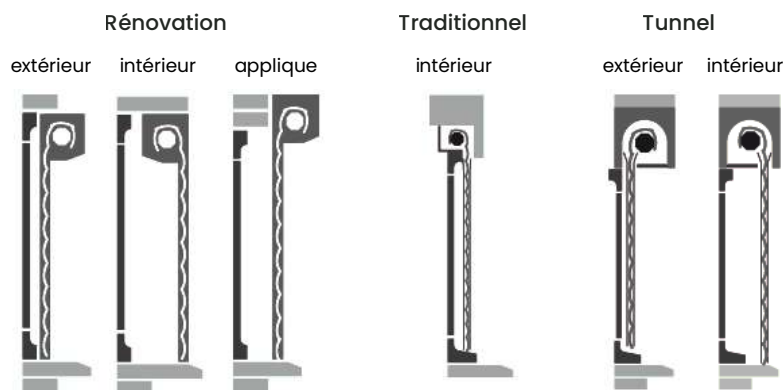

TYPES DE POSE

THERMIQUE :

- ΔR de 0,14 m²-K/W, participant à la réduction des déperditions thermiques conformément aux exigences de performance énergétique

Points forts

- Plus de lumière naturelle tout en préservant l'intimité
- Ventilation optimale pour rafraîchir les intérieurs
- Confort thermique : limite la chaleur excessive
- Design raffiné alliant esthétique et fonctionnalité