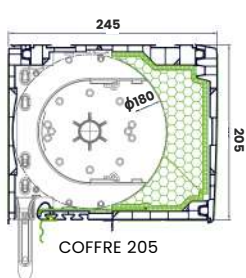

NOS TAILLES DE COFFRE