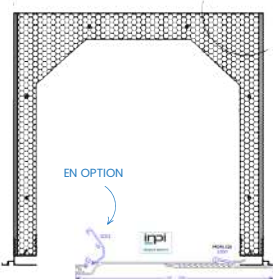

COLORIS STANDARD

RAL 7016 BLANC

Coloris RAL

DIMENSIONS DES COFFRES

Modèle	Mesures							
	A	B	C	D	E	F	G	H
CLM 25	254	256	279	200	27	27	230	26
CLM 28	284	300	309	230	27	27	268	32
CLM 30	300	300	325	242	27	31	268	32
CLM 35	350	300	375	290	27	33	268	32