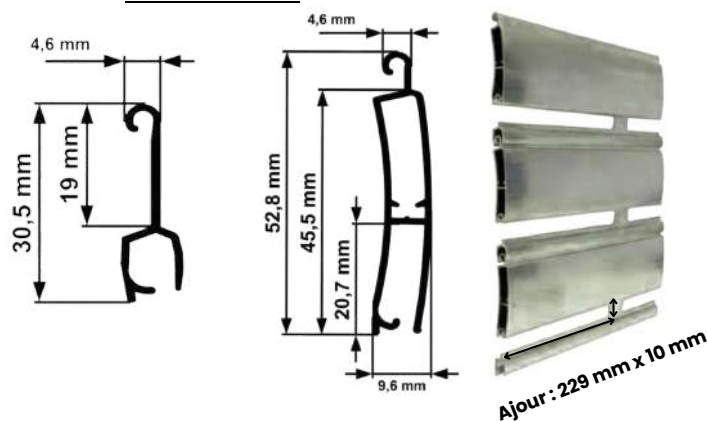

CARACTERISTIQUES

Matériel : Aluminium 6063 t-5
 Poids : 0.294 kg
 Poids / m² approximatif : 5.44 kg
 Epaisseur d'aluminium : 1 mm
 Largeur max : 2800 mm
 Hauteur max : 3400 mm
 Pas de lame : 54 mm

ANTIGUA 54 VISION