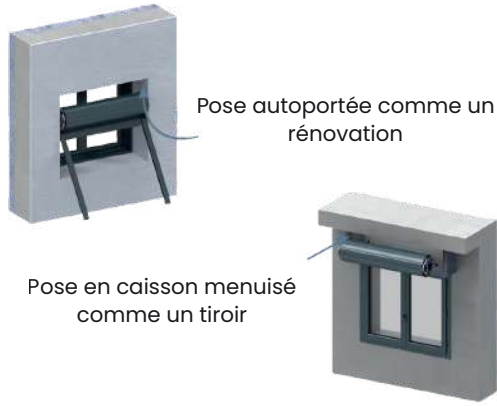

100 % recyclable et facilement démontable, il a été conçu pour durer tout en facilitant la pose, l'entretien et l'intégration d'options comme la moustiquaire.

Pratique, performant et polyvalent : une nouvelle référence Marchal.

INVISIBLE DE
L'EXTÉRIEUR

PROTEGER DU
FROID

OCCULTATION

ESTHÉTIQUE

TYPES DE POSE

TYPES D'INSTALLATIONS

Coffres Linteaux CLM marchal

Menuisé