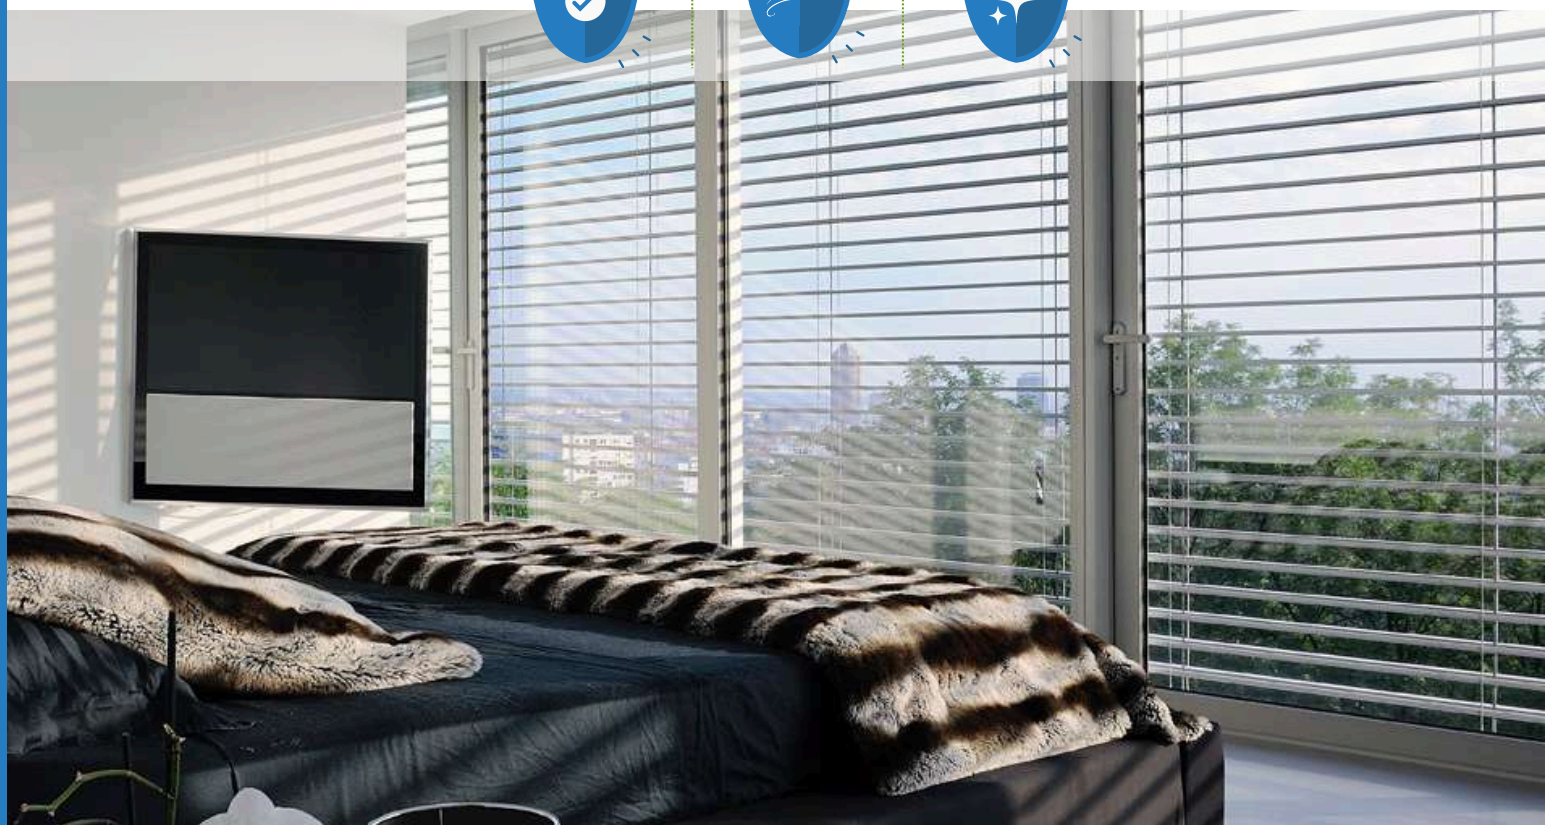

GESTION DE
LA LUMIÈRE

GARDE LA
FRAICHEUR

RESISTANCE
AU VENT