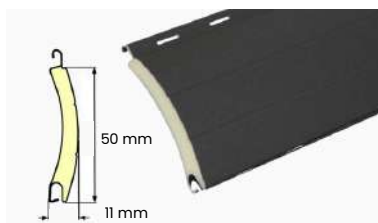

FIDJI 50

Double paroi
Poids au m² : **2.8 kg**
Nombre de lames/m : **20**
Ht recouvrement : **50 mm**
Surface maxi : **8 m²**
Largeur maxi : **3500 mm**
Avec ou sans ajours

⊕ Lame classique, pas de limite de diamètre d'enroulement

COLORIS STANDARDS

NOIR 2100

SABLÉ

GRIS TERRE D.

RAL 7022

IVOIRE CLAIR

RAL 1015

NOIR FONCÉ

RAL 9005

G. ANTHRACITE

RAL 7016

GRIS AGATE

RAL 7038

BRUN FONCÉ

RAL 8019

ALU BLANC

RAL 9006

BLANC

RAL 9016