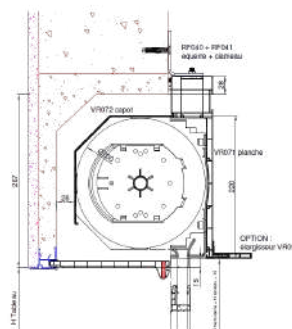

À DÉCOUVRIR
COFFRE DEMI LINTEAU

Notre coffre demi-linteau est directement intégré à la menuiserie lors de la fabrication, au-dessus de la fenêtre. Invisible de l'intérieur comme de l'extérieur, il offre une esthétique discrète et parfaitement harmonieuse, idéale pour les constructions neuves, avec un véritable gain de lumière. Conçu pour une construction durable, il est fabriqué à 98 % de matière recyclée, conforme à la RE2020, et garantit d'excellentes performances thermiques, acoustiques et d'étanchéité à l'air. Premier coffre du marché à bénéficier d'un Avis Technique jusqu'à 3,50 m de largeur.