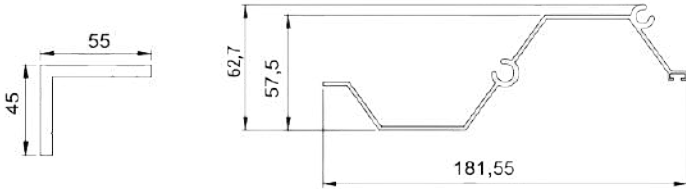

PERGOLA ATHENA

POUR PLUS DE DÉTAILS
SUR ATHÉNA

Véritables extensions de l'habitat, les pergolas Marchal valorisent les espaces de vie en alliant haute protection solaire, élégance architecturale et confort durable.

LAMES EN FORME HEXAGONALE

Tringle

Lame simple paroi

PORTANCE : 55 kg	PROTECTION : Protection au soleil et intempéries
RESISTANCE AU VENT : 125 km/h (vent fort)	EVACUATION DES EAUX : 150 mm/h (pluie modérée)

+ FONCTIONS ADDITIONNELLES

UNE PALETTE DE COULEURS INFINIE

NOS COLORIS STANDARDS

STRUCTURE

RAL 7016
Texturé

RAL 9010
Brillant

LAMES

RAL 9010
Brillant

SUR DEMANDE

213 couleurs en supplément

COULEURS BI-TON

(uniquement avec l'option chanfreinée)

RAL 7016
Texturé

RAL 9005
Texturé

RAL 9010
Brillant

RAL G2900S
Texturé

RAL 1015
Texturé

NOYER

CHÊNE
DORE

CHÊNE
IRLANDAIS