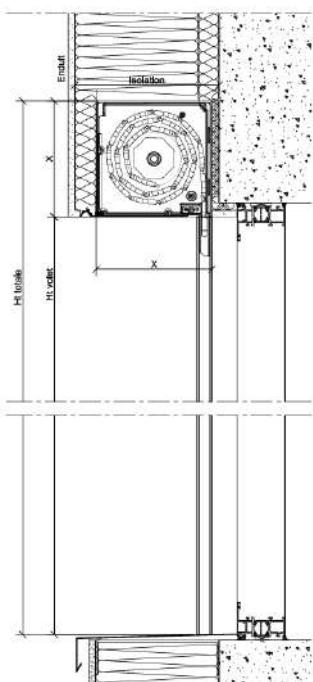

POSE EN APPLIQUE EXTÉRIEUR SUR LINTEAU