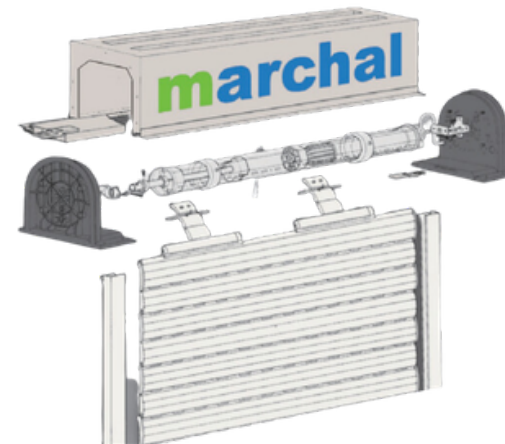

## TYPES DE VOLETS ROULANTS TRADITIONNELS

"CLASSIC"

"SEMI-RENO"

"JET"

AUTO-PORTÉ | PRÉ-MONTÉ

"COFFRE LINTEAU MARCHAL"

Les « Traditionnel Jet » sont livrés prêts à être posés dans un Coffre Linteau Marchal ou un coffre menuisé \*