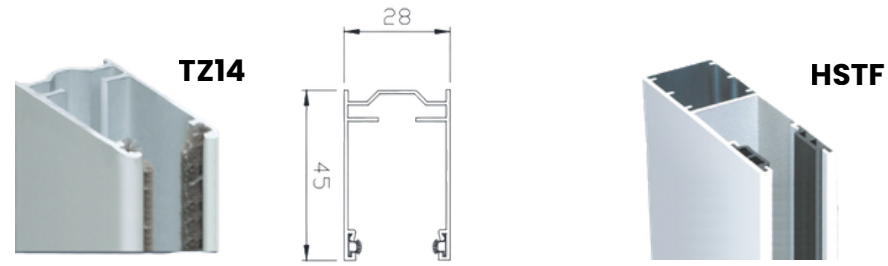

maeva 40, fidji 50, antigua 44 - pvc corfou 37/40

ibiza 55, tongva 55 - pvc corfou 60