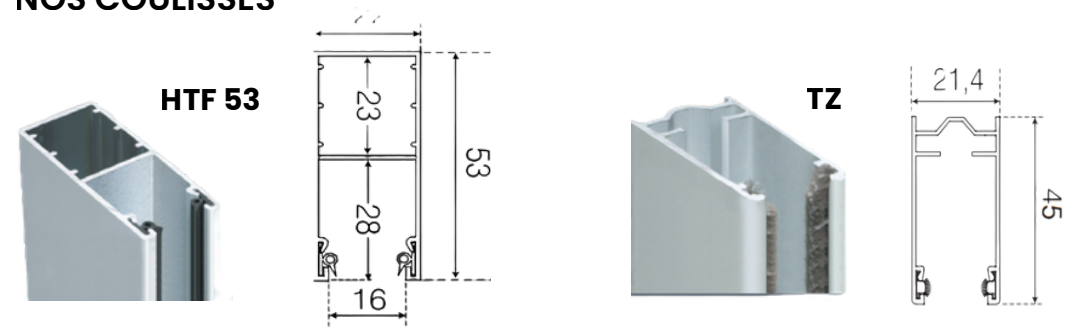

NOS COULISSES