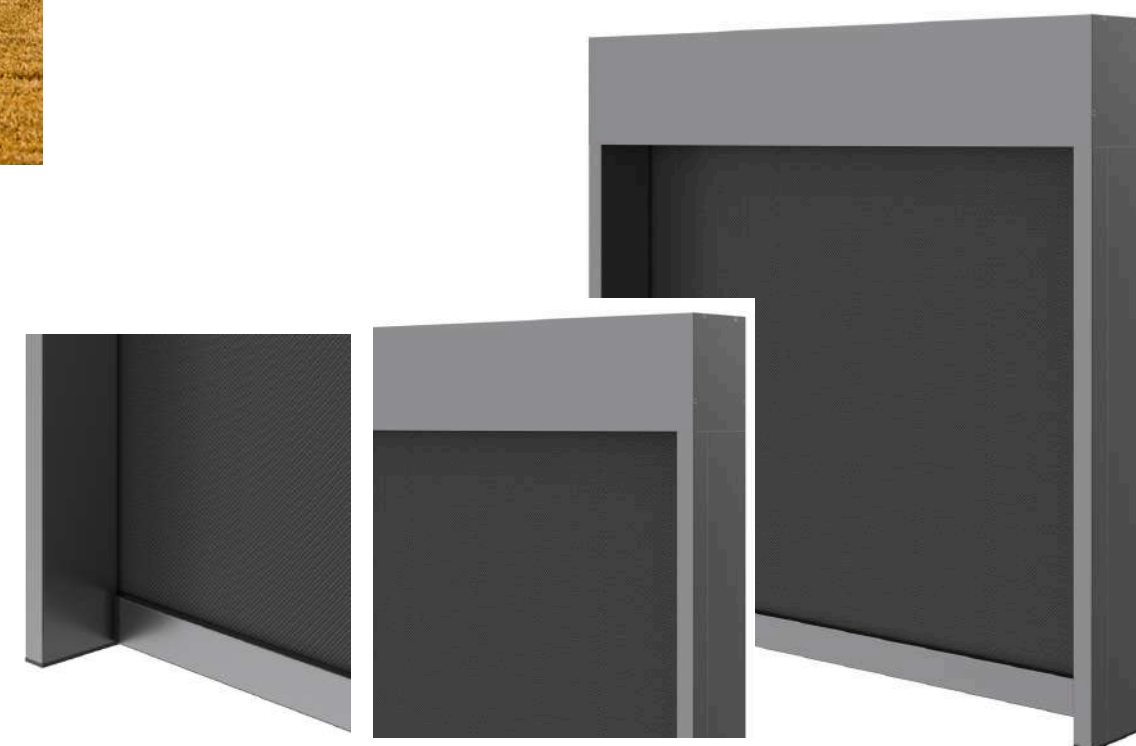

STORES SCREEN ZIP 150

INSTALLATION CACHEE Vous pouvez installer le store toile sous la façade dans la boîte préparée, en toute simplicité. Ainsi, tous les éléments d'ancrage sont cachés et rien ne perturbe l'aspect final du bâtiment.

IL EST DURABLE ET SILENCIEUX Grâce à son système d'ancrage dans les coulisses et le profilé inférieur, votre store peut, en fonction de ses dimensions, résister à des coups de vent allant jusqu'à 80 km/h. Ce store est aussi incroyablement silencieux même lorsque le temps est très venteux.

OCCULTANT SELON VOS BESOINS Nos stores toiles screen ZIP150 sont proposés dans des largeurs allant jusqu'à 6 mètres et dans l'une des 21 toiles de notre offre, des plus transparentes aux plus occultantes. Le client peut ainsi facilement

PARAMÈTRES TECHNIQUES DE BASE

Mode de commande	Moteur
Largeur	6000 mm
Hauteur	6000 mm
Résistance au vent	classe jusqu'à 6

21 teintes de toiles, des accessoires dans la teinte RAL de votre choix

STORE TOILE QUI A L'AIR LUXUEUX ET PROTEGE MEME LES GRANDES SURFACES VITREES

Un store toile extérieur moderne qui protège parfaitement les maisons, les immeubles de bureaux et les pergolas. Grâce à son profil inférieur robuste, le store peut être fabriqué dans une largeur allant jusqu'à 6 mètres, et convient donc aux grandes surfaces vitrées. Vous pouvez le monter sous la façade en toute élégance et le cacher complètement lorsqu'il est complètement sorti. L'entretien est simplifié grâce à un système spécialement mis au point, car vous pouvez remplacer le tissu ou le moteur sans visser.

Documentations disponibles sur www.marchal.fr