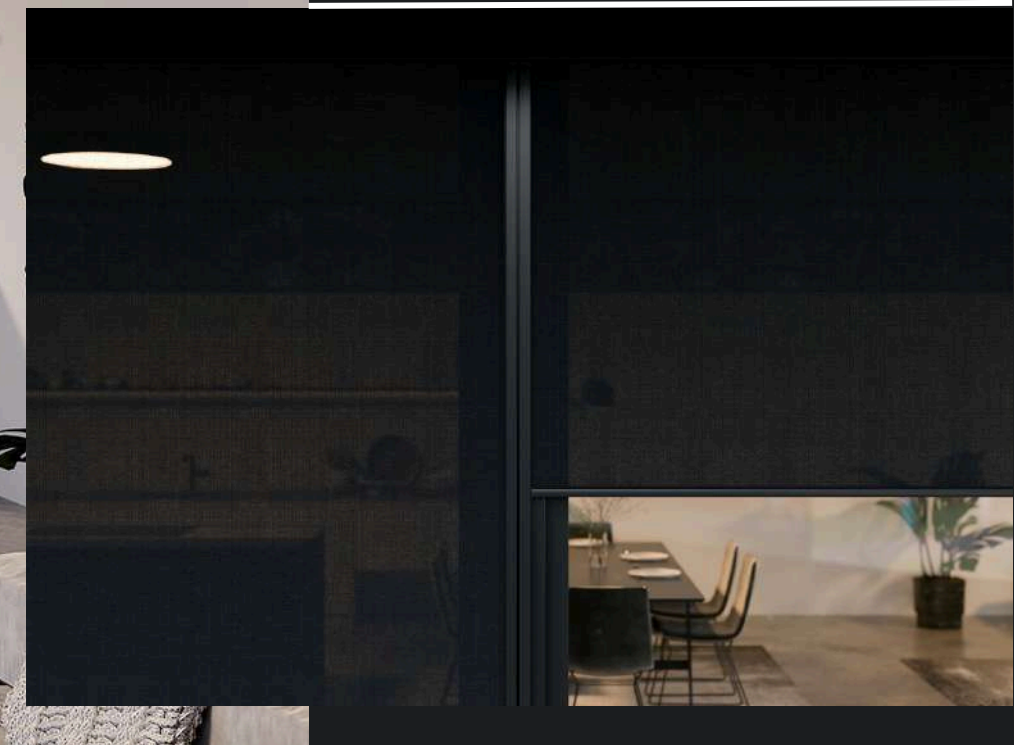

VILLA VITRÉE MODERNE ÉQUIPÉE DE STORES SCREEN ZIP135

Le design épuré de la villa familiale est une combinaison d'éléments modernes et de matériaux naturels. Pour ombrager de grandes surfaces vitrées, l'idéal est d'utiliser des stores screen ZIP135 de couleur foncée dont la grande surface ne divise pas l'intérieur. La toile Soltis utilisée vous permet de conserver votre vue vers l'extérieur tout en protégeant votre intimité. Les stores de grandes surfaces restent parfaitement silencieux, même par temps venteux. Ils excellent notamment par leur grande résistance et sont donc un choix parfait pour les maisons individuelles et les bâtiments administratifs.