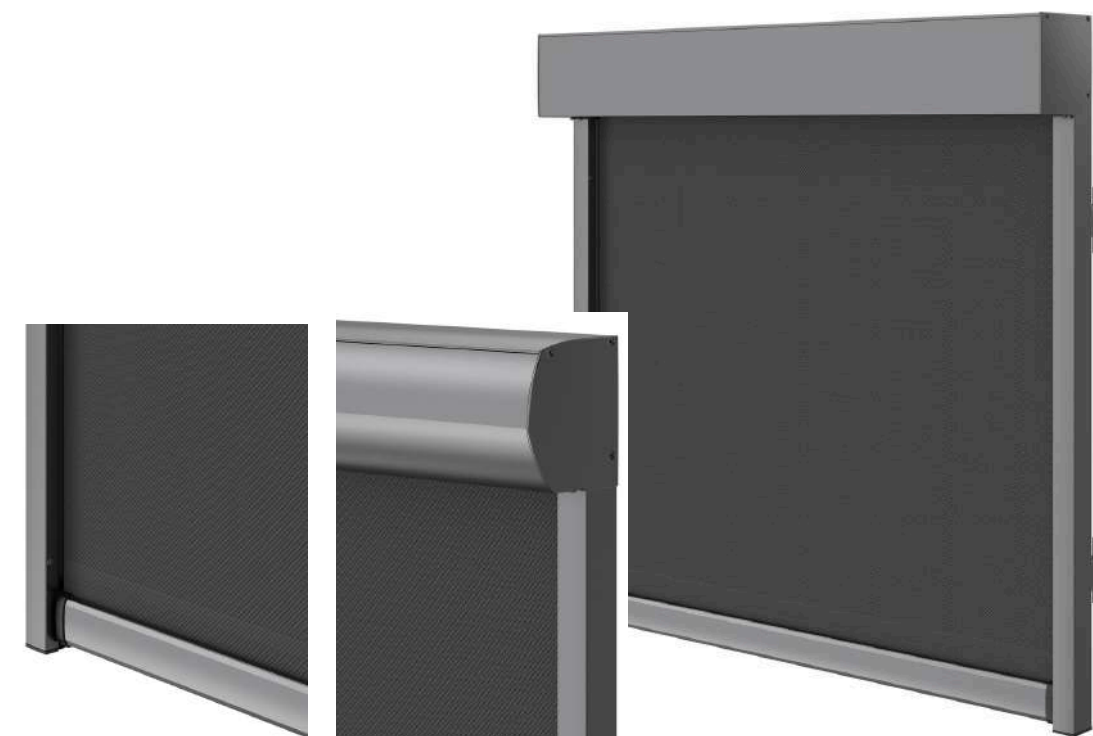

PARAMÈTRES TECHNIQUES DE BASE

Mode de commande	Moteur
Largeur	6000 mm
Hauteur	6000 mm
Résistance au vent	classe jusqu'à 6

21 teintes de toiles, des accessoires dans la teinte RAL de votre choix