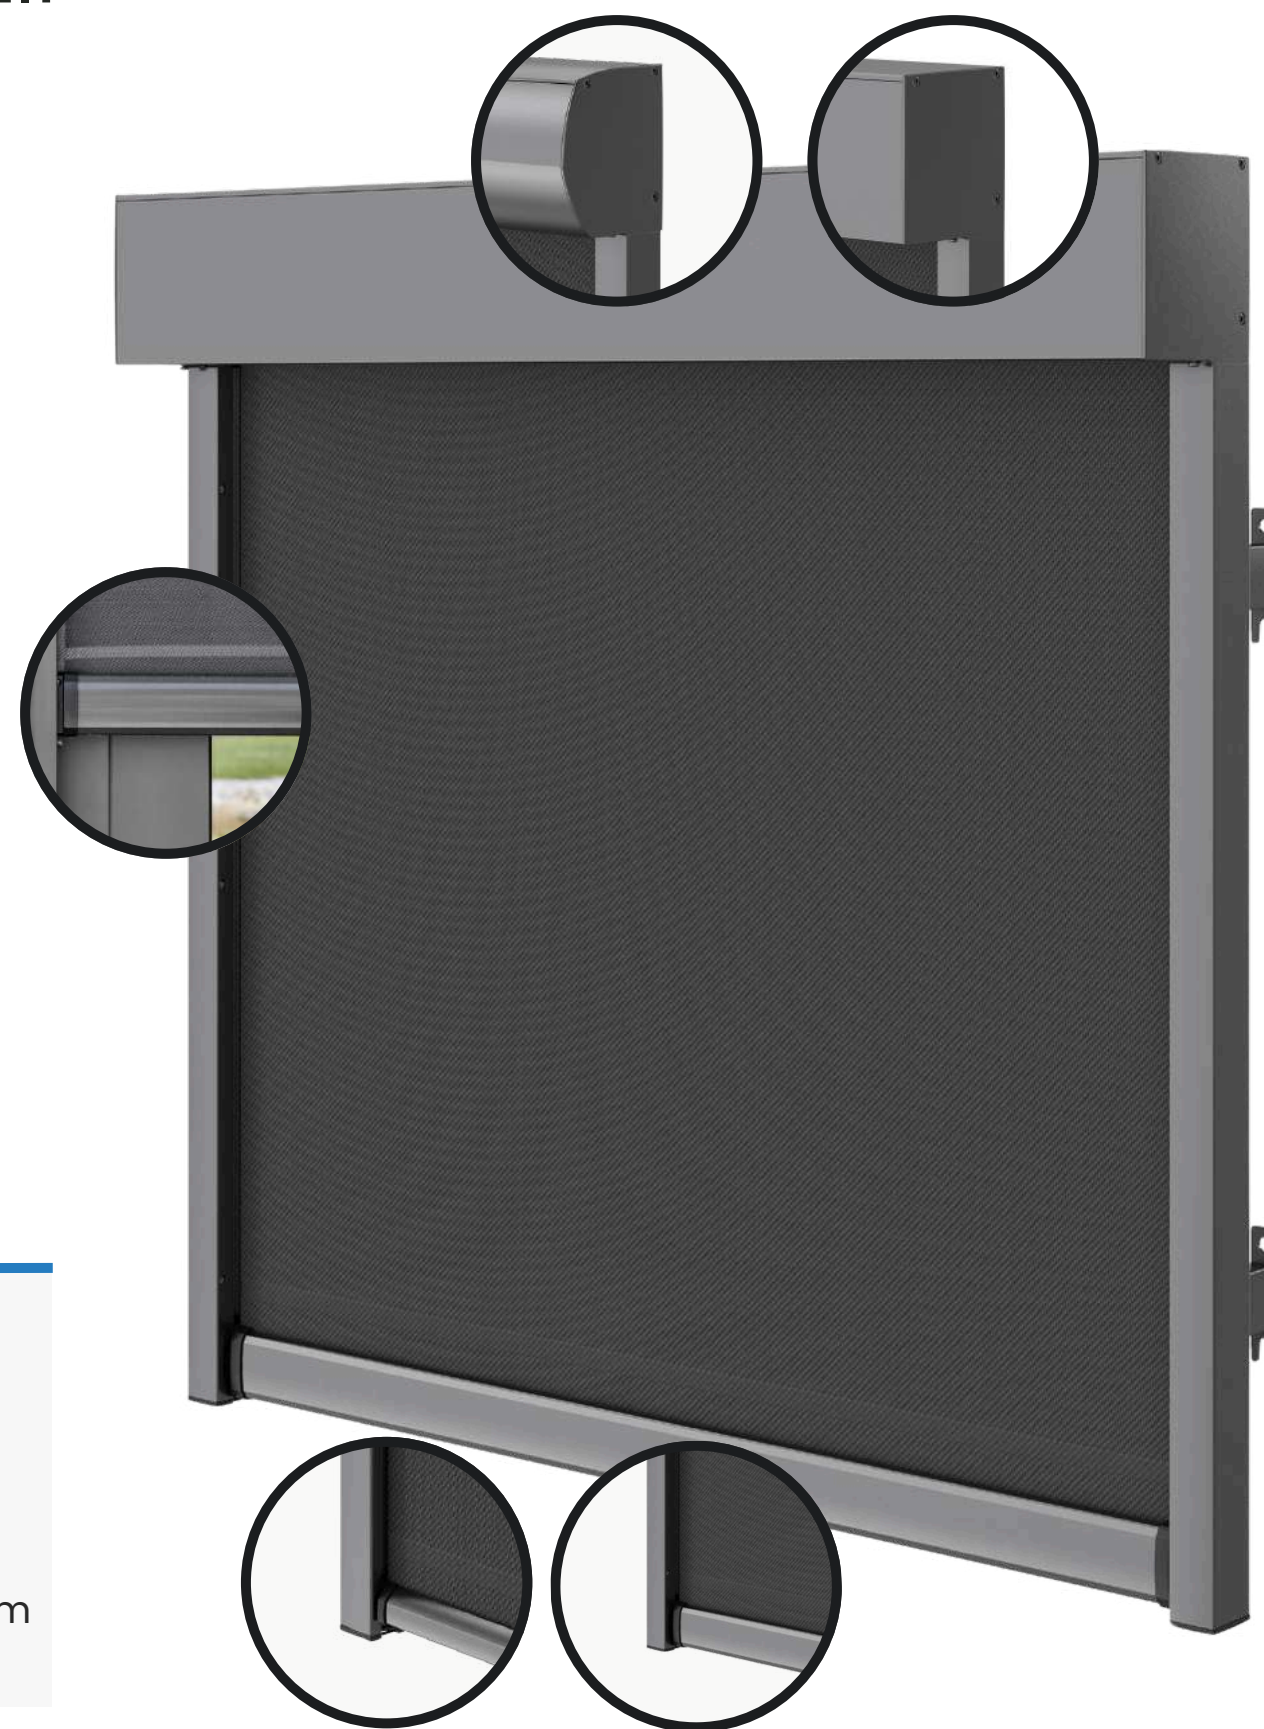

STORE SCREEN ZIP 100

- + moderne, résistant et économique
- + profilé inférieur très subtil
- + hauteur du caisson supérieur 100 mm
- + version à pan arrondi ou carré

STORE SCREEN ZIP 135

- + moderne, résistant et silencieux
- + largeur jusqu'à 6 mètres
- + hauteur du caisson supérieur 135 mm
- + version à pan arrondi ou carré

STORE SCREEN ZIP 150

- + design, silencieux et durable
- + installation sous la façade
- + largeur jusqu'à 6 mètres
- + hauteur du caisson supérieur 150 mm

STORES SCREEN ZIP 100

STORE ELEGANT EN TISSU QUI CREE UNE ZONE D'OMBRE PARFAITE DANS VOTRE MAISON ET VOTRE PERGOLA

Un élégant store toile qui garantit un ombrage parfait de votre maison et de votre pergola sans pour autant couper le contact visuel avec les environs. Ces stores sont proposés avec des caissons supérieurs à pan arrondi ou carré et avec deux types de profilés inférieurs et de coulisses. L'un d'eux se clipse d'ailleurs très facilement sans besoin de vis, il est donc beaucoup plus élégant et facile à monter.

STORES SCREEN ZIP 135

STORE TOILE ROBUSTE, ADAPTÉ AUX TRÈS GRANDES SURFACES Nous fabriquons nos stores toiles screen ZIP135 dans des dimensions allant jusqu'à 6 mètres de largeur et de hauteur. Ce sont donc des accessoires parfaits pour facilement et efficacement ombrager vos fenêtres et toutes les surfaces vitrées de grandes dimensions. Nos stores toiles sont fabriqués avec caisson à pan carré ou arrondi. Ces stores excellent essentiellement pour leur résistance et leur solidité, ils sont donc également parfaits d'utilisation même dans