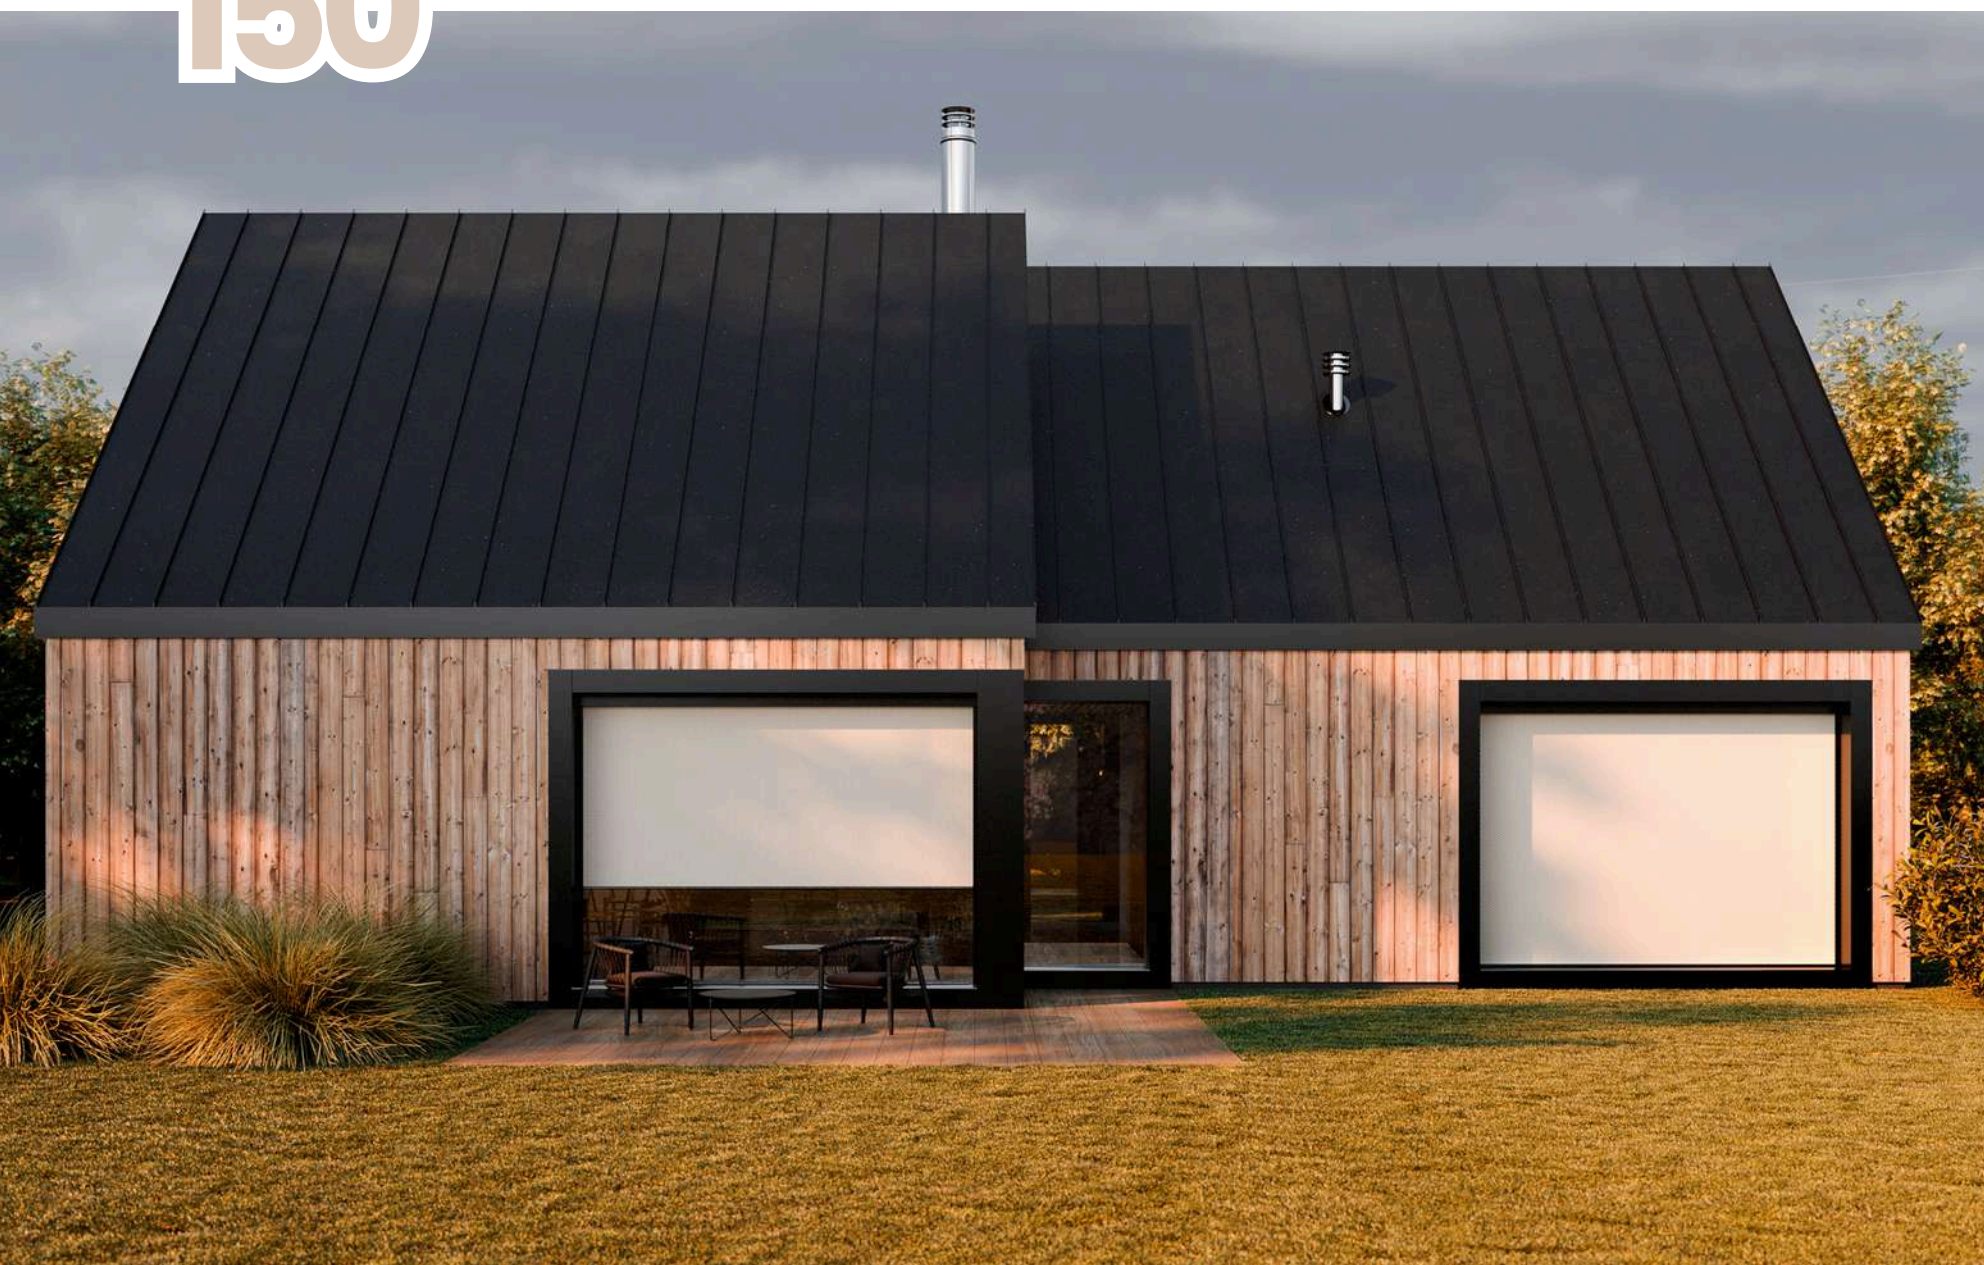

STORES SCREEN ZIP 150

INSTALLATION CACHEE Vous pouvez installer le store toile sous la façade dans la boîte préparée, en toute simplicité. Ainsi, tous les éléments d'ancrage sont cachés et rien ne perturbe l'aspect final du bâtiment.

IL EST DURABLE ET SILENCIEUX Grâce à son système d'ancrage dans les coulisses et le profilé inférieur, votre store peut, en fonction de ses dimensions, résister à des coups de vent allant jusqu'à 80 km/h. Ce store est aussi incroyablement silencieux même lorsque le temps est très venteux.

OCCULTANT SELON VOS BESOINS Nos stores toiles screen ZIP150 sont proposés dans des largeurs allant jusqu'à 6 mètres et dans l'une des 21 toiles de notre offre, des plus transparentes aux plus occultantes. Le client peut ainsi facilement

PARAMÈTRES TECHNIQUES DE BASE

Mode de commande	Moteur
Largeur	6000 mm
Hauteur	6000 mm
Résistance au vent	classe jusqu'à 6

21 teintes de toiles, des accessoires dans la teinte RAL de votre choix

STORE TOILE QUI A L'AIR LUXUEUX ET PROTEGE MEME LES GRANDES SURFACES VITREES

Un store toile extérieur moderne qui protège parfaitement les maisons, les immeubles de bureaux et les pergolas. Grâce à son profil inférieur robuste, le store peut être fabriqué dans une largeur allant jusqu'à 6 mètres, et convient donc aux grandes surfaces vitrées. Vous pouvez le monter sous la façade en toute élégance et le cacher complètement lorsqu'il est complètement sorti. L'entretien est simplifié grâce à un système spécialement mis au point, car vous pouvez remplacer le tissu ou le moteur sans visser.

Documentations disponibles sur www.marchal.fr