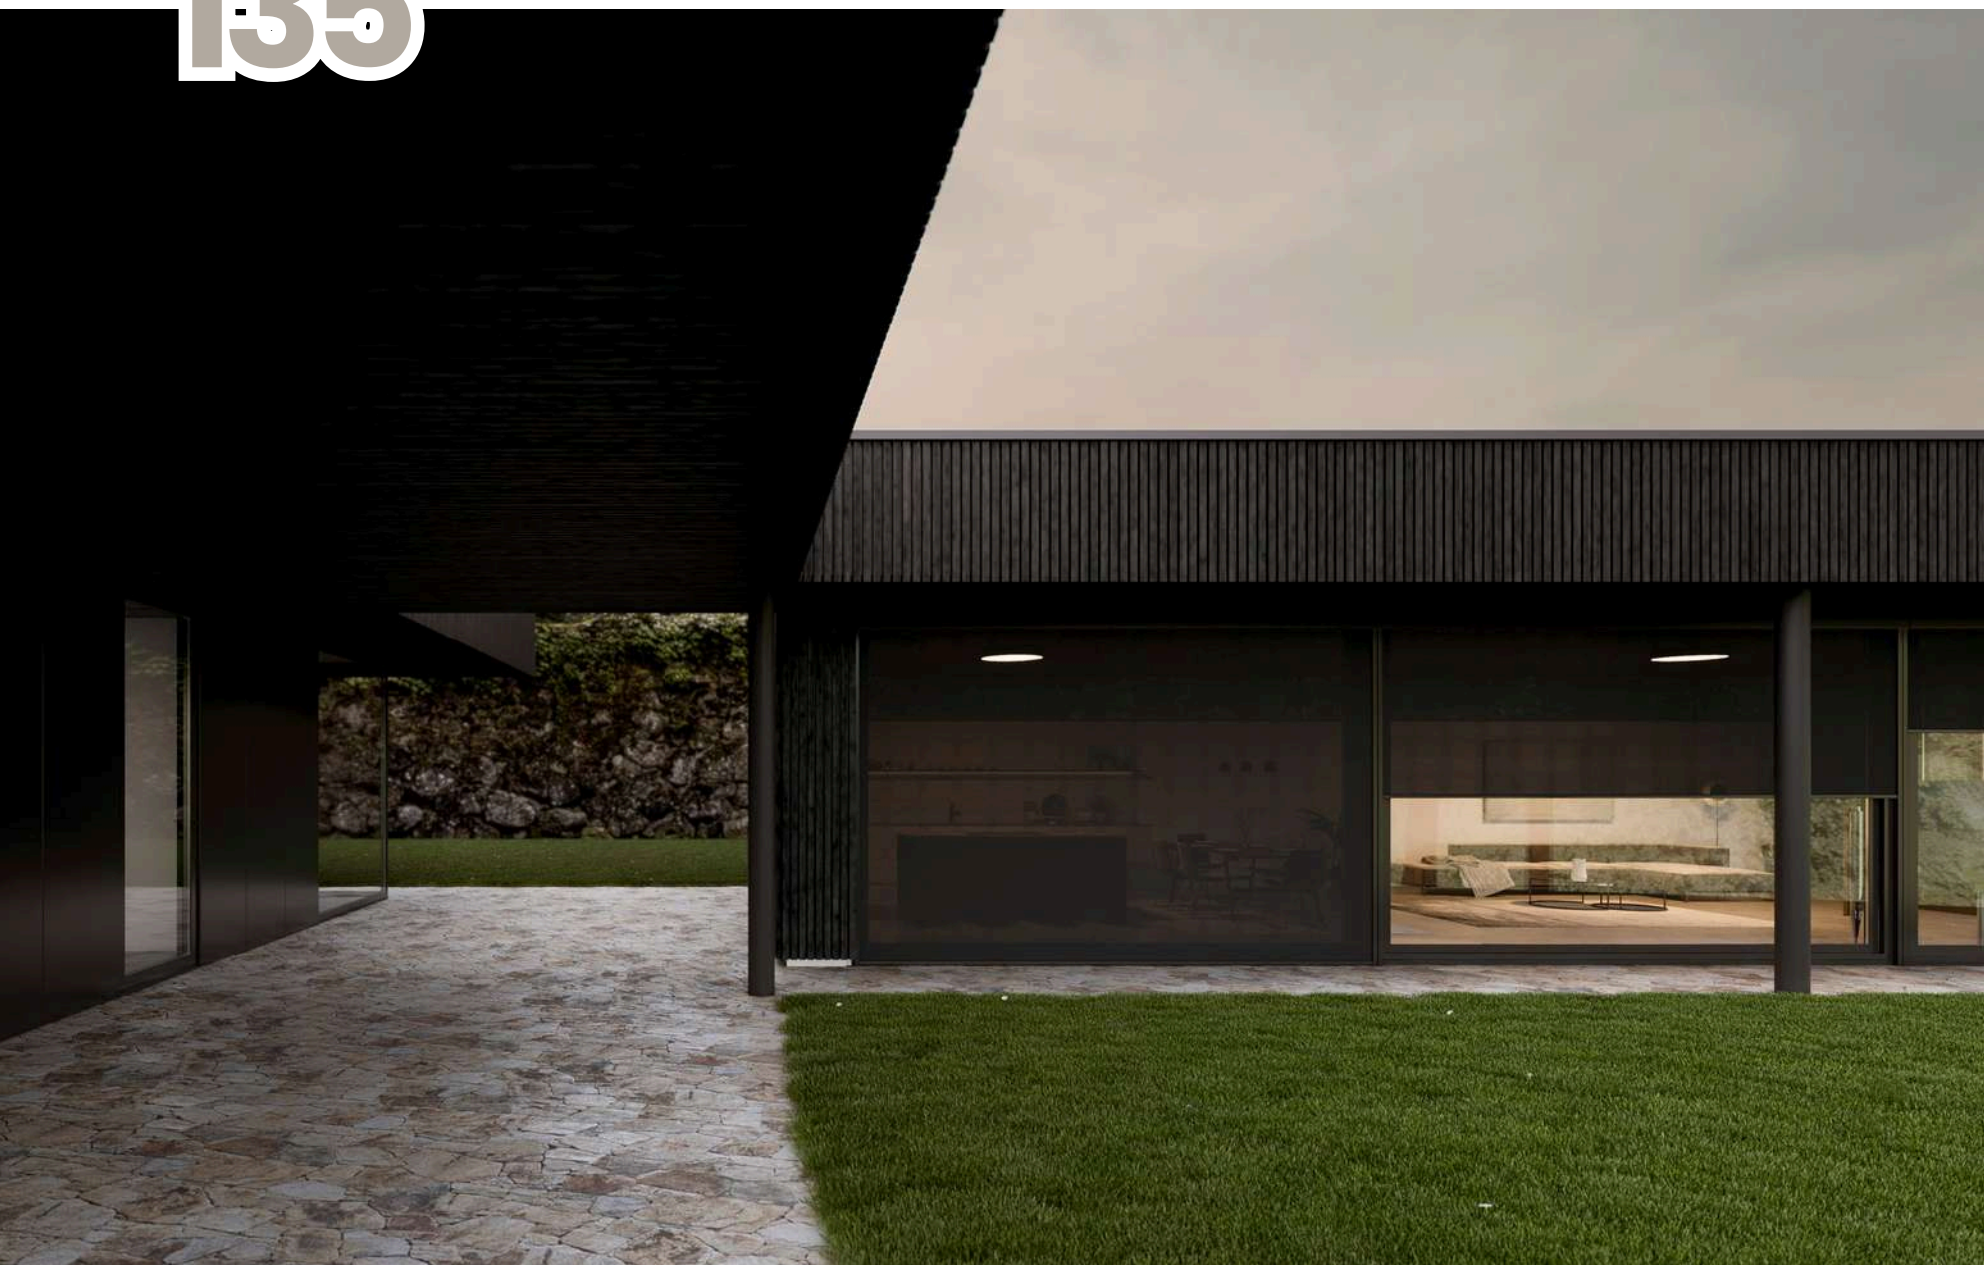

STORES SCREEN ZIP 135