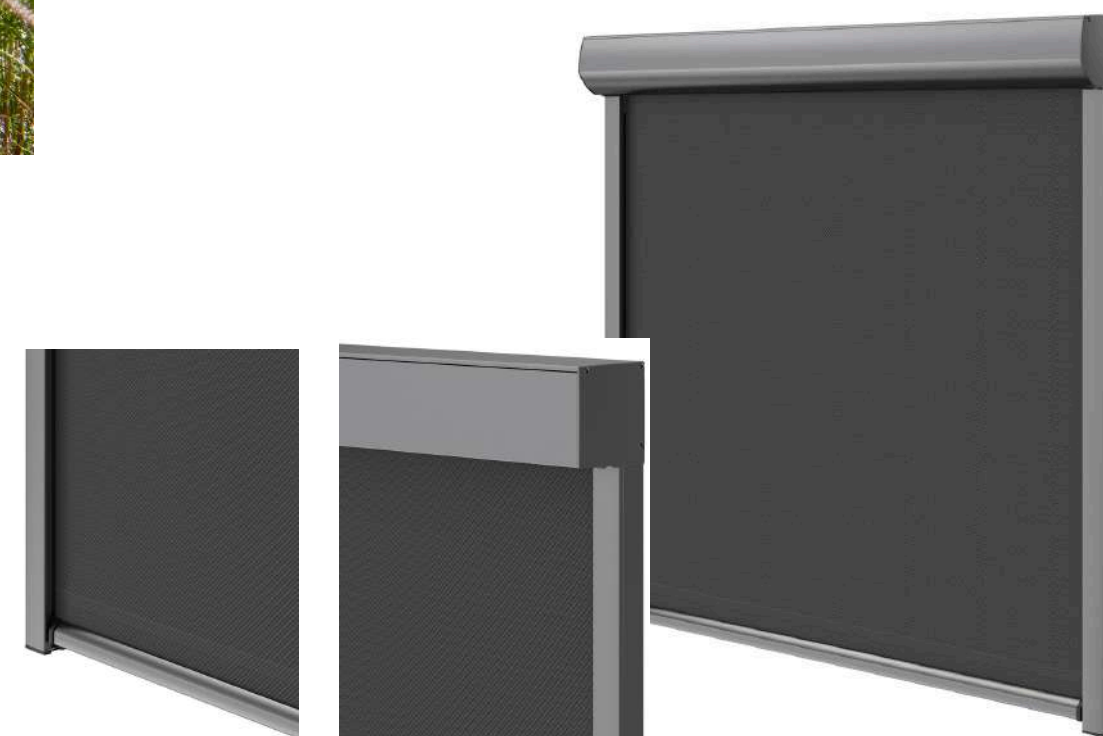

STORE SCREEN ZIP 100

- + moderne, résistant et économique
- + profilé inférieur très subtil
- + hauteur du caisson supérieur 100 mm
- + version à pan arrondi ou carré

STORE SCREEN ZIP 135

- + moderne, résistant et silencieux
- + largeur jusqu'à 6 mètres
- + hauteur du caisson supérieur 135 mm
- + version à pan arrondi ou carré

Un élégant store toile qui garantit un ombrage parfait de votre maison et de votre pergola sans pour autant couper le contact visuel avec les environs. Ces stores sont proposés avec des caissons supérieurs à pan arrondi ou carré et avec deux types de profilés inférieurs et de coulisses. L'un d'eux se clipse d'ailleurs très facilement sans besoin de vis, il est donc beaucoup plus élégant et facile à monter.

STORES SCREEN ZIP 135

STORE TOILE ROBUSTE, ADAPTÉ AUX TRÈS GRANDES SURFACES Nous fabriquons nos stores toiles screen ZIP135 dans des dimensions allant jusqu'à 6 mètres de largeur et de hauteur. Ce sont donc des accessoires parfaits pour facilement et efficacement ombrager vos fenêtres et toutes les surfaces vitrées de grandes dimensions. Nos stores toiles sont fabriqués avec caisson à pan carré ou arrondi. Ces stores excellent essentiellement pour leur résistance et leur solidité, ils sont donc également parfaits d'utilisation même dans

Un store toile extérieur moderne qui protège parfaitement les maisons, les immeubles de bureaux et les pergolas. Grâce à son profil inférieur robuste, le store peut être fabriqué dans une largeur allant jusqu'à 6 mètres, et convient donc aux grandes surfaces vitrées. Vous pouvez le monter sous la façade en toute élégance et le cacher complètement lorsqu'il est complètement sorti. L'entretien est simplifié grâce à un système spécialement mis au point, car vous pouvez remplacer le tissu ou le moteur sans visser.