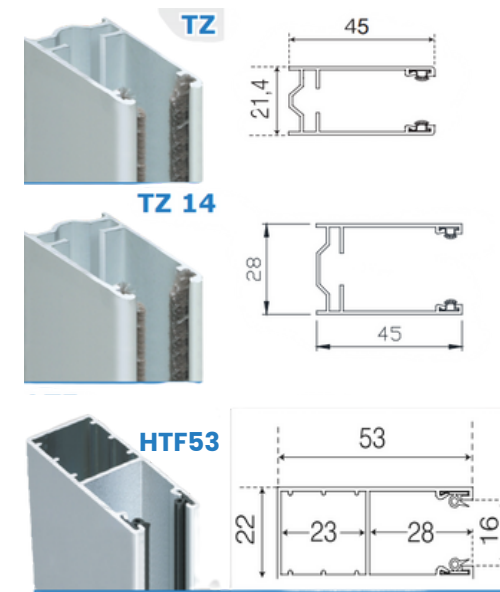

TRADI JET

TYPES DE MONTAGES

Montage dans coffres Linteaux CLM marchal

Vos volets peuvent être livrés prémontés dans les coffres linteaux marchal

COLORIS COULISSES & LAME FINALE

COLORIS STANDARS

LAMES, COFFRE, COULISSE, LAME FINALE