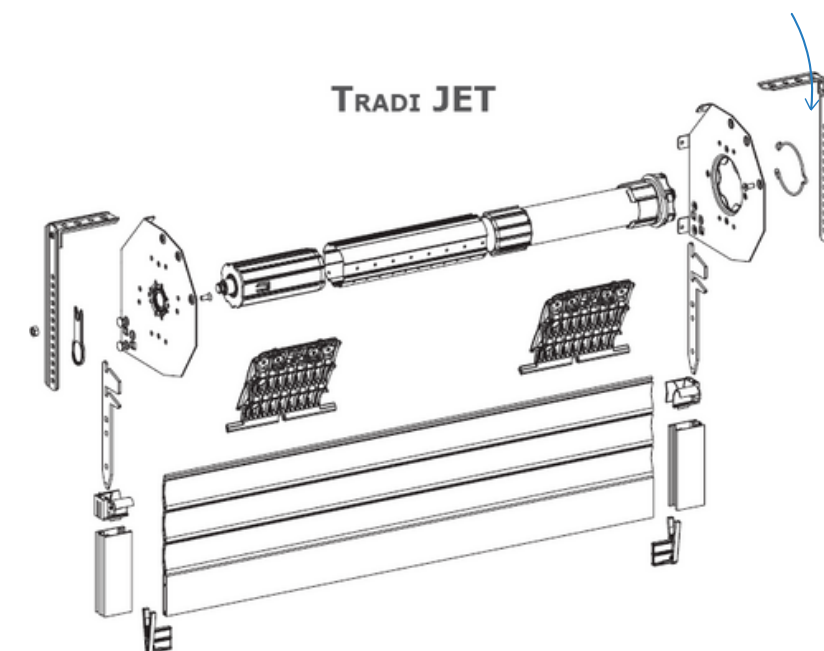

VOLETS ROULANTS TRADITIONNELS

Les volets roulants traditionnels sont destinés aux constructions neuves ou aux rénovations lourdes où le coffre du volet est intégré directement dans la maçonnerie, le rendant invisible de l'extérieur. Ce type d'installation offre une meilleure isolation thermique et acoustique, ainsi qu'une esthétique épurée. Ils sont compatibles avec divers types de coffres, qu'ils soient menuisés ou maçonnés, en enroulement intérieur ou extérieur

Documentations disponibles sur www.marchal.fr

TYPES DE VOLETS ROULANTS TRADITIONNELS

SEMI-RENO

TRADI-JET | AUTO-PORTÉ | PRÉ-MONTÉ

Les « Traditionnel Jet » sont livrés prêts à être posés dans un Coffre Linteau Marchal ou un coffre menuisé

TRADI JET