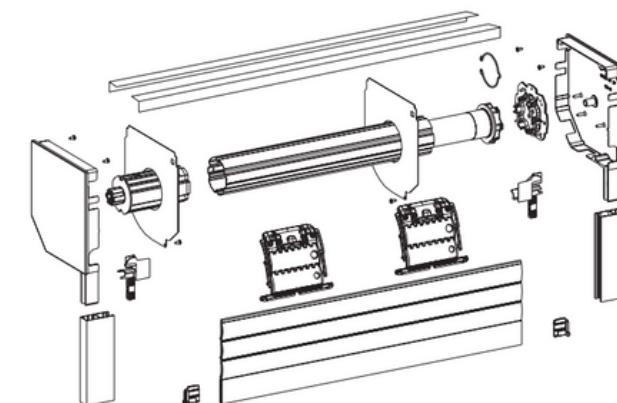

TYPES DE VOLETS ROULANTS TRADITIONNELS

SEMI-RENO