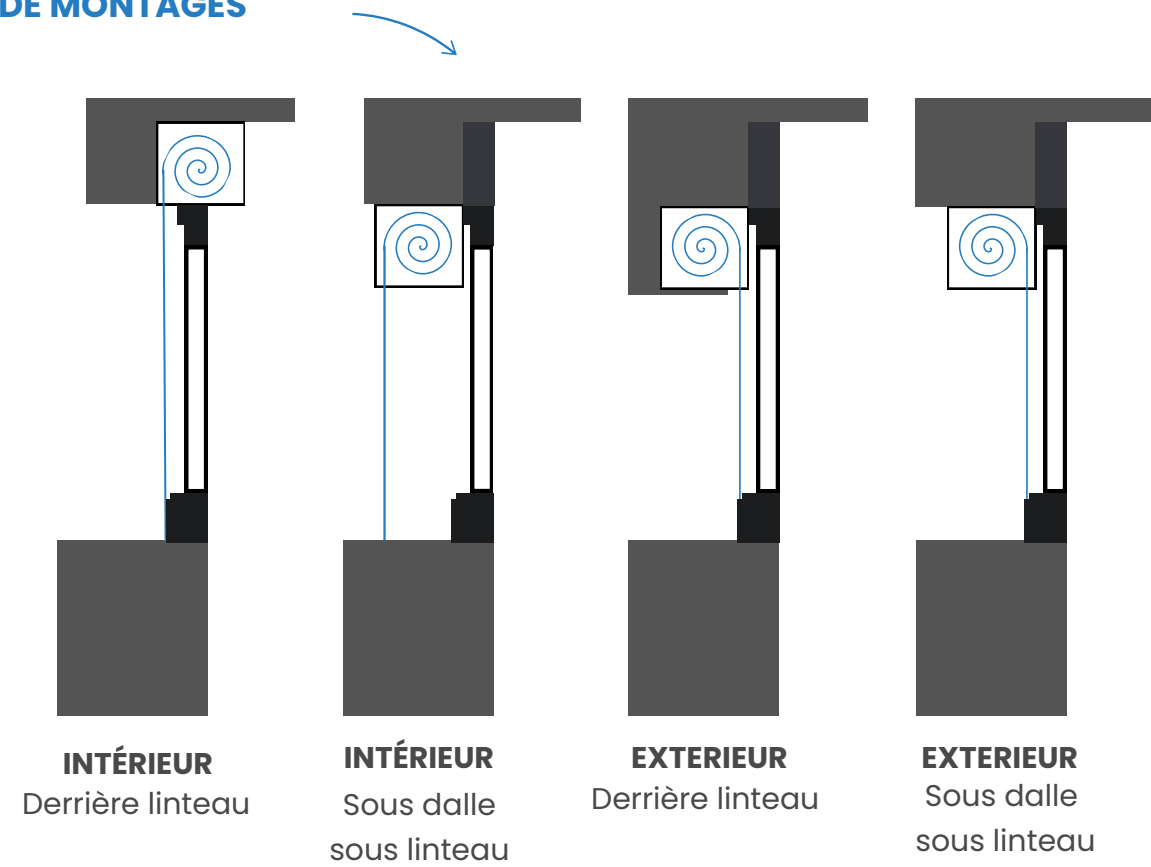

TYPES DE MONTAGES