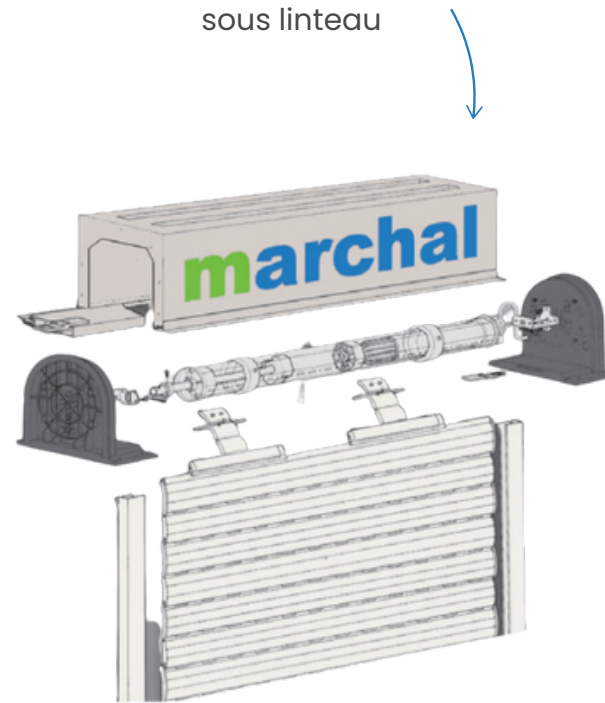

FICHE PRODUIT 2025

VOLET ROULANT TRADITIONNEL

VOLETS ROULANTS TRADITIONNELS

Les volets roulants traditionnels sont destinés aux constructions neuves ou aux rénovations lourdes où le coffre du volet est intégré directement dans la maçonnerie, le rendant invisible de l'extérieur. Ce type d'installation offre une meilleure isolation thermique et acoustique, ainsi qu'une esthétique épurée. Ils sont compatibles avec divers types de coffres, qu'ils soient menuisés ou maçonnés, en enroulement intérieur ou extérieur

TRADI JET

TYPES DE MONTAGES

Montage dans coffres Linteaux CLM marchal

Vos volets peuvent être livrés prémontés dans les coffres linteaux marchal

COLORIS COULISSES & LAME FINALE

COLORIS STANDARS

LAMES, COFFRE, COULISSE, LAME FINALE