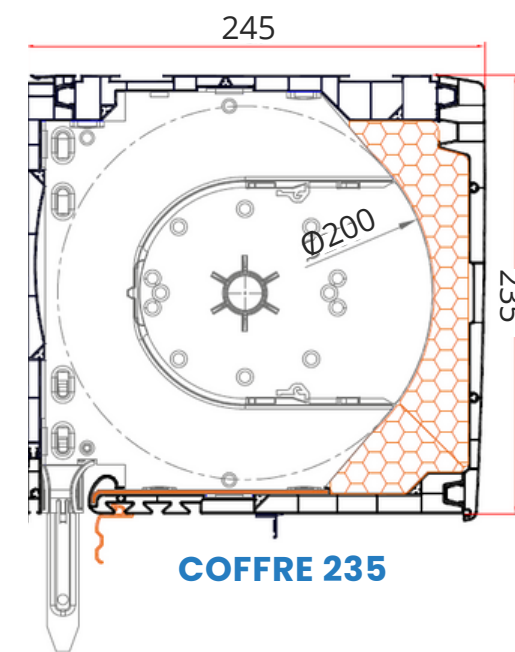

FICHE PRODUIT 2025

BLOC BAIE PVC BSO

marchal

BLOC BAIE PVC BRISE-SOLEIL ORIENTABLES

COFFRE 235

COLORIS

COLORIS STANDARS TEINTÉ MASSE

COLORIS PLAXÉS