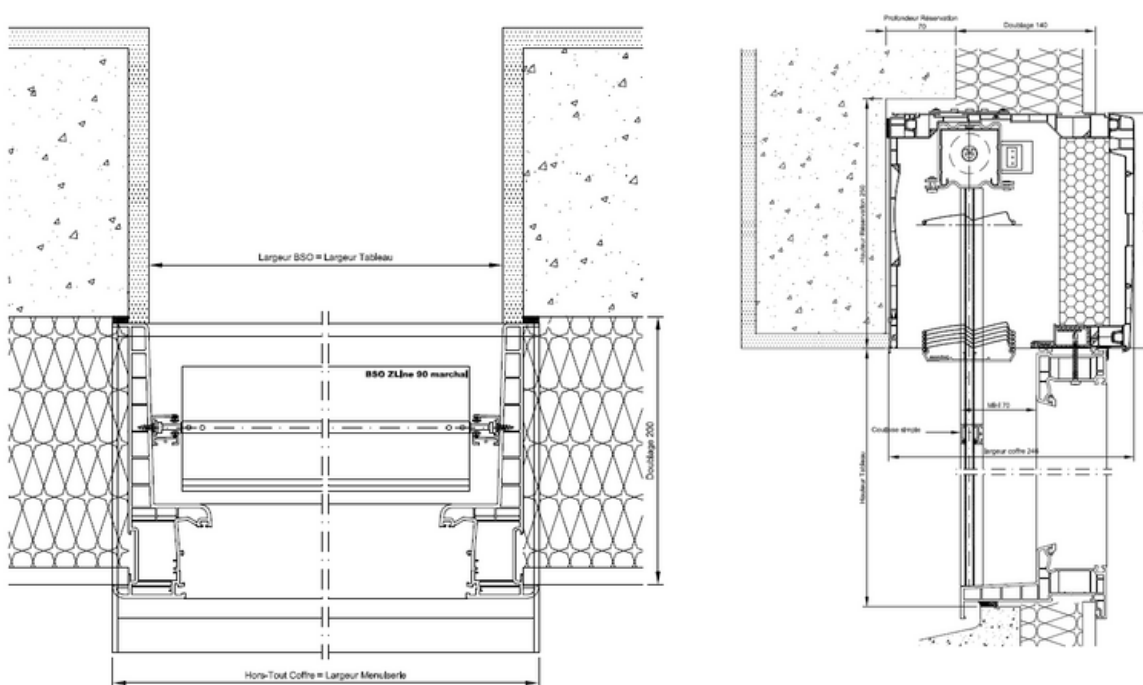

Ce coffre dispose d'une partie aluminium disponible en RAL (faisant office de lambrequin), permettant de le personnaliser et d'une partie intérieure en PVC démontable, offrant un accès simple pour l'entretien. Cette configuration permet une installation monobloc avec le châssis.

PLANS :

POSE EN APPLIQUE INTÉRIEUR - PVC DOUBLAGE 140

POSE OSSATURE BOIS - ALU DORMANT DE 140

POSE EN APPLIQUE INTÉRIEUR - PVC DOUBLAGE 200

POSE TUNNEL AVEC ITE - PVC TAPÉES RAPPORTÉES

LES MANOEUVRES

Manuelle :