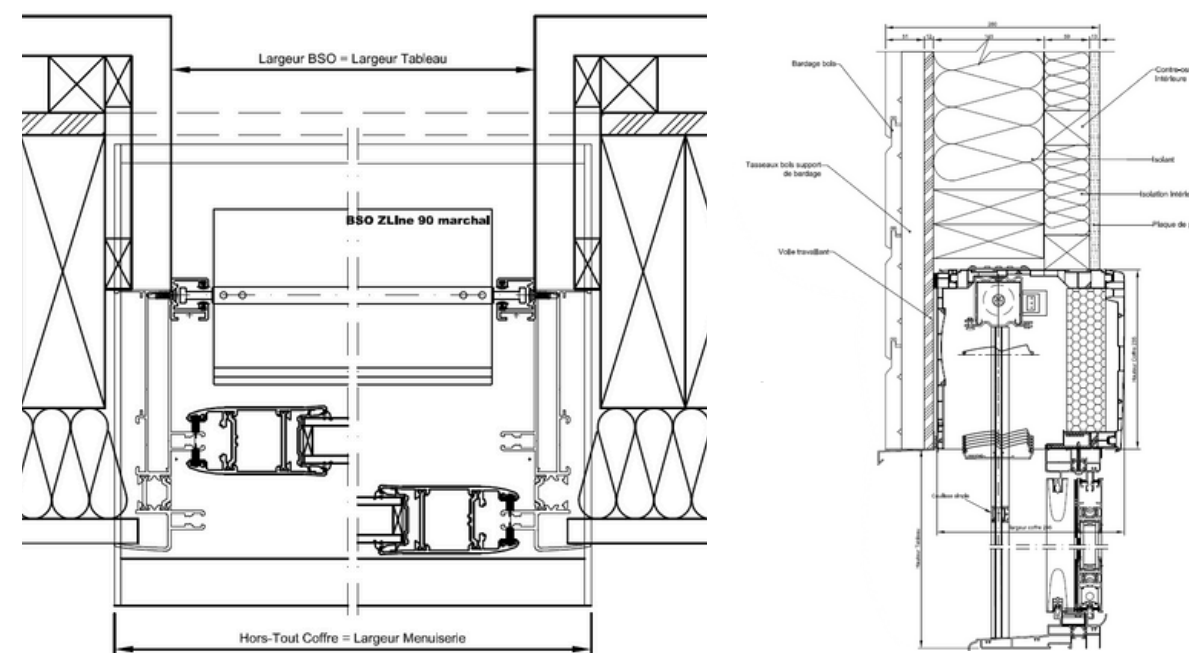

PLANS :

POSE EN APPLIQUE INTÉRIEUR - PVC DOUBLAGE 140

POSE OSSATURE BOIS - ALU DORMANT DE 140

POSE EN APPLIQUE INTÉRIEUR - PVC DOUBLAGE 200

POSE TUNNEL AVEC ITE - PVC TAPÉES RAPPORTÉES

LES MANOEUVRES

Manuelle :