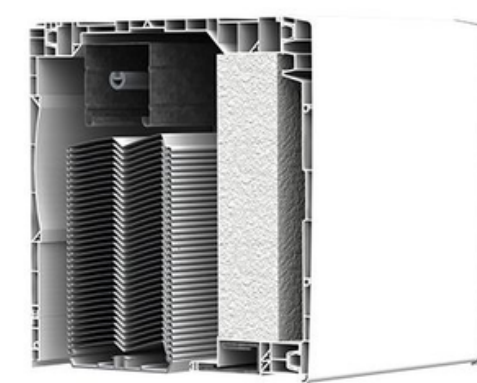

FICHE PRODUIT 2025

BLOC BAIE PVC BSO

marchal

BLOC BAIE PVC BRISE-SOLEIL ORIENTABLES

COFFRE 235

COLORIS

COLORIS STANDARS TEINTÉ MASSE

COLORIS PLAXÉS

Le bloc PVC s'intègre aux intérieurs les plus différents avec discrétion. Si l'aspect esthétique est un avantage évident pour l'utilisateur, ce caisson de BSO possède une panoplie d'atouts techniques qui le rendent attractif auprès des professionnels qui le mettent en œuvre. Il est conçu pour une pose sur tous types de menuiseries (PVC, bois et alu).

Parfaitement recyclable et conçu en PVC et aluminium, le Bloc Baie BSO s'ajuste à tous les châssis existants sur le marché. Résistant à la lumière, aux UV et aux intempéries il dispose également d'une excellente étanchéité à l'air. Ses coulisses en aluminium extrudé garantissent rigidité et fiabilité.

Ce coffre dispose d'une partie aluminium disponible en RAL (faisant office de lambrequin), permettant de le personnaliser et d'une partie intérieure en PVC démontable, offrant un accès simple pour l'entretien. Cette configuration permet une installation monobloc avec le châssis.