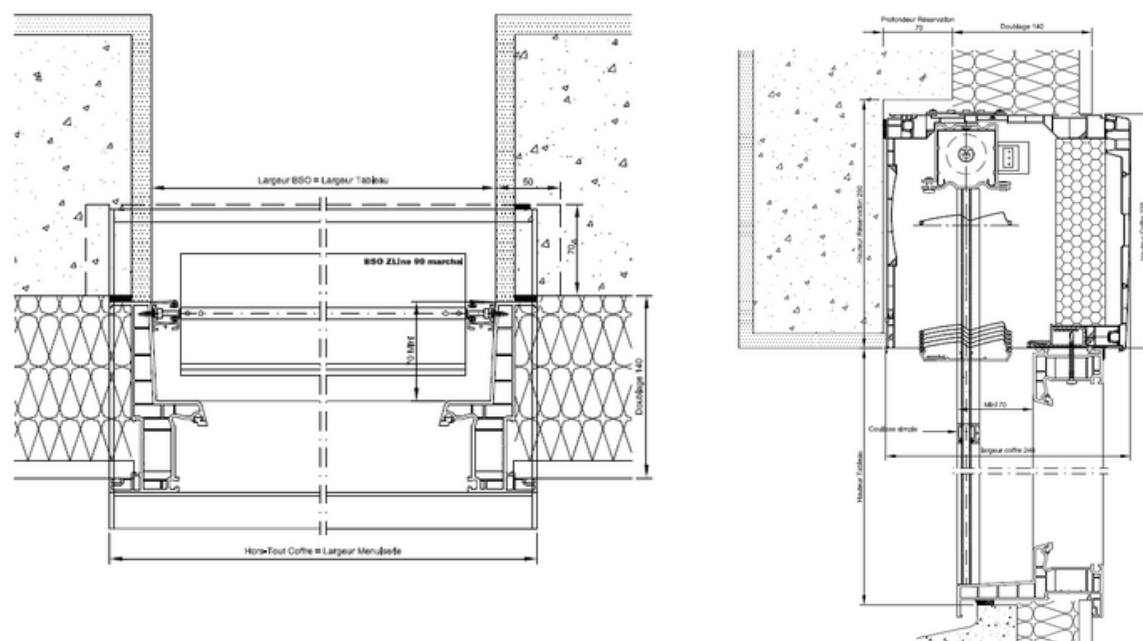

Ce coffre dispose d'une partie aluminium disponible en RAL (faisant office de lambrequin), permettant de le personnaliser et d'une partie intérieure en PVC démontable, offrant un accès simple pour l'entretien. Cette configuration permet une installation monobloc avec le châssis.

PLANS :

POSE EN APPLIQUE INTÉRIEUR - PVC DOUBLAGE 140

POSE OSSATURE BOIS - ALU DORMANT DE 140

POSE EN APPLIQUE INTÉRIEUR - PVC DOUBLAGE 200

POSE TUNNEL AVEC ITE - PVC TAPÉES RAPPORTÉES

LES MANOEUVRES

Manuelle :