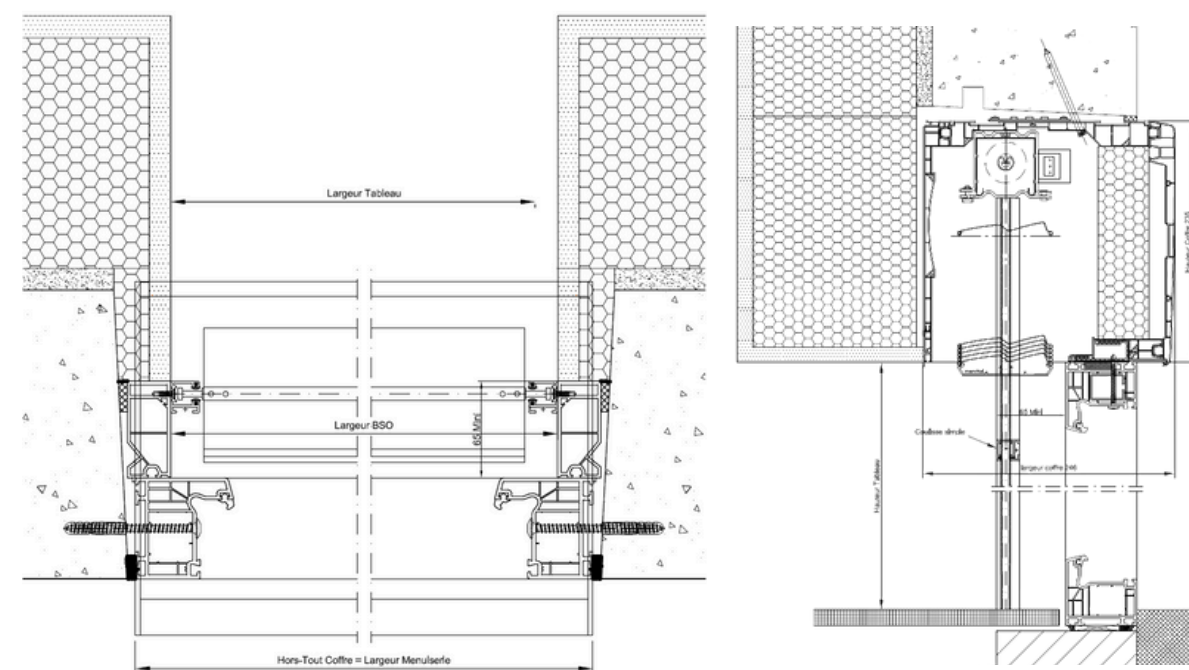

Parfaitement recyclable et conçu en PVC et aluminium, le Bloc Baie BSO s'ajuste à tous les châssis existants sur le marché. Résistant à la lumière, aux UV et aux intempéries il dispose également d'une excellente étanchéité à l'air. Ses coulisses en aluminium extrudé garantissent rigidité et fiabilité.

PLANS :

POSE EN APPLIQUE INTÉRIEUR - PVC DOUBLAGE 140

POSE OSSATURE BOIS - ALU DORMANT DE 140

POSE EN APPLIQUE INTÉRIEUR - PVC DOUBLAGE 200

POSE TUNNEL AVEC ITE - PVC TAPÉES RAPPORTÉES

LES MANOEUVRES

Manuelle :