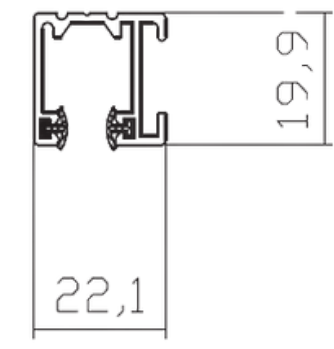

BLOC BAIE PVC BRISE-SOLEIL ORIENTABLES

COLORIS

COLORIS STANDARS TEINTÉ MASSE

COLORIS PLAXÉS

Le bloc PVC s'intègre aux intérieurs les plus différents avec discrétion. Si l'aspect esthétique est un avantage évident pour l'utilisateur, ce caisson de BSO possède une panoplie d'atouts techniques qui le rendent attractif auprès des professionnels qui le mettent en œuvre. Il est conçu pour une pose sur tous types de menuiseries (PVC, bois et alu).

Parfaitement recyclable et conçu en PVC et aluminium, le Bloc Baie BSO s'ajuste à tous les châssis existants sur le marché. Résistant à la lumière, aux UV et aux intempéries il dispose également d'une excellente étanchéité à l'air. Ses coulisses en aluminium extrudé garantissent rigidité et fiabilité.

Ce coffre dispose d'une partie aluminium disponible en RAL (faisant office de lambrequin), permettant de le personnaliser et d'une partie intérieure en PVC démontable, offrant un accès simple pour l'entretien. Cette configuration permet une installation monobloc avec le châssis.

DES ATOUTS EXCEPTIONNELS

- Pose sur tous les types de menuiseries (concept d'adaptateur universel breveté)
- Permet l'utilisation de tabliers et coulisses PVC et ALU
- Répond aux nouvelles normes thermiques, acoustiques et aérauliques
- Valeurs certifiées CSTB et FCBA

COULISSE