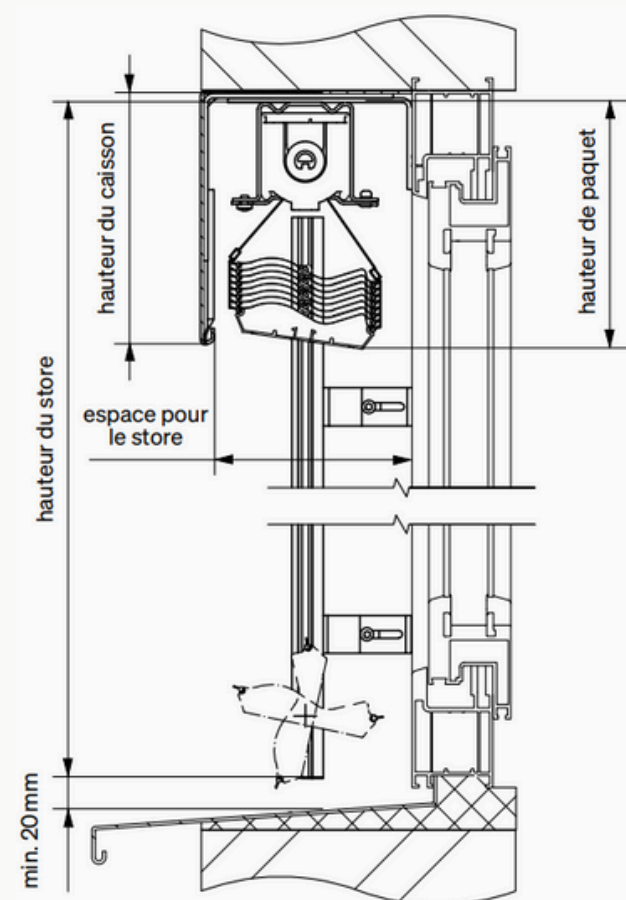

PARAMÈTRES TECHNIQUES DE BASE

Type de conduite	coulisses	
Commandes	moteur	manivelle
Largeur	600-5000mm	400-5000mm
Hauteur	500-5000mm	500-5000mm
Surface max. d'un store	20 m²	9 m²
Largeur max. des stores accouplés*	8 bm	8 bm

* 3 stores au maximum peuvent être accouplés à un entraînement, l'entraînement doit être situé au milieu de paquet. Le nombre maximal de bobines de chaque côté de l'entraînement est de 5.
Dans le cas des stores accouplés, il peut y avoir une déviation de l'inclinaison des lamelles d'un store par rapport à l'autre jusqu'à 20°.

ESPACE INTÉRIEUR POUR LE STORE

Recommandé	130 mm	Minimum	125 mm

SECTION TRANSVERSALE DU STORE

HAUTEUR DE PAQUET DU STORE

Hauteur totale du store (mm)	Hauteur de paquet en mm
500 - 1 250	180*
1 251 - 1 500	190*
1 501 - 1 750	200*
1 751 - 2 000	210*
2 001 - 2 250	220*
2 251 - 2 500	240
2 501 - 2 750	250
2 751 - 3 000	260
3 001 - 3 250	280
3 251 - 3 500	290
3 501 - 3 750	300
3 751 - 4 000	310
4 001 - 4 250	330
4 251 - 4 500	340
4 501 - 4 750	350
4 751 - 5 000	360

* Attention à la hauteur du caisson. Il peut y avoir un espace entre le caisson et la 1ère lamelle lorsque le store est baissé.