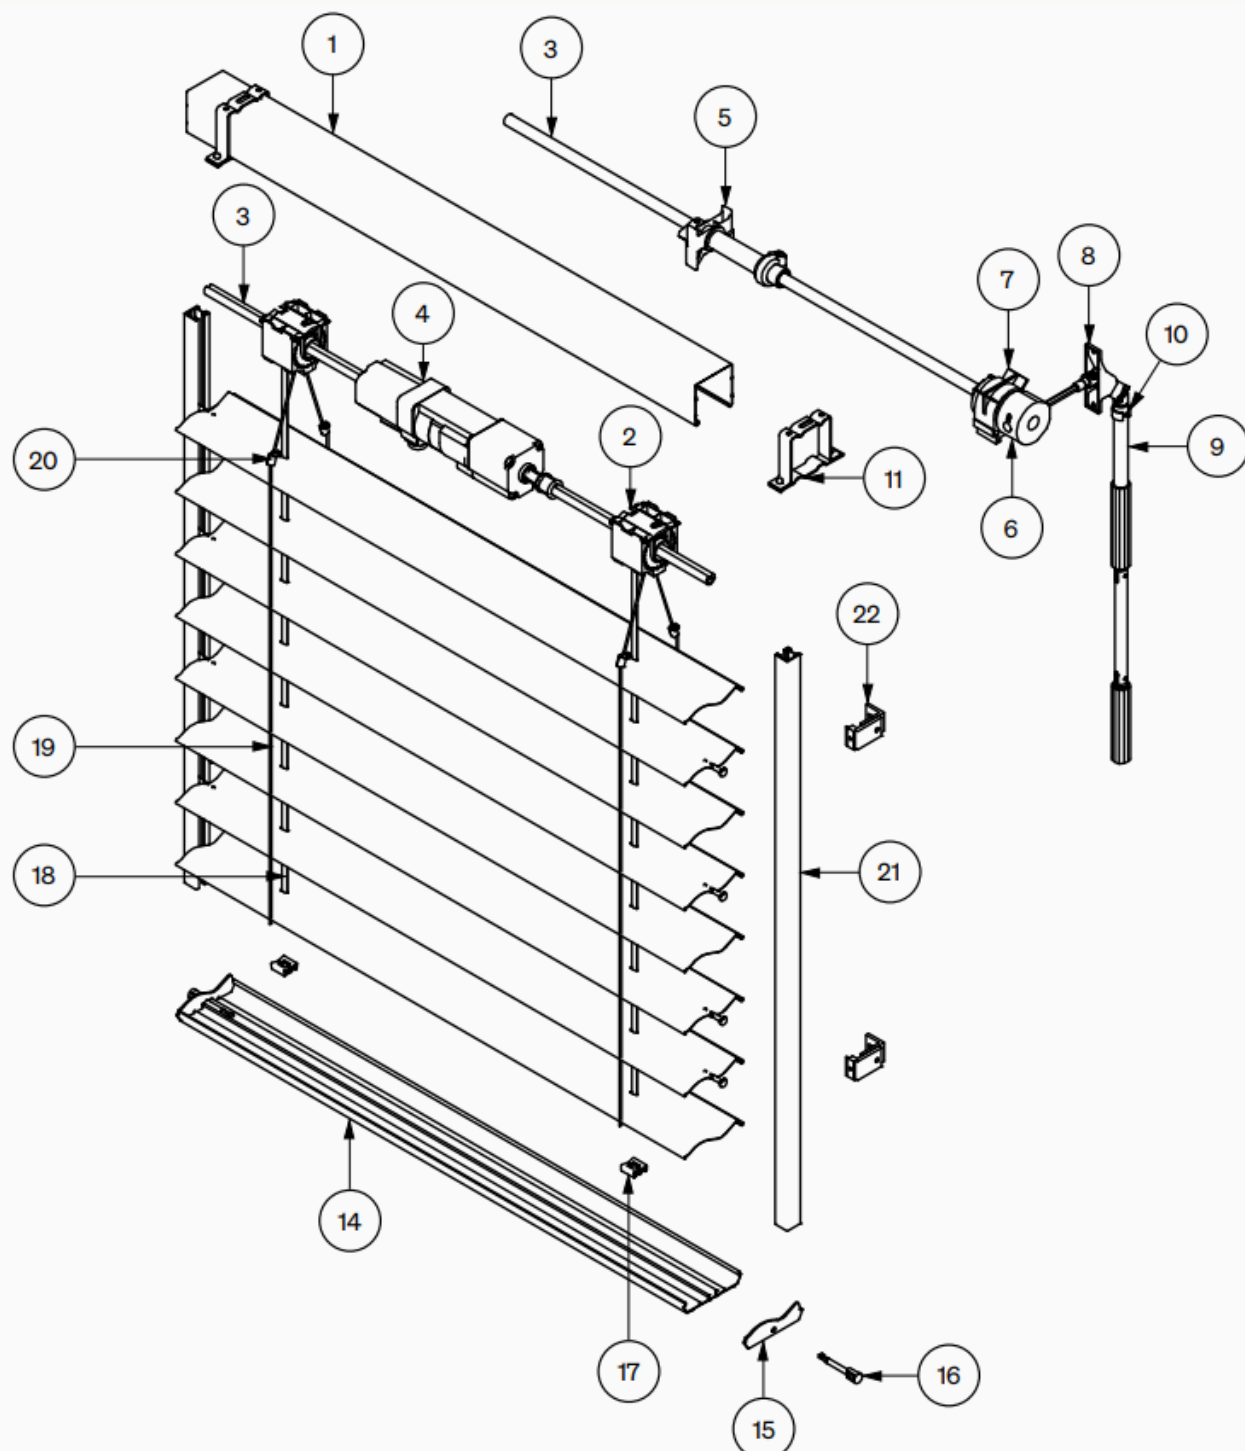

* Attention à la hauteur du caisson. Il peut y avoir un espace entre le caisson et la 1ère lamelle lorsque le store est baissé.

DÉTAIL DE LA LAMELLE WAVE LINE

Numéro	Désignation
1	Profilé supérieur
2	Bobine Wave line
3	Axe
4	Moteur
5	Fin de course mécanique
6	Treuil
7	Support de treuil
8	Passage de la manivelle
9	Manivelle
10	Clip d'arrêtation
11	Support du profilé supérieur
12	Lamelle Wave line
13	Goupille de guidage Wave line
14	Profilé inférieur Wave line
15	Embout de profilé inférieur Wave line
16	Goupille de guidage d'embout du profilé inférieur
17	Fixation du ruban textile
18	Ruban textile de 8mm
19	Cordon d'orientation Wave line
20	Accouplement métallique de cordon d'orientation
21	Coulisse
22	Support de coulisse
23	Câble 3mm
24	Support supérieur de câble
25	Support de câble
26	Vis de tension
27	Rivet supérieur du câble
28	Ressort du câble