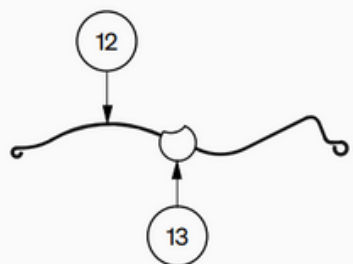

* 3 stores au maximum peuvent être accouplés à un entraînement, l'entraînement doit être situé au milieu de paquet. Le nombre maximal de bobines de chaque côté de l'entraînement est de 5.
Dans le cas des stores accouplés, il peut y avoir une déviation de l'inclinaison des lamelles d'un store par rapport à l'autre jusqu'à 20°.

* Attention à la hauteur du caisson. Il peut y avoir un espace entre le caisson et la 1ère lamelle lorsque le store est baissé.

DÉTAIL DE LA LAMELLE WAVE LINE

Numéro	Désignation
1	Profilé supérieur
2	Bobine Wave line
3	Axe
4	Moteur
5	Fin de course mécanique
6	Treuil
7	Support de treuil
8	Passage de la manivelle
9	Manivelle
10	Clip d'arrêtation
11	Support du profilé supérieur
12	Lamelle Wave line
13	Goupille de guidage Wave line
14	Profilé inférieur Wave line
15	Embout de profilé inférieur Wave line
16	Goupille de guidage d'embout du profilé inférieur
17	Fixation du ruban textile
18	Ruban textile de 8mm
19	Cordon d'orientation Wave line
20	Accouplement métallique de cordon d'orientation
21	Coulisse
22	Support de coulisse
23	Câble 3mm
24	Support supérieur de câble
25	Support de câble
26	Vis de tension
27	Rivet supérieur du câble
28	Ressort du câble