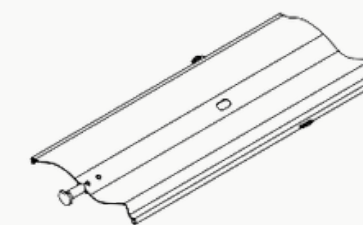

FICHE TECHNIQUE 2025

BSO WAVE LINE

FICHE TECHNIQUE BSO WAVE LINE

Commandes

- commande par moteur filaire standard

Guidage

- coulisses en aluminium extrudé peintes en couleur RAL (type S, SDV, SDV2, O, Z)
- supports de coulisses A, B, C peints en couleur RAL

Profilé inférieur

- profilé inférieur en aluminium extrudé peint en couleur RAL

Composants

- ruban textile de 8 mm de large (gris, noir)
- cordon d'orientation en forme de H avec fibre de Kevlar (gris, noir)
- accouplement métallique de cordon d'orientation en acier inoxydable

AUTRES VERSIONS DISPONIBLES

Lamelle

- couleur non standard des lamelles
- goupilles de guidage double face
- perforation des lamelles
- inclinaison séparée des lamelles (raccourcisseur de cordon d'orientation)
- inclinaison des lamelles à 104°

VERSION STANDARD

Lamelle

- en forme de S, 90 mm de large
- aluminium, épaisseur 0,42 mm
- couleur des lamelles selon le nuancier standard
- joints roulés
- goupilles de guidage métalliques elliptiques
- crochets métalliques pour la fixation du cordon d'orientation
- inclinaison unilatérale
- bords pliés de la lamelle