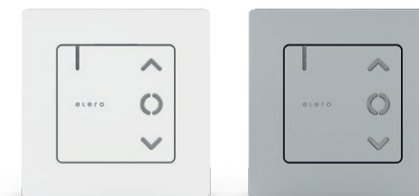

Télécommande radio

LumeroSon-868 Mini

Télécommande radio à 1 canal en version compacte Mini avec commutation en mode manuel/automatique, en blanc et argent

MonoSon-868 Mini

Télécommande radio à 1 canal en version compacte Mini, en blanc et argent

Télécommande radio compacte

VarioSon W-868

Émetteur radio mural à 6 canaux avec commutation en mode manuel/automatique, en blanc et argent

LumeroSon W-868

Émetteur radio mural à 1 canal avec commutation en mode manuel/automatique, en blanc et argent