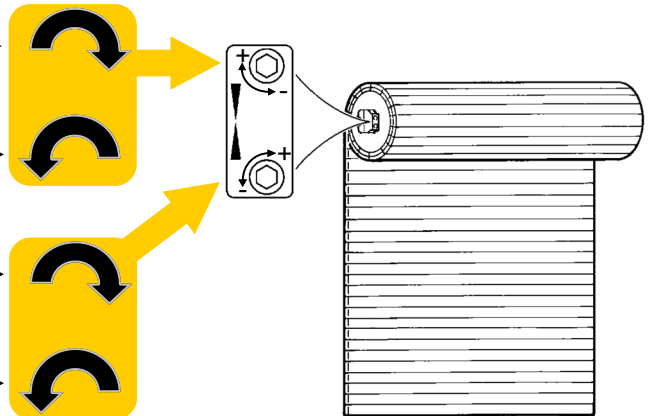

# Réglage des fins de course sur moteur One-Max selon la configuration du volet ou du store

Sens de rotation de la vis de réglage si le volet **s'arrête avant** la position d'arrêt **haute**

Sens de rotation de la vis de réglage si le volet **monte trop haut**

Sens de rotation de la vis de réglage si le volet **s'arrête avant** la position d'arrêt **basse**

Sens de rotation de la vis de réglage si le volet **descend trop bas**

Sens de rotation de la vis de réglage si le volet (ou la toile) **s'arrête avant** la position d'arrêt **basse**

Sens de rotation de la vis de réglage si le volet (ou la toile) **descend trop bas**

Sens de rotation de la vis de réglage si le volet (ou la toile) **s'arrête avant** la position d'arrêt **haute**

Sens de rotation de la vis de réglage si le volet (ou la toile) **monte trop haut**