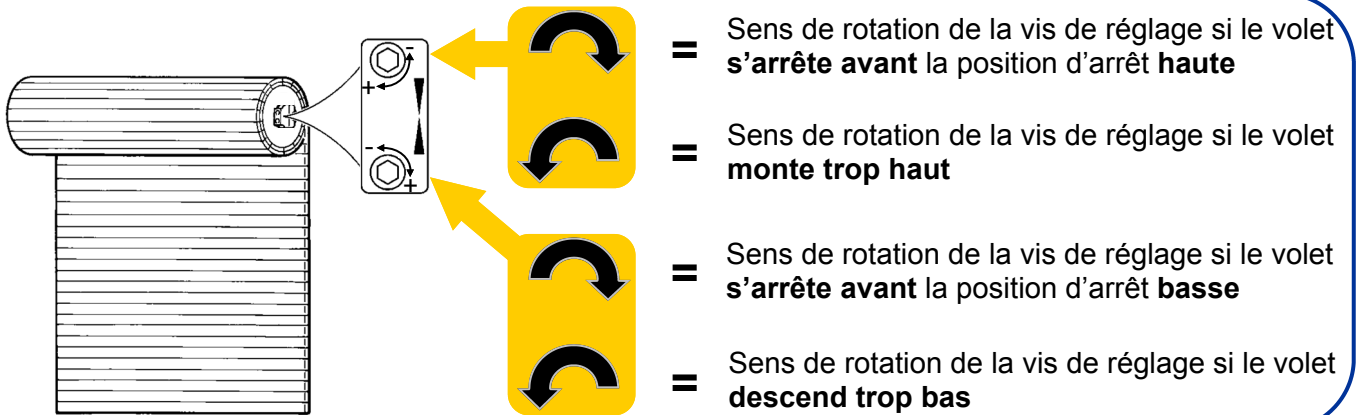

# Réglage des fins de course sur moteur One-Max selon la configuration du volet ou du store

Sens de rotation de la vis de réglage si le volet **s'arrête avant** la position d'arrêt **haute**

Sens de rotation de la vis de réglage si le volet **monte trop haut**

Sens de rotation de la vis de réglage si le volet **s'arrête avant** la position d'arrêt **basse**

Sens de rotation de la vis de réglage si le volet **descend trop bas**

Sens de rotation de la vis de réglage si le volet (ou la toile) **s'arrête avant** la position d'arrêt **basse**

Sens de rotation de la vis de réglage si le volet (ou la toile) **descend trop bas**

Sens de rotation de la vis de réglage si le volet (ou la toile) **s'arrête avant** la position d'arrêt **haute**

Sens de rotation de la vis de réglage si le volet (ou la toile) **monte trop haut**