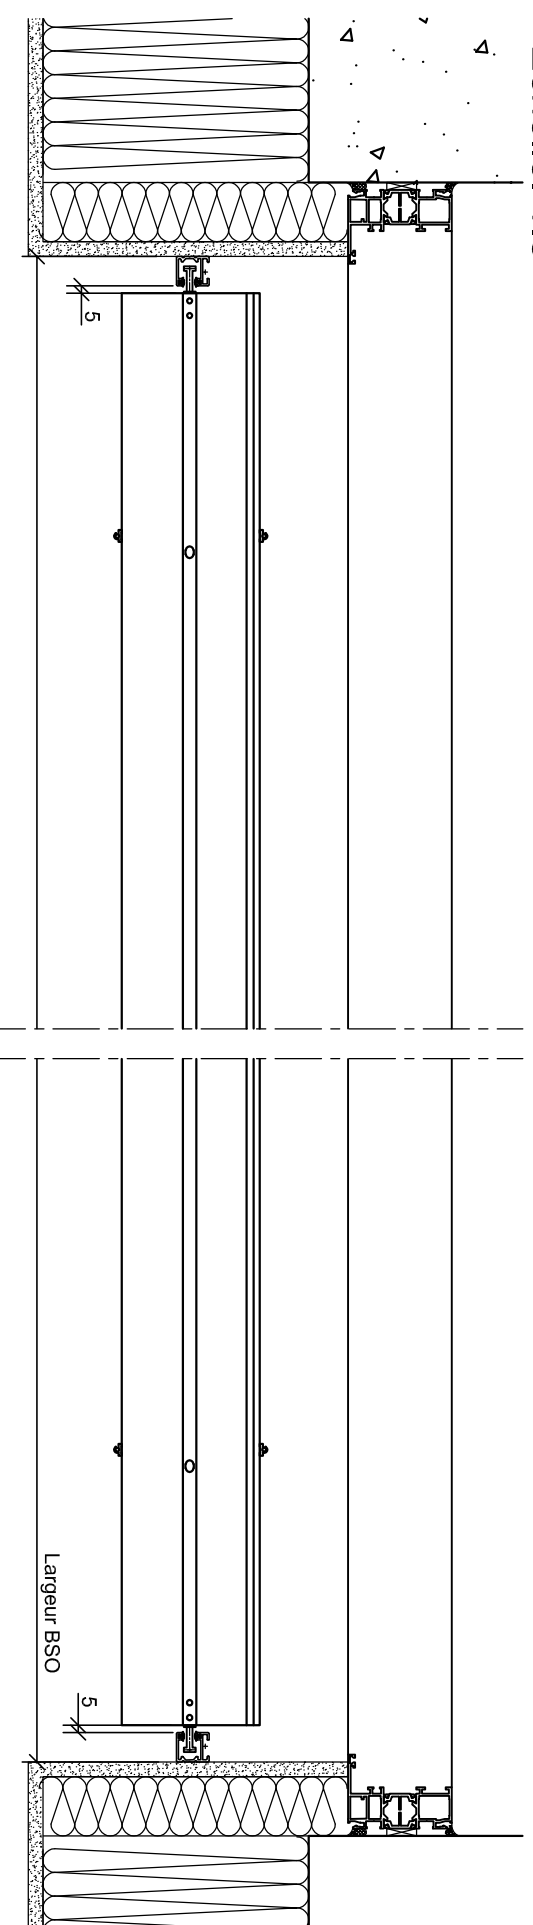

Coupe verticale

Echelle: 1:5

Nota:

Pour la largeur de niche:
Ajouter l'encombrement de la poignée
de fenêtre, du renvoi d'eau intermédiaire
ou de toute partie saillante.

Coupe horizontale

Echelle: 1:5

Pose type:

- Coffre linteau
- Coulisse simple

Plan d'ensemble

Révision: Indice 0

Coffre linteau sur ITE

Date de création: 30/04/2020

Z-Line 90 Simple

Date de révision:

Dessinateur: B. De Oliveira