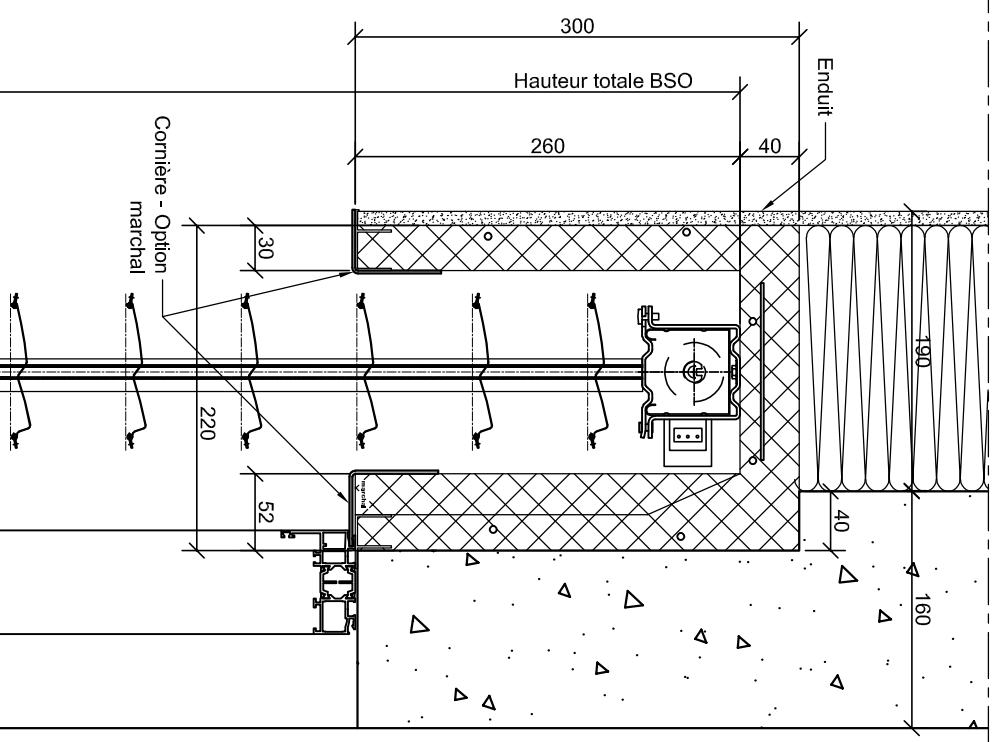

Coupe verticale

Echelle: 1:5

Nota:

Pour la largeur de niche:
Ajouter l'encombrement de la poignée
de fenêtre, du renvoi d'eau intermédiaire
ou de toute partie saillante.

Coupe horizontale

Echelle: 1:5

Pose type:

- Coffre linteau
- Coulisse simple

Plan d'ensemble

Révision: Indice 0

Coffre linteau sur ITE

Date de création: 30/04/2020

Z-Line 90 Simple

Date de révision:

Dessinateur: B. De Oliveira