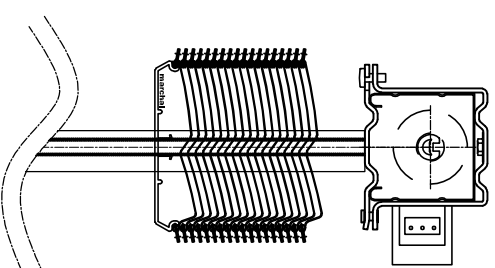

Coupe verticale

Echelle: 1:5

Nota:

Pour la largeur de niche:
Ajouter l'encombrement de la poignée
de fenêtre, du renvoi d'eau intermédiaire
ou de toute partie saillante.

Coupe horizontale

Echelle: 1:5

Pose type:

- Coffre linteau
- Coulisse simple

Plan d'ensemble

Révision: Indice 0

Coffre linteau sur ITE

Date de création: 30/04/2020

Z-Line 90 Simple

Date de révision:

Dessinateur: B. De Oliveira