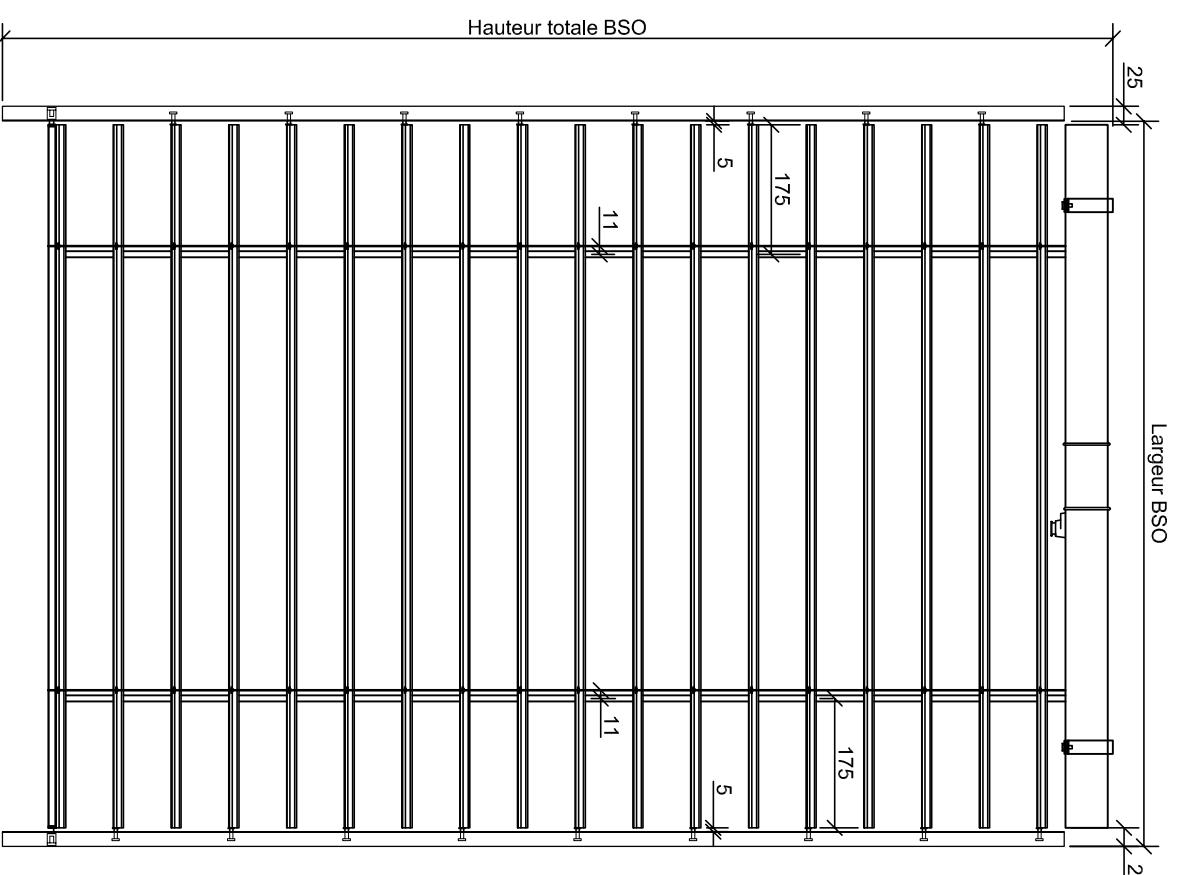

Coupe verticale

Echelle: 1:5

Nota:

Pour la largeur de niche:
Ajouter l'encombrement de la poignée
de fenêtre, du renvoi d'eau intermédiaire
ou de toute partie saillante.

Coupe horizontale

Echelle: 1:5

Pose type:

- Coffre linteau
- Coulisse simple

Plan d'ensemble

Révision: Indice 0

Coffre linteau sur ITE

Date de création: 30/04/2020

Z-Line 90 Simple

Date de révision:

Dessinateur: B. De Oliveira