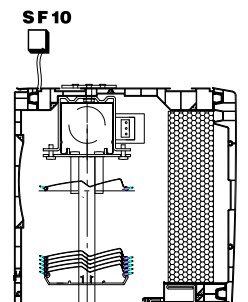

Bloc Baie B.S.O. Date : .....

Réf. client :

Réf. devis :

Délai :

Règlement :

REPÈRES	QUANTITE	Largeur (dos de coulisses)	Hauteur H1 (sous paquet)	Hauteur H2 (paquet compris)	Pose  TABLEAU	Lames Z-Line 90  RAL : .....	Lame finale		Coulisses : <input type="checkbox"/> Anodisé <input type="checkbox"/> RAL : .....	Commande				Décalage PM 50-70 mm	Décalage GM 70-100mm	Rallonge câble 2,5 m	Rallonge câble 5 m avec fiche HIRSCHMAN	Bloc Baie BSO Coffre de 235 mm  
							Anodisé naturel	RAL : .....		TREUIL (vue intérieur)		Elec. FILAIRE	Elec. RADIO					
A																		
B																		
C																		
D																		
E																		
F																		
G																		
H																		
I																		
J																		
K																		
L																		
M																		
N																		

**IMPORTANT :**  
- Coloris : voir palette  
- Côtes en mm  
- En coulisses autoportées, le treuil est obligatoirement déporté  
- Sortie de fil centrale

**ELECTRIQUE FILAIRE**  
 Filaire Marchal Elero  
Inverseur :  
 Encastre  
 Applique  
 Sans