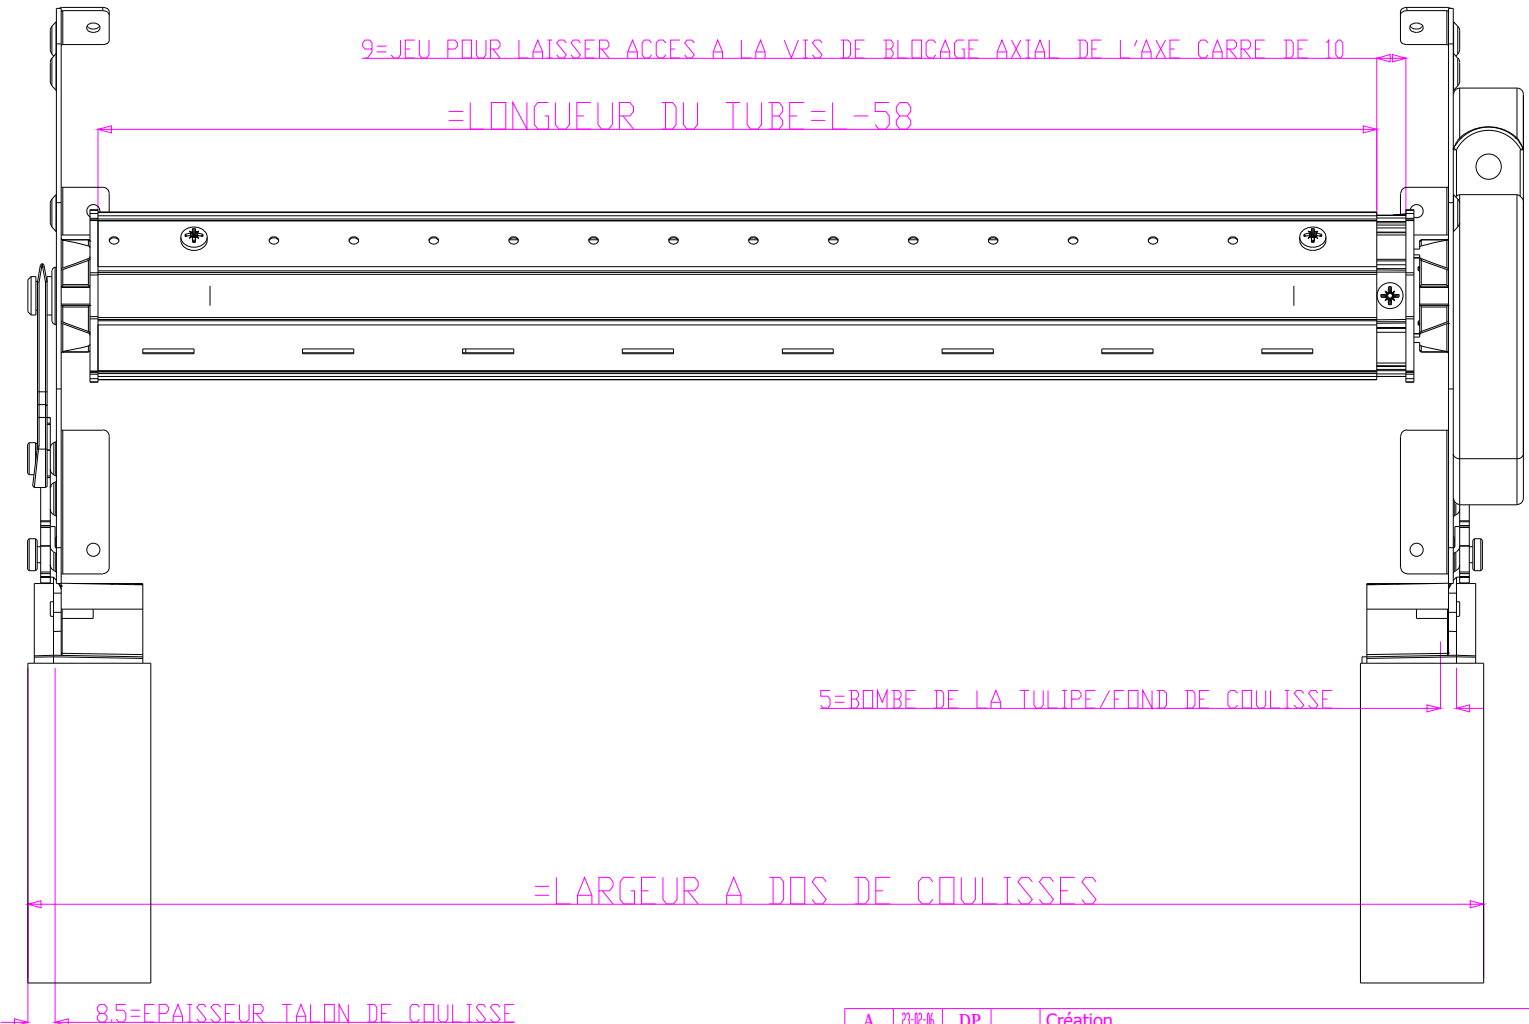

T-TE-320

A	2328	DP	Création				
Ind	Date	Dess	Vérif	Modifications			
					0.0 g	MARCHAL	
Matière : /		Norme :		Ech:0.720	A3		
Trait : /		Classe : normale				TRADI JET vue de face TREUIL	T-TE-320