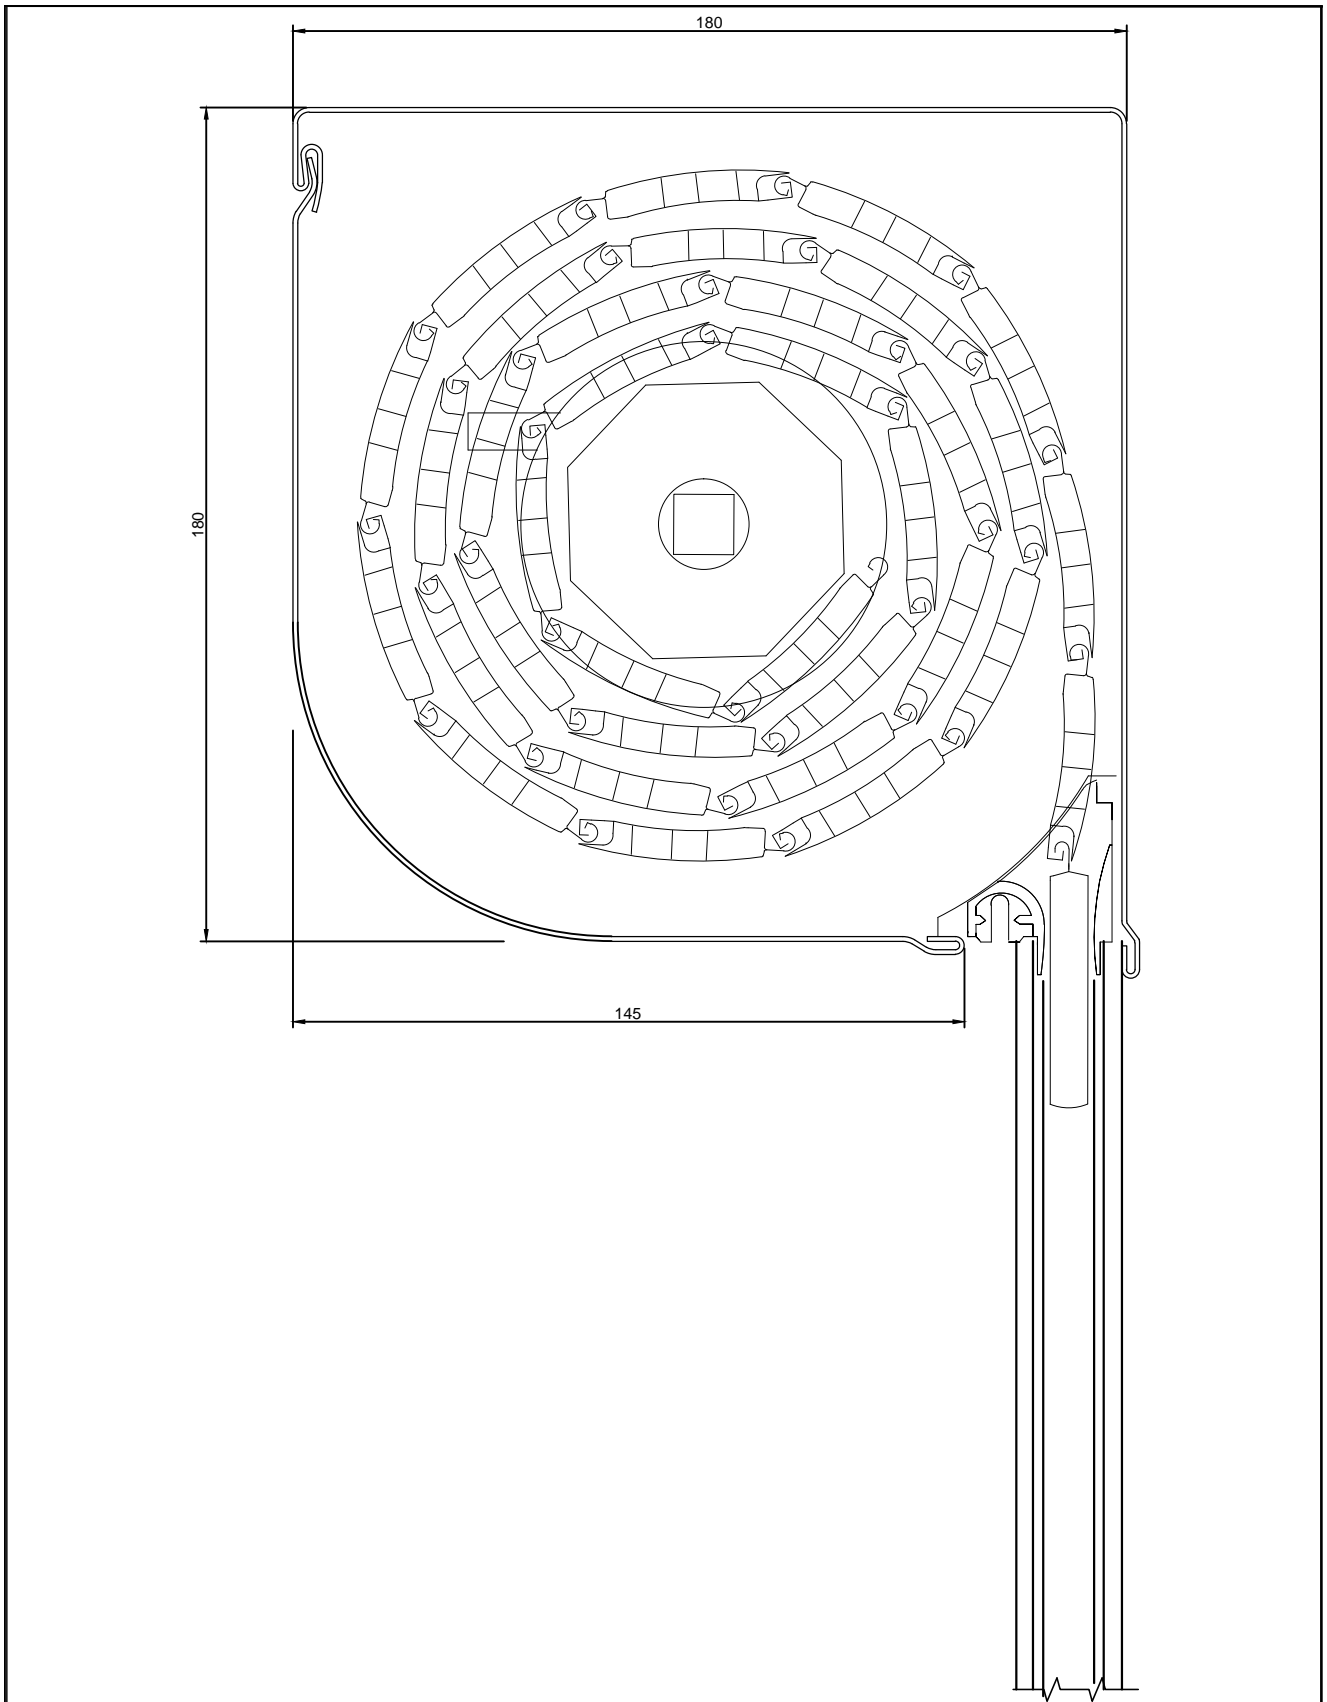

COUPE VERTICALE VOLET RENO COFFRE CARRE 180			Réf. plan
<b>Volet Roulant</b>	Modèle	date	nom
		12.07.2010	
<b>Reno</b>			
			 <b>Volet roulant</b>

COUPE VERTICALE VOLET RENO COFFRE PAN COUPE 180

Réf. plan

**Volet Roulant**

Modèle

date

nom

12.07.2010

**Reno**

**marchal**

Volet roulant

COUPE VERTICALE VOLET RENO COFFRE QDR 180			Réf. plan
<b>Volet Roulant</b>	Modèle	date	nom
<b>Reno</b>		12.07.2010	

**marchal**  
Volet roulant