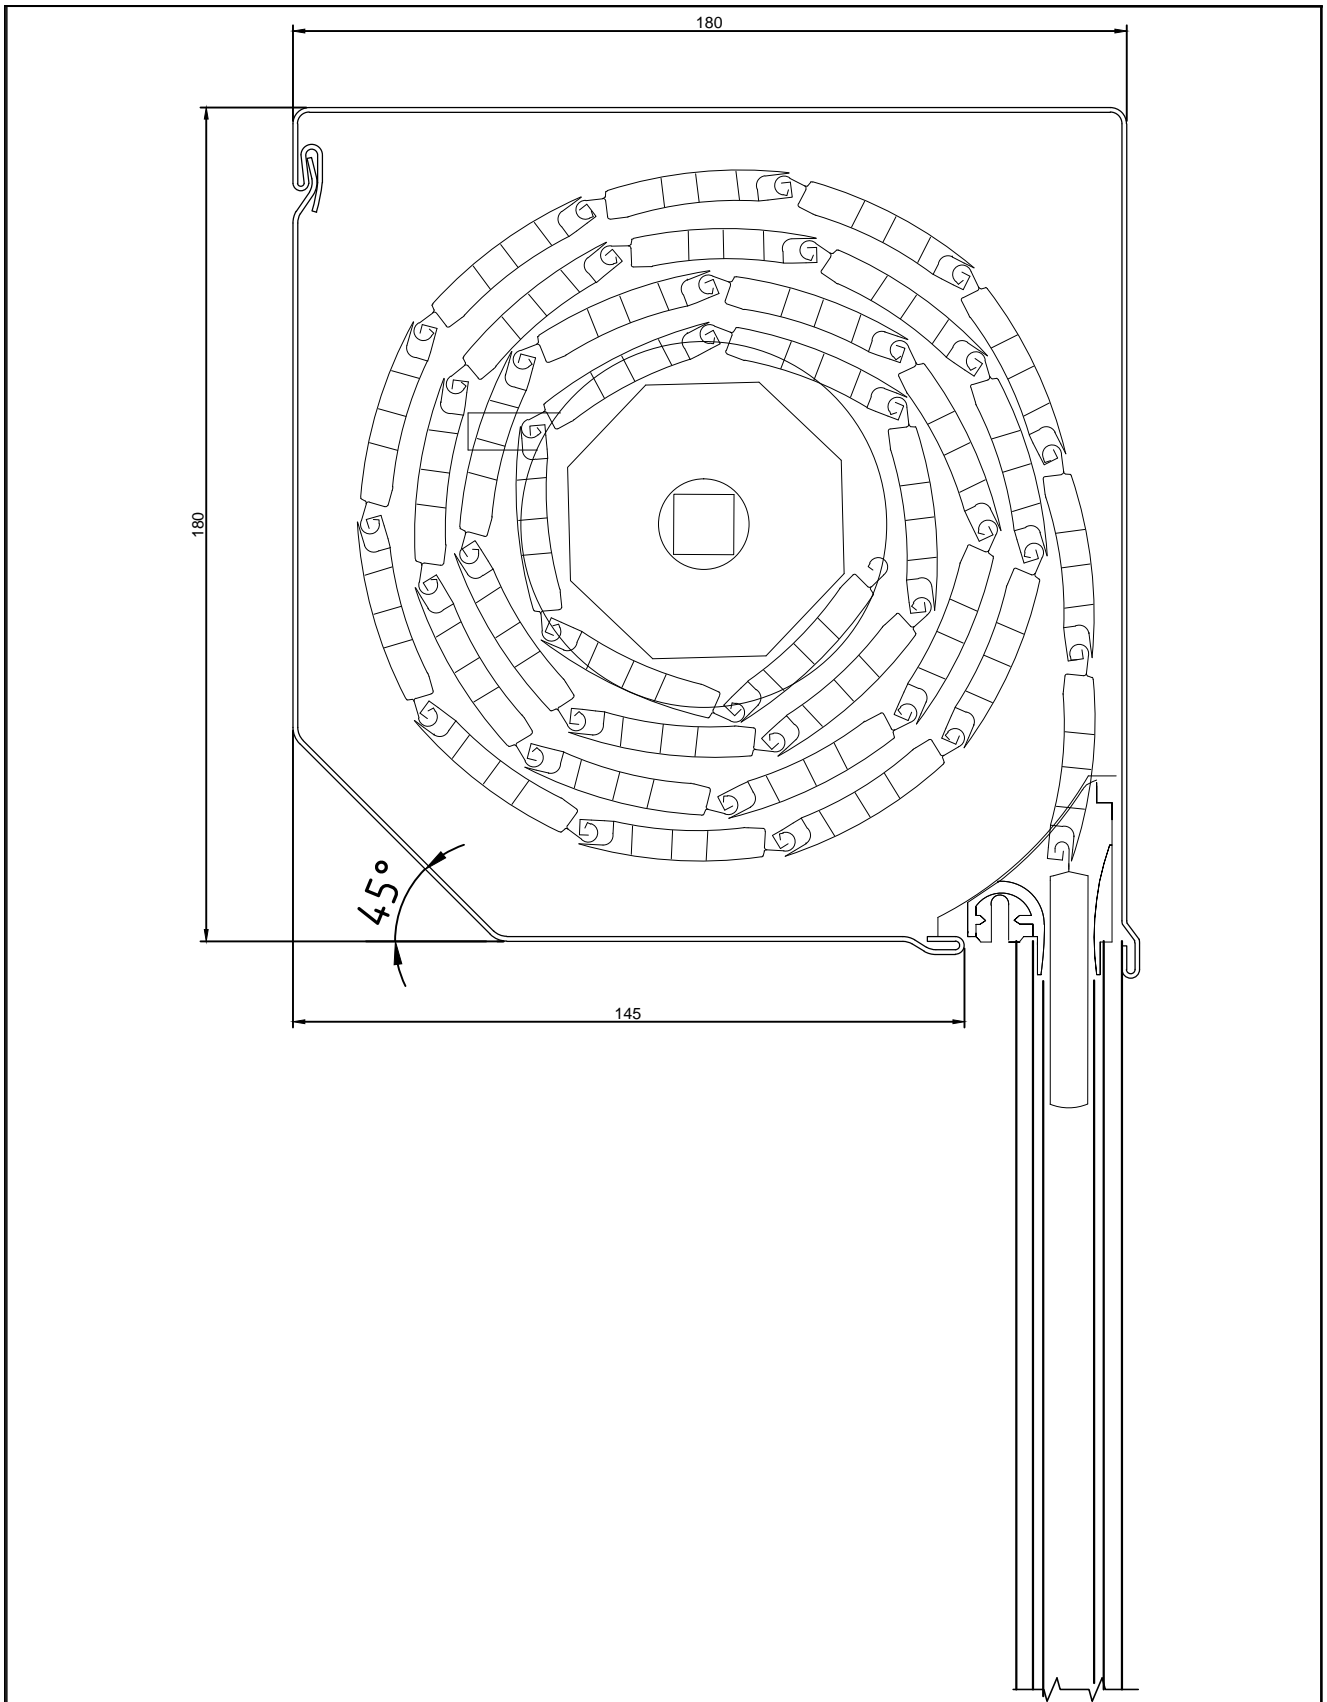

COUPE VERTICALE VOLET RENO COFFRE CARRE 180			Réf. plan
<b>Volet Roulant</b>	Modèle	date	nom
		12.07.2010	
<b>Reno</b>			
			 <b>Volet roulant</b>

COUPE VERTICALE VOLET RENO COFFRE PAN COUPE 180

Réf. plan

**Volet Roulant**

Modèle

date

nom

12.07.2010

**Reno**

**marchal**

Volet roulant

COUPE VERTICALE VOLET RENO COFFRE QDR 180			Réf. plan
<b>Volet Roulant</b>	Modèle	date	nom
<b>Reno</b>		12.07.2010	

**marchal**  
Volet roulant