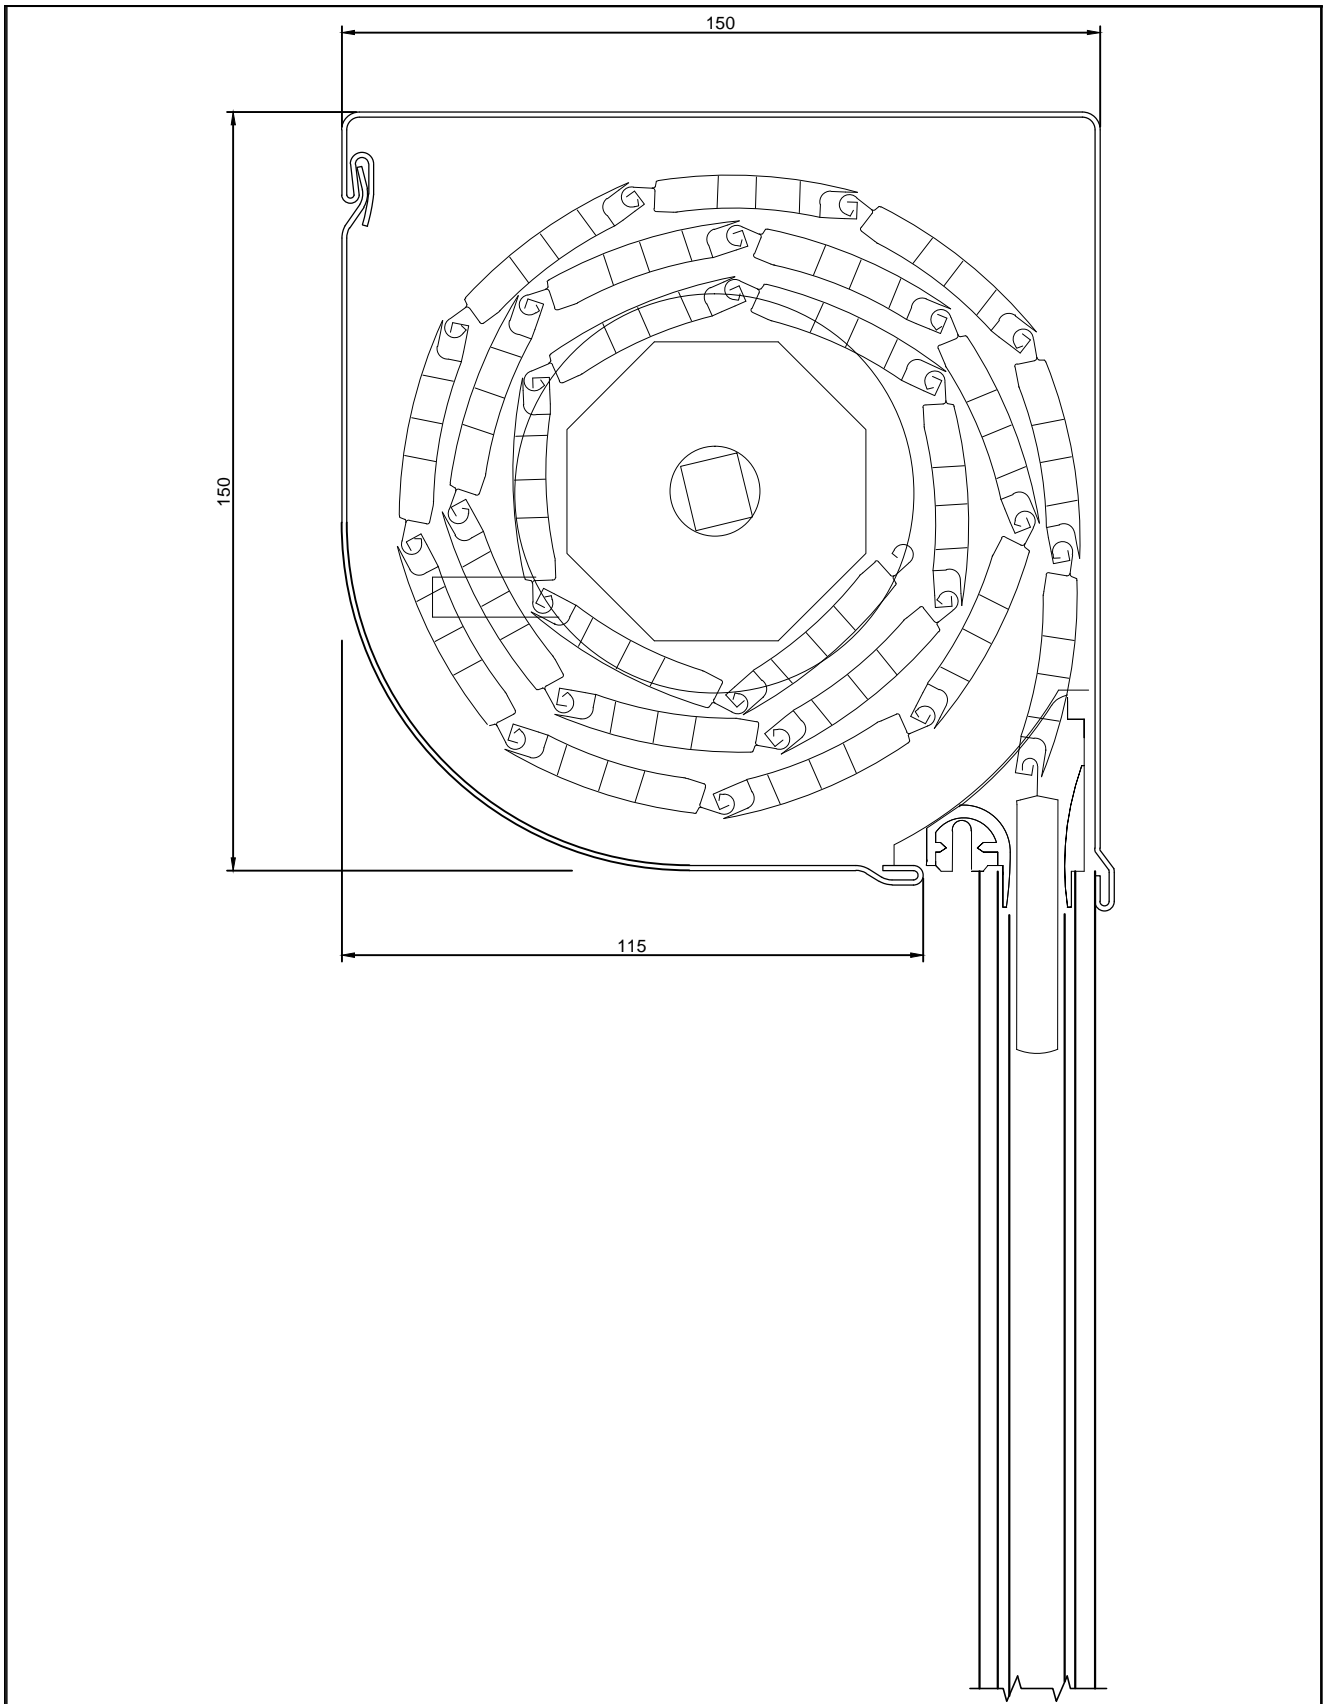

COUPE VERTICALE VOLET RENO COFFRE CARRE 150			Réf. plan
Volet Roulant	Modèle	date	nom
		12.07.2010	
Reno			
			 Volet roulant

COUPE VERTICALE VOLET RENO COFFRE PAN COUPE 150			Réf. plan
Volet Roulant	Modèle	date	nom
		12.07.2010	
Reno			

marchal

Volet roulant

COUPE VERTICALE VOLET RENO COFFRE QDR 150			Réf. plan
Volet Roulant	Modèle	date	nom
		12.07.2010	
Reno			

marchal

Volet roulant