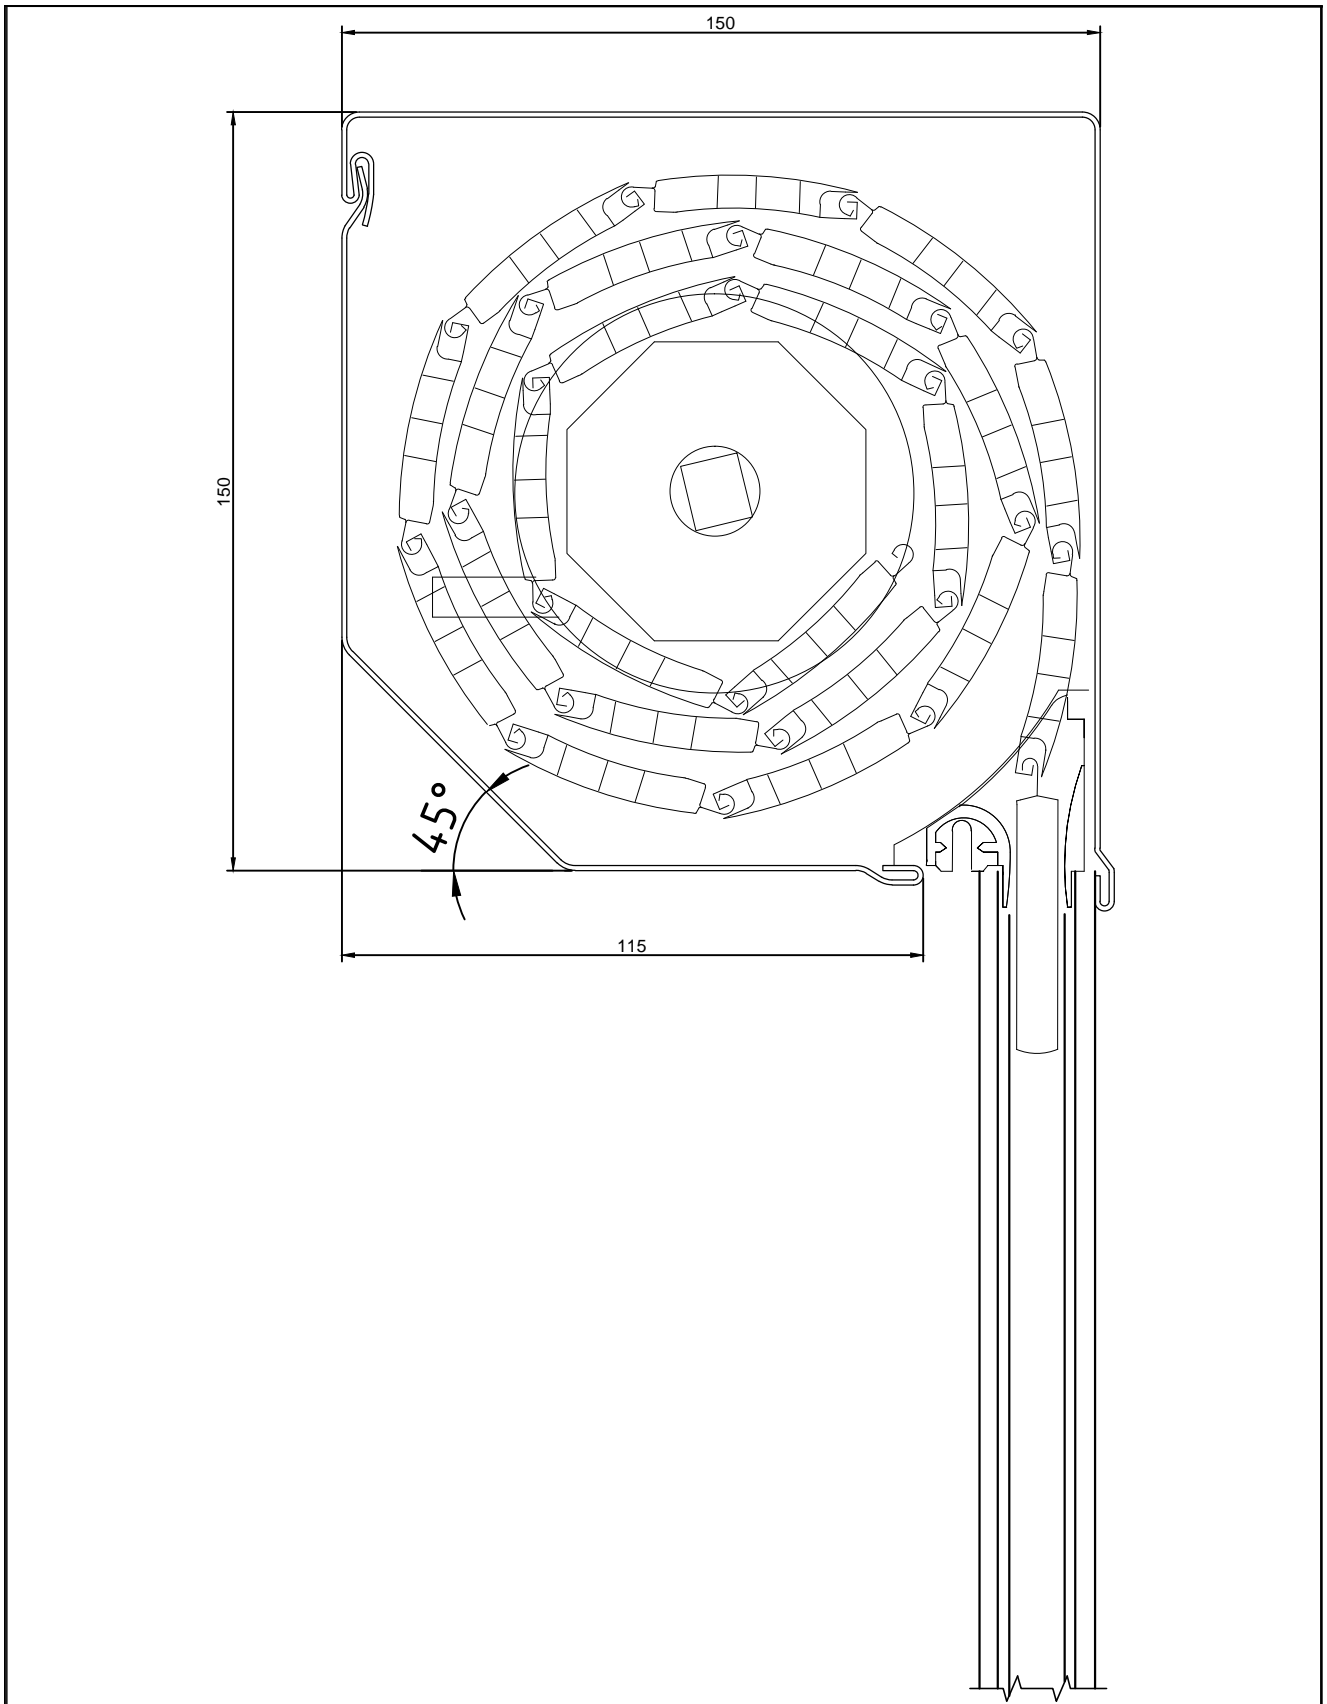

COUPE VERTICALE VOLET RENO COFFRE CARRE 150			Réf. plan
Volet Roulant	Modèle	date	nom
		12.07.2010	
Reno			
			 Volet roulant

COUPE VERTICALE VOLET RENO COFFRE PAN COUPE 150			Réf. plan
Volet Roulant	Modèle	date	nom
		12.07.2010	
Reno			

marchal

Volet roulant

COUPE VERTICALE VOLET RENO COFFRE QDR 150			Réf. plan
Volet Roulant	Modèle	date	nom
		12.07.2010	
Reno			

marchal

Volet roulant