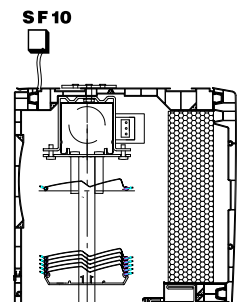

Bloc Baie B.S.O. Date :

Réf. client :

Réf. devis :

Délai :

Règlement :

REPÈRES	QUANTITE	Largeur (dos de coulisses)	Hauteur H1 (sous paquet)	Hauteur H2 (paquet compris)	Pose TABLEAU	Lames Z-Line 90 RAL :	Lame finale		Coulisses : <input type="checkbox"/> Anodisé <input type="checkbox"/> RAL :	Commande				Décaleurs PM 50-70 mm	Décaleurs GM 70-100mm	Rallonge câble 2,5 m	Rallonge câble 5 m avec fiche HIRSCHMAN	Bloc Baie BSO Coffre de 235 mm 
							Anodisé naturel	RAL :		TREUIL (vue intérieur)		Elec. FILAIRE	Elec. RADIO					
A																		
B																		
C																		
D																		
E																		
F																		
G																		
H																		
I																		
J																		
K																		
L																		
M																		
N																		

IMPORTANT :

- Coloris : voir palette
- Côtes en mm
- En coulisses autoportées, le treuil est obligatoirement déporté
- Sortie de fil centrale

ELECTRIQUE FILAIRE

- Filaire Marchal Elero
- Inverseur :
 - Encastre
 - Applique
 - Sans