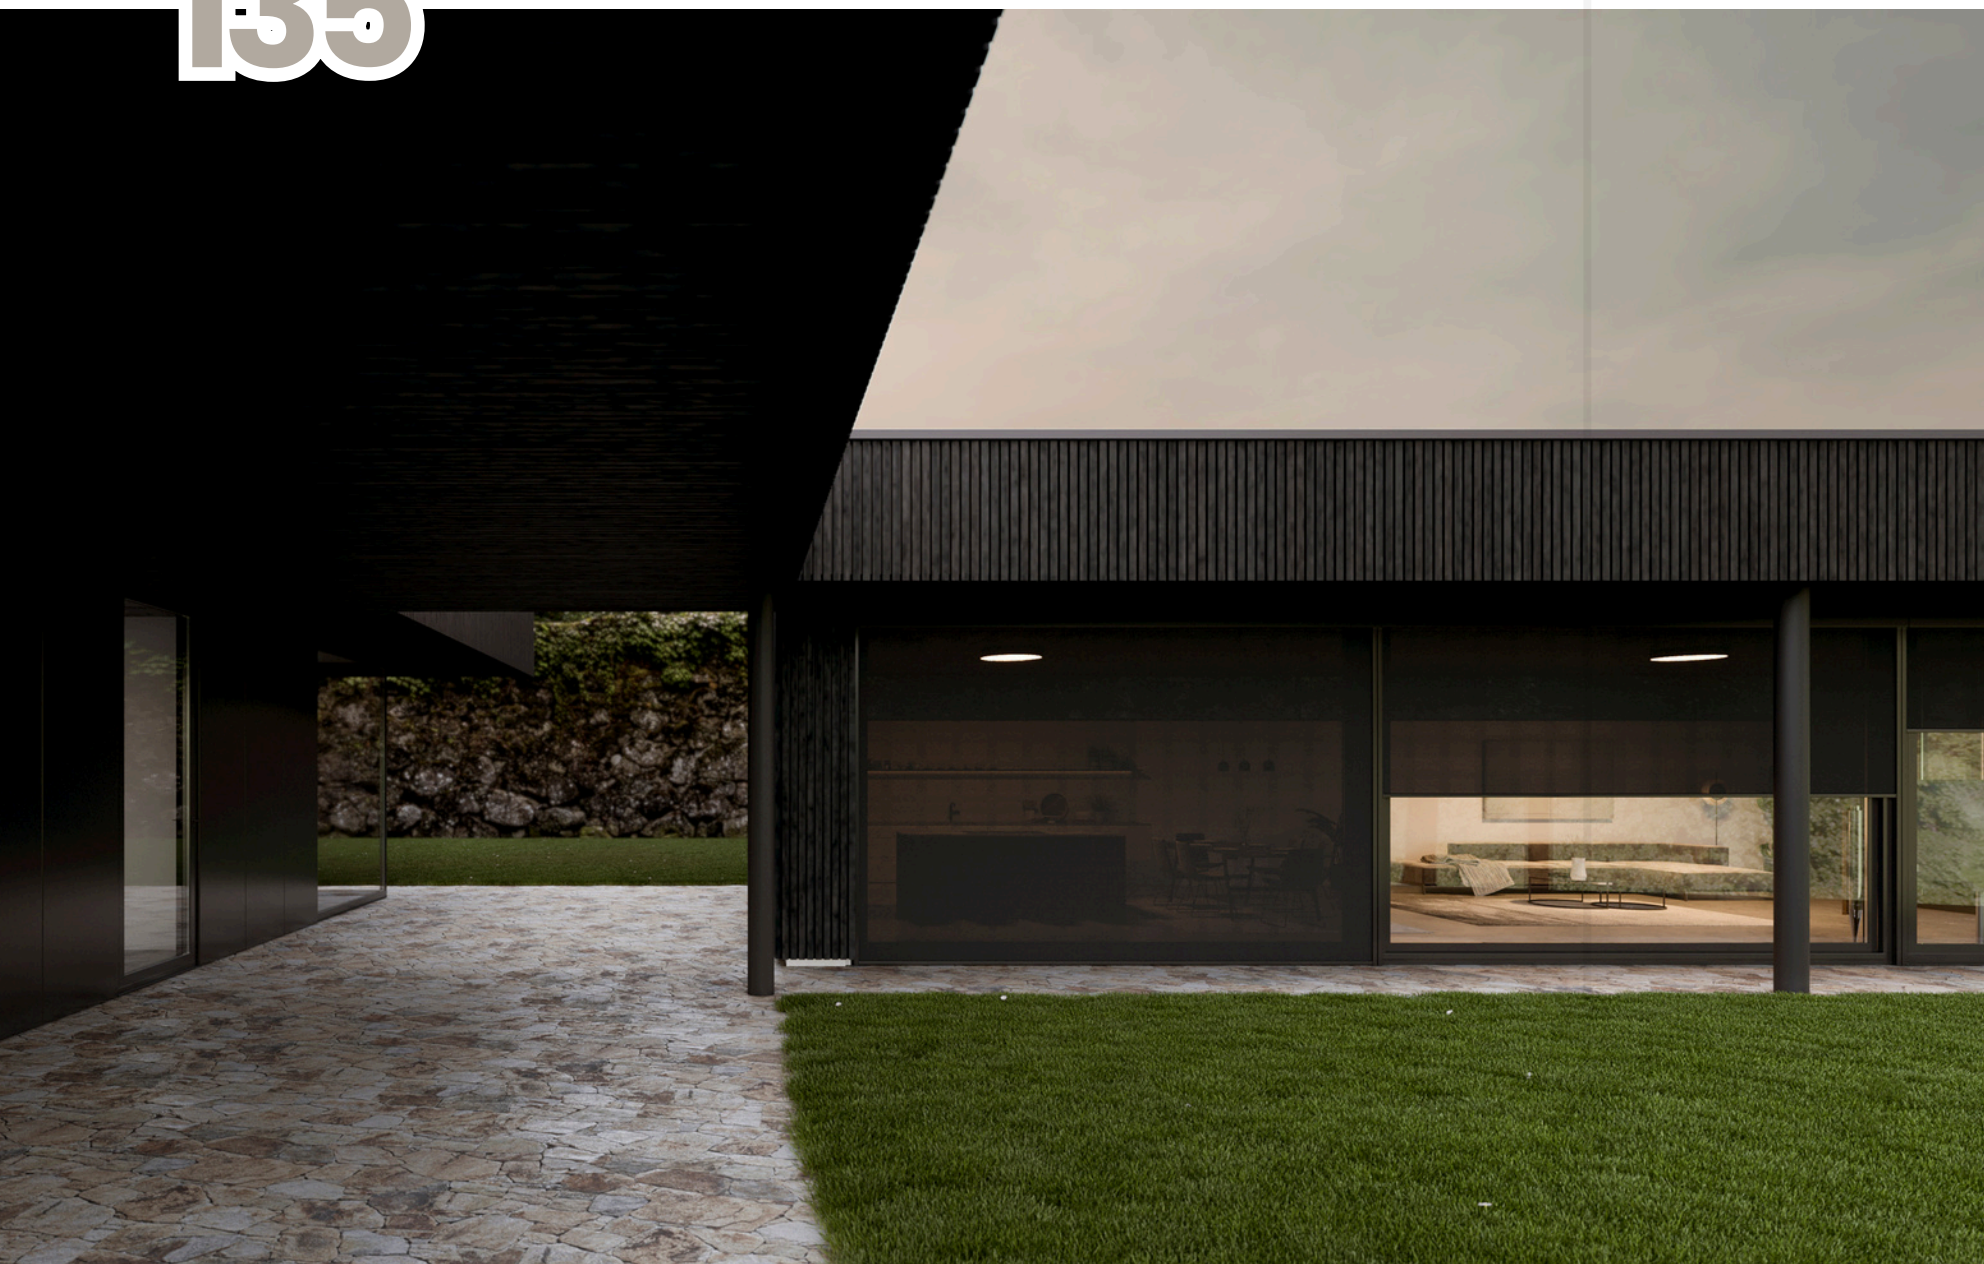

# STORE SCREEN ZIP 135

**STORE TOILE ROBUSTE, ADAPTÉ AUX TRÈS GRANDES SURFACES** Nous fabriquons nos stores toiles screen ZIP135 dans des dimensions allant jusqu'à 6 mètres de largeur et de hauteur. Ce sont donc des accessoires parfaits pour facilement et efficacement ombrager vos fenêtres et toutes les surfaces vitrées de grandes dimensions. Nos stores toiles sont fabriqués avec caisson à pan carré ou arrondi. Ces stores excellent essentiellement pour leur résistance et leur solidité, ils sont donc également parfaits d'utilisation même dans

Documentations disponibles sur [www.marchal.fr](http://www.marchal.fr)

**ASPECT LUXUEUX** Le store toile screen ZIP135 est élégant et d'aspect tout à fait exceptionnel sur les pergolas, les maisons individuelles mais aussi les bâtiments administratifs. Il est d'ailleurs très apprécié des architectes, designers et investisseurs exigeants.

**IL EST DURABLE ET SILENCIEUX** Grâce à son système d'ancrage dans les coulisses et le profilé inférieur, votre store peut, en fonction de ses dimensions, résister à des coups de vent allant jusqu'à 80 km/h. Ce store est aussi incroyablement silencieux même lorsque le temps est très venteux.

**OCCULTANT SELON VOS BESOINS** Nos stores toiles screen ZIP135 sont proposés dans des largeurs allant jusqu'à 6 mètres et dans l'une des 21 toiles de notre offre, des plus transparentes aux plus occultantes. Le client peut ainsi facilement choisir ce qui lui convient le mieux.