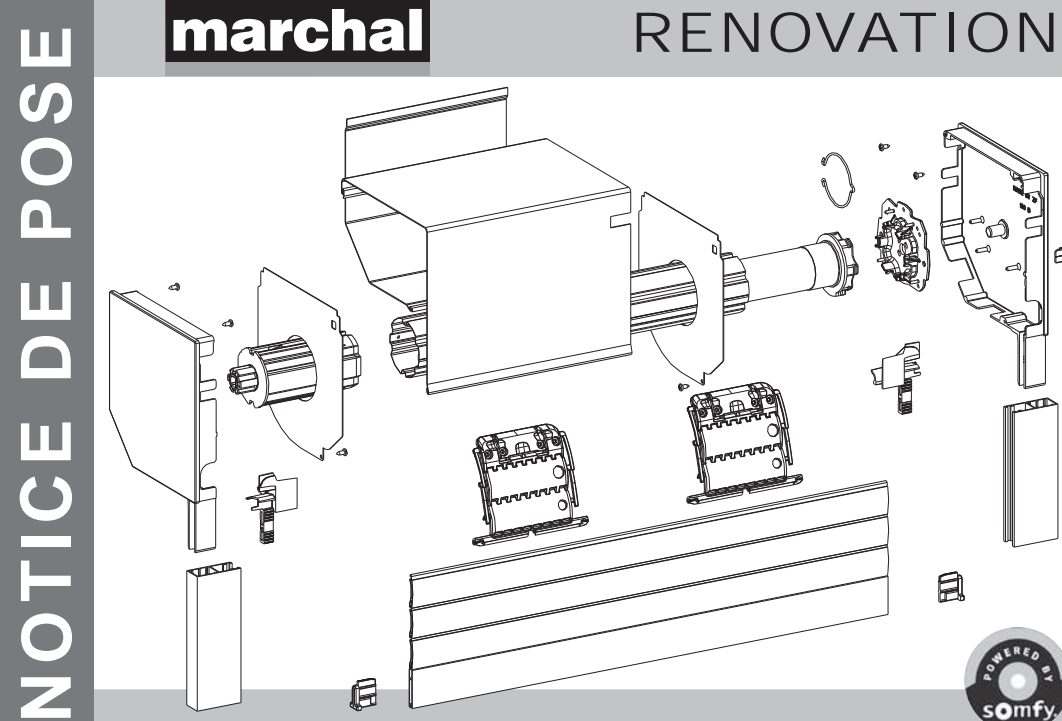

7 Tester le fonctionnement du volet **marchal**

Motorisation électrique :
Se reporter à la notice moteur.

Manoeuvre treuil :

1. 1 - Repérer la position de sortie et percer à $\varnothing 16$ mm (cardan).
2. 2 - Fixer la sortie de caisson.
3. 3 - Fixer la tringle oscillante.

8 Consignes de sécurité **marchal**

Lire attentivement cette consigne d'installation et cette notice avant utilisation.

Le volet roulant doit être monté conformément aux instructions décrites dans ce manuel.

Le non-respect des consignes d'installation peut engendrer de sérieux dommages corporel et matériel.

- L'installation ne peut être effectuée que par un professionnel, formé et habilité à cet effet.
- L'installation doit être effectuée selon les règles en vigueur. L'installateur doit s'assurer que les exigences des normes sont satisfaites lors de l'installation du volet roulant.
- Les travaux d'installation électrique, ne doivent être réalisés que par des électriciens spécialisés et habilités.
- Après installation, s'assurer du fonctionnement des sécurités.

Création MARCHAL

SOMMAIRE

1 - CHOIX DE POSE.....	P 1	5 - REPOSITIONNER LE VOLET.....	P 3
2 - VERIFICATION DU CONTENU DU COLIS.....	P 2	6 - VISSER LES COULISSES.....	P 3
3 - VERIFICATION DES MESURES.....	P 2	7 - TESTER LE FONCTIONNEMENT DU VOLET.....	P 4
4 - MISE EN PLACE DU COFFRE DANS LES COULISSES.....	P 3	8 - CONSIGNES DE SECURITE.....	P 4

1 CHOIX DE POSE **marchal**