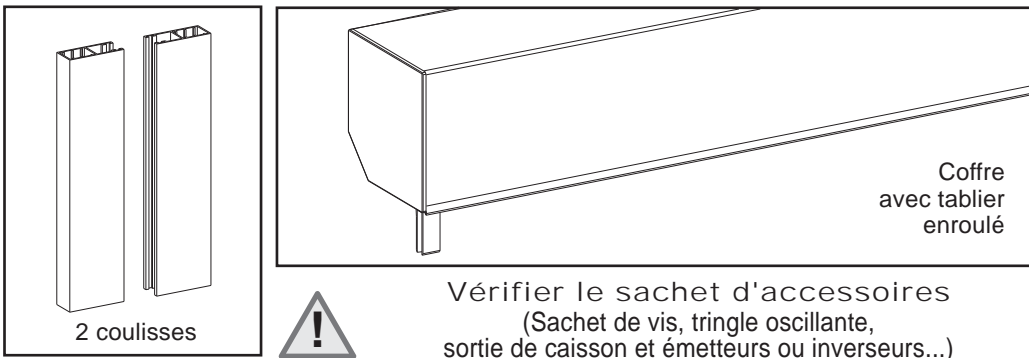

Création MARCHAL

SOMMAIRE

1 - CHOIX DE POSE.....	P 1	5 - REPOSITIONNER LE VOLET.....	P 3
2 - VERIFICATION DU CONTENU DU COLIS.....	P 2	6 - VISSER LES COULISSES.....	P 3
3 - VERIFICATION DES MESURES.....	P 2	7 - TESTER LE FONCTIONNEMENT DU VOLET.....	P 4
4 - MISE EN PLACE DU COFFRE DANS LES COULISSES.....	P 3	8 - CONSIGNES DE SECURITE.....	P 4

1 CHOIX DE POSE **marchal**

2 Vérification du contenu du colis **marchal**

3 Vérification des mesures **marchal**

important

Avant la pose de votre volet roulant, effectuer un contrôle de gros œuvre :

- Vérifier les dimensions, devant, derrière, haut, bas.