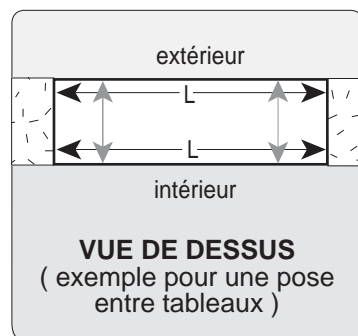

2 Vérification du contenu du colis **marchal**

3 Vérification des mesures **marchal**

important

Avant la pose de votre volet roulant, effectuer un contrôle de gros œuvre :

- Vérifier les dimensions, devant, derrière, haut, bas.

- Vérifier les niveaux, aplombs, équerrages, états de surfaces.

- Si le mur n'est pas suffisamment plan, insérer une ou plusieurs cales de 2 mm.

4 Mise en place du coffre dans les coulisses **marchal**

5 Repositionner le volet roulant **marchal**

6 Visser les coulisses **marchal**