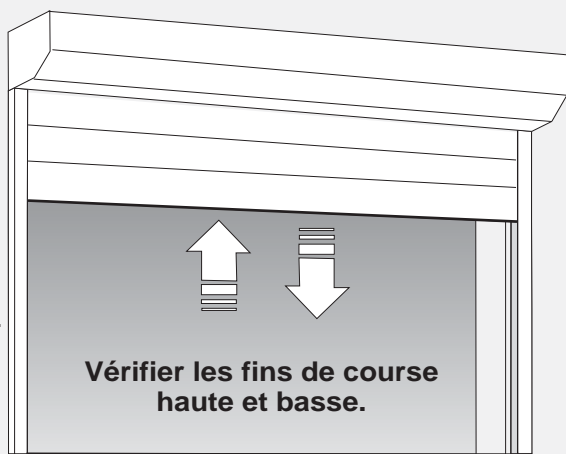

7 Tester le fonctionnement du volet **marchal**

Motorisation électrique :
Se reporter à la notice moteur.

Manoeuvre treuil :

- 1 - Repérer la position de sortie et percer à $\varnothing 16$ mm (cardan).
- 2 - Fixer la sortie de caisson.
- 3 - Fixer la tringle oscillante.

8 Consignes de sécurité **marchal**

Lire attentivement cette consigne d'installation et cette notice avant utilisation.

Le volet roulant doit être monté conformément aux instructions décrites dans ce manuel.