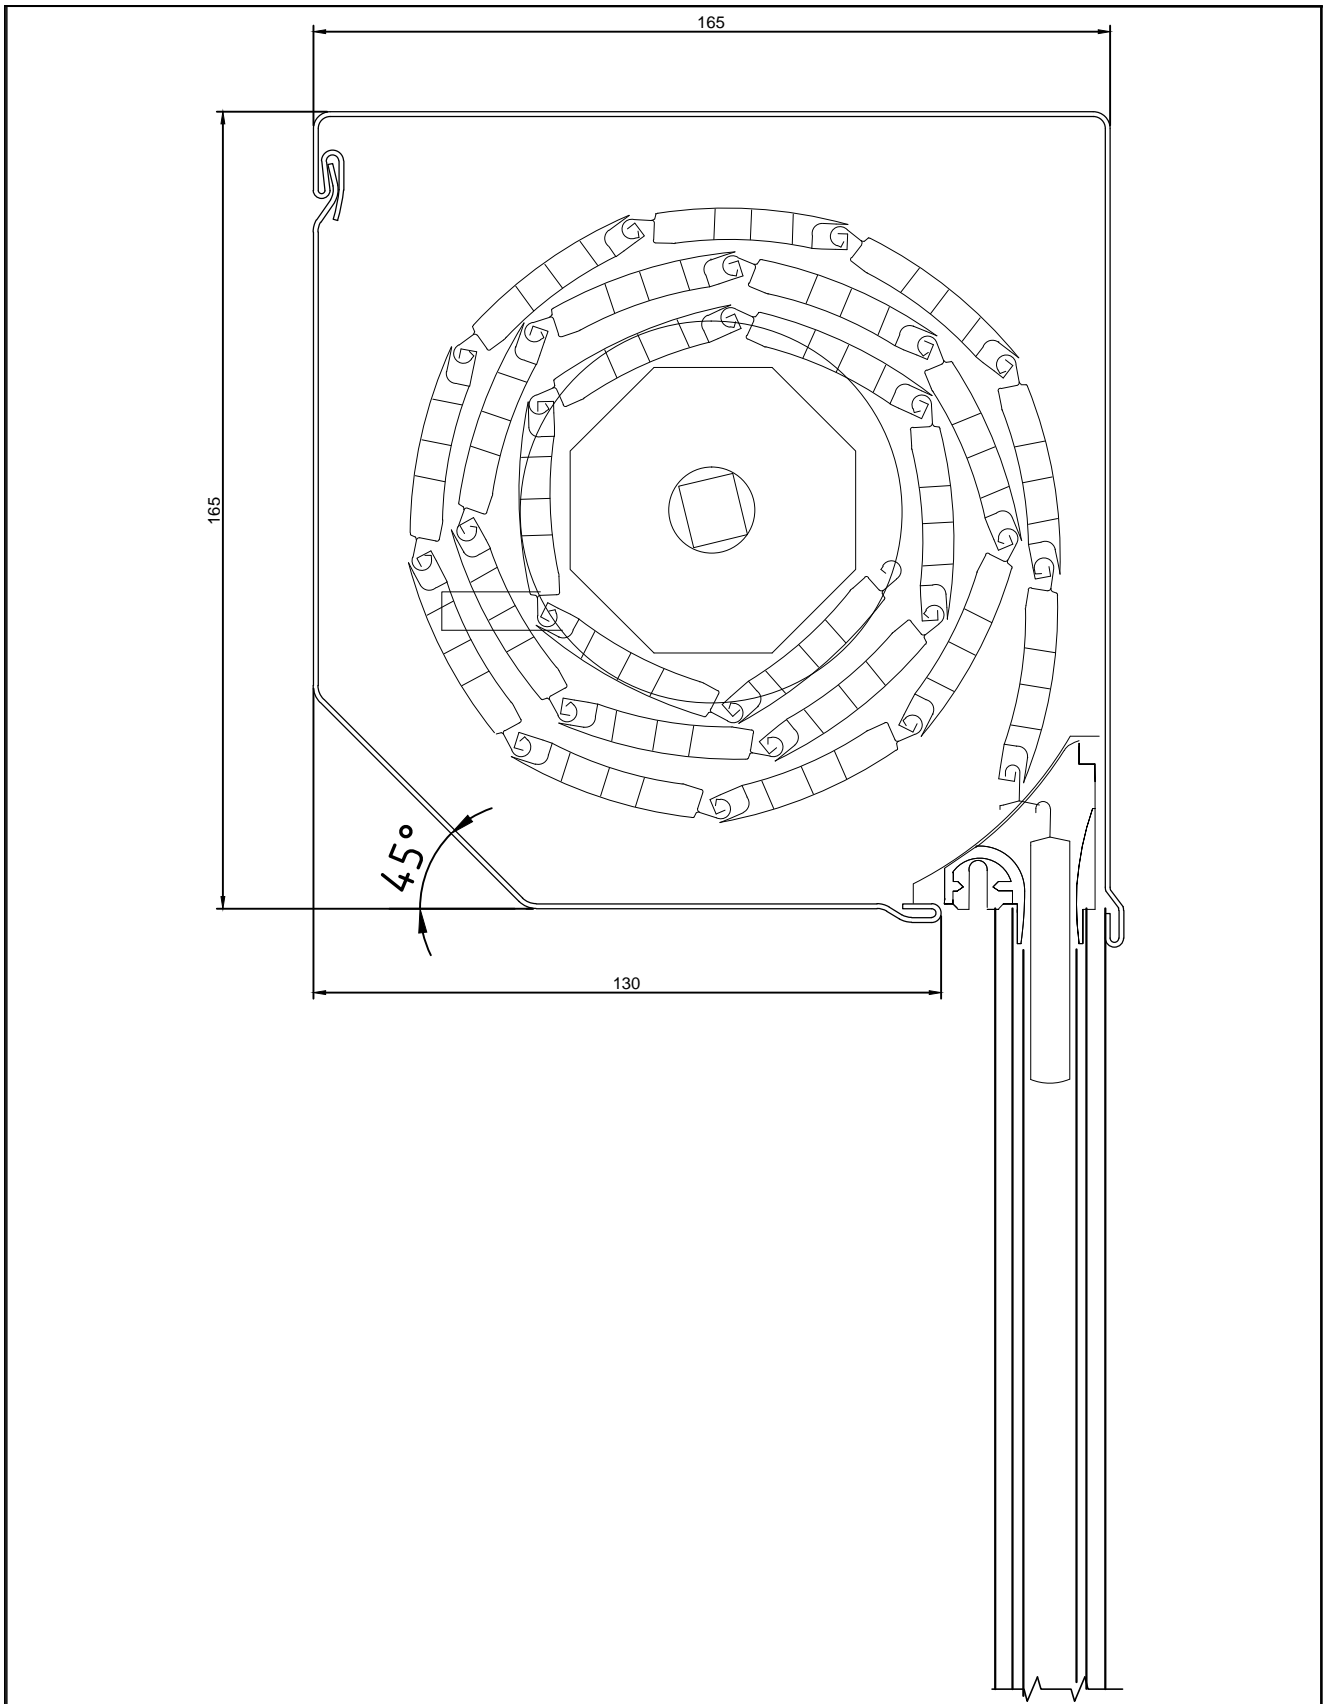

COUPE VERTICALE VOLET RENO COFFRE CARRE 165			Réf. plan
Volet Roulant	Modèle	date	nom
		12.07.2010	
Reno			
			 Volet roulant

COUPE VERTICALE VOLET RENO COFFRE PAN COUPE 165

Réf. plan

Volet Roulant	Modèle	date	nom
		12.07.2010	
Reno			

marchal
Volet roulant

COUPE VERTICALE VOLET RENO COFFRE QDR 165			Réf. plan
Volet Roulant	Modèle	date	nom
		12.07.2010	
Reno			
			 Volet roulant