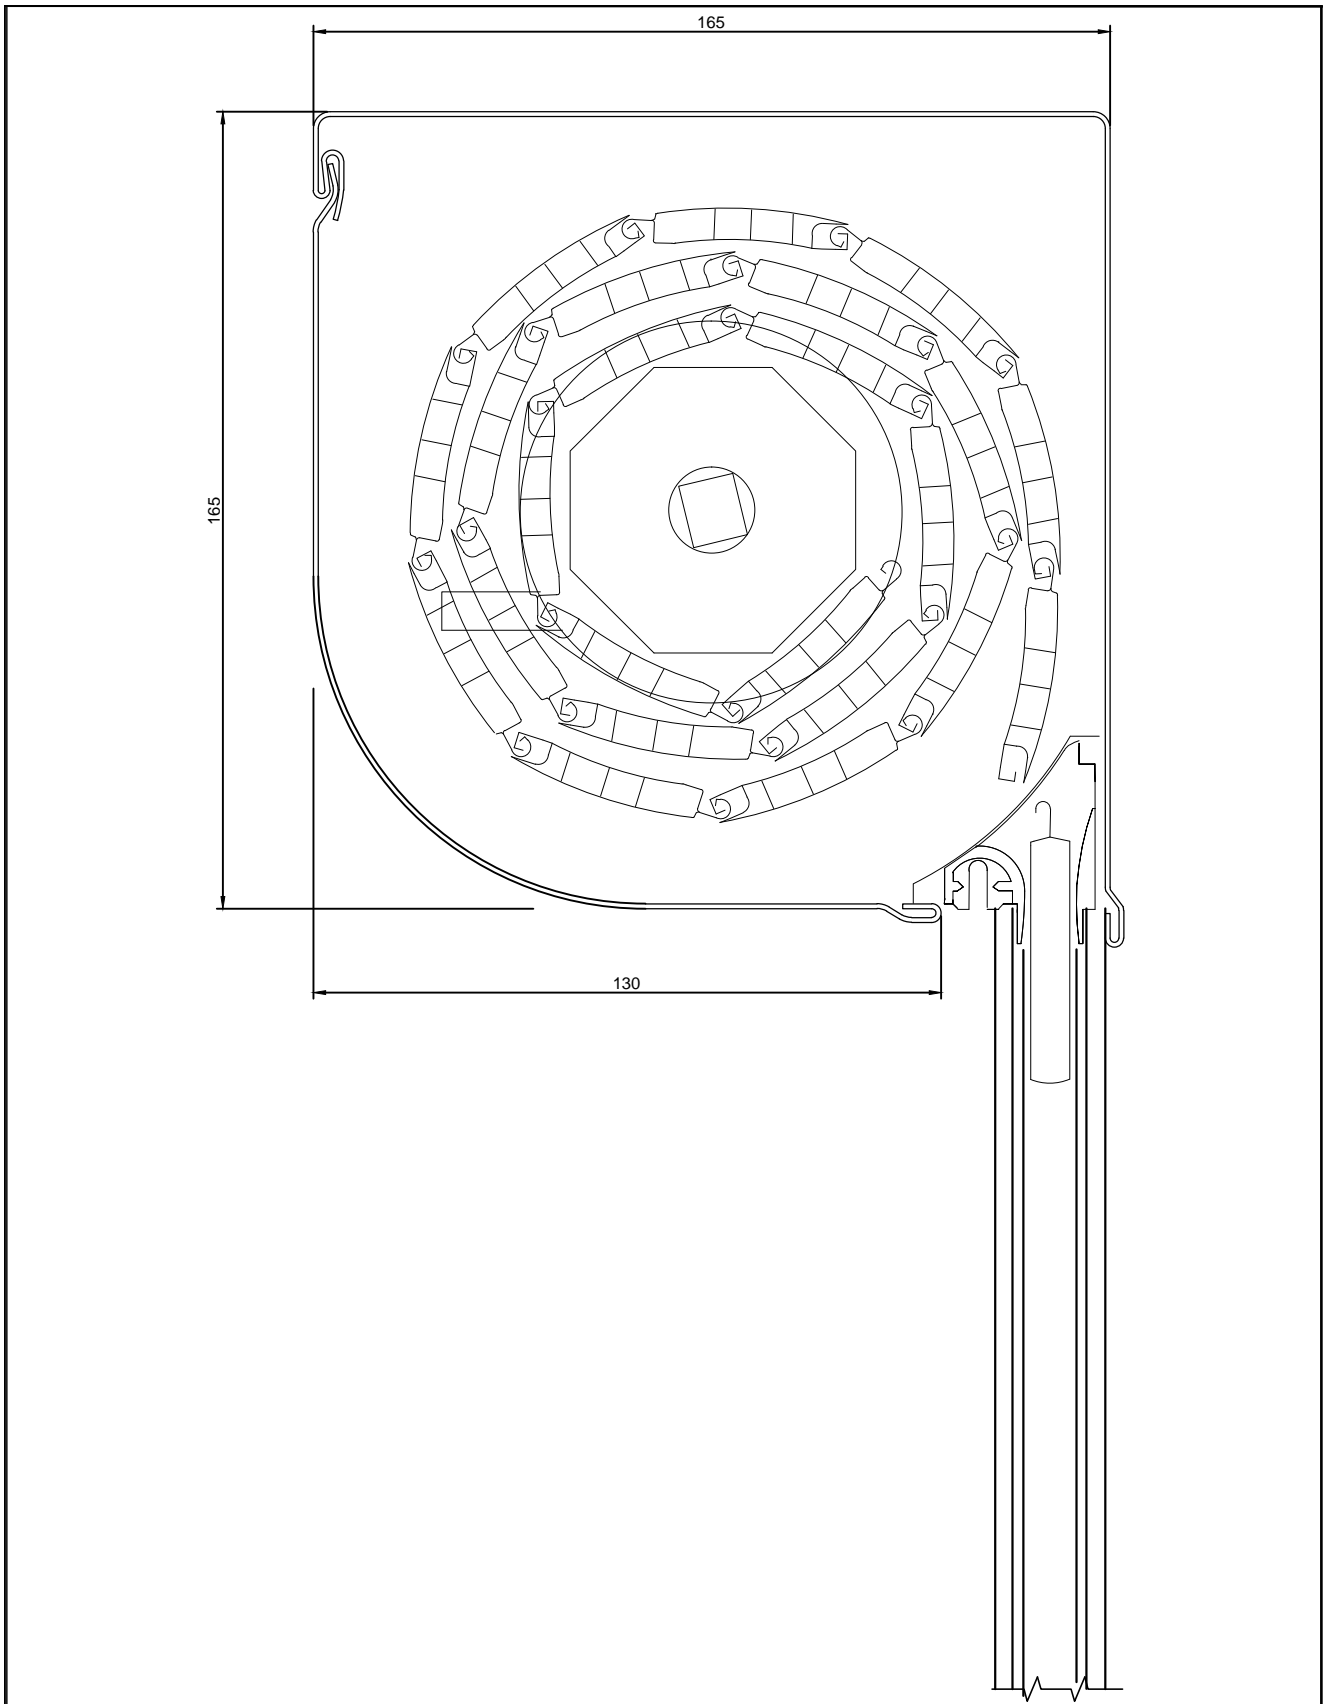

COUPE VERTICALE VOLET RENO COFFRE CARRE 165			Réf. plan
Volet Roulant	Modèle	date	nom
		12.07.2010	
Reno			
			 Volet roulant

COUPE VERTICALE VOLET RENO COFFRE PAN COUPE 165

Réf. plan

Volet Roulant	Modèle	date	nom
		12.07.2010	
Reno			

marchal
Volet roulant

COUPE VERTICALE VOLET RENO COFFRE QDR 165			Réf. plan
Volet Roulant	Modèle	date	nom
		12.07.2010	
Reno			
			 Volet roulant