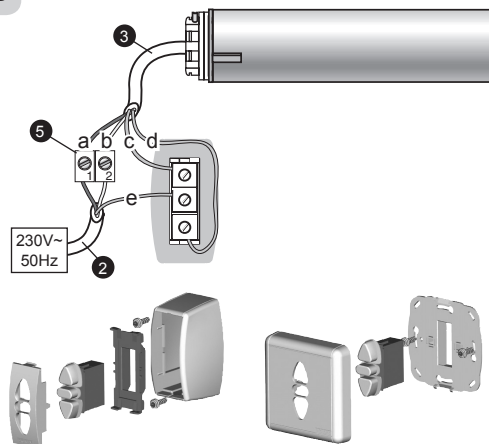

Inis Keo

Le Savoir-Faire Somfy au service de votre satisfaction.

Nous vous remercions d'avoir choisi une Inis Keo Somfy. Avant d'installer et d'utiliser votre Inis Keo, lire attentivement cette notice. Les solutions Somfy animent les ouvertures pour rendre votre maison vivante. Les solutions Somfy sont conçues pour permettre à chacun de profiter pleinement des volets roulants, des stores extérieurs et intérieurs, de la porte de garage et du portail, au gré des besoins et des envies.

Bien pensées et simples d'usage, les solutions Somfy contribuent aux petits plaisirs quotidiens et rendent la vie à la maison plus agréable.

FR UTILISATION

Ce point de commande mural filaire s'utilise avec notre gamme de moteurs filaires. Il faut repérer le sens montée et descente de chaque moteur (voir notice de la motorisation). Ce point de commande mural filaire s'utilise pour commander un seul volet roulant filaire à la fois.

► Alimentation dans le caisson : Voir Figure A

► Alimentation dans l'inverseur : Voir Figure B

1. Accessoires complémentaires nécessaires

1	Boîte de dérivation Ø 70
2	Câble alimentation 3 fils x 1,5 mm²
3	Câble moteur 4 fils x 0,75 mm²
4	Câble inverseur 3 fils x 1,5 mm²
5	Domino

2. Câblage

- Couper l'alimentation secteur.
- Connecter l'inverseur selon les informations du tableau ci-dessous :

	230 V ~ 50 Hz	Câble
a	Neutre (N)	Bleu
b	Terre (⬇)	Jaune/vert
c	Montée	Noir ou Marron
d	Descente	Noir ou Marron
e	Phase	

(Brancher les fils de terre avant la phase et le neutre.)