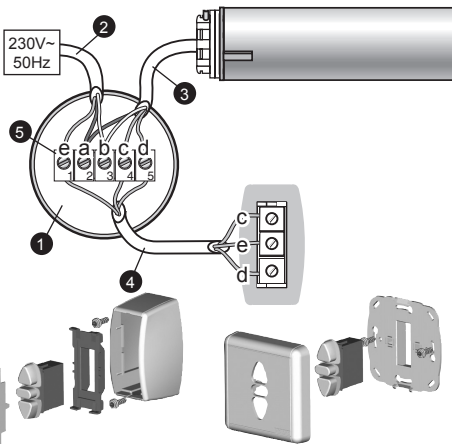

2. Câblage

- Couper l'alimentation secteur.
- Connecter l'inverseur selon les informations du tableau ci-dessous :

	230 V ~ 50 Hz	Câble
a	Neutre (N)	Bleu
b	Terre (⬇)	Jaune/vert
c	Montée	Noir ou Marron
d	Descente	Noir ou Marron
e	Phase	

(Brancher les fils de terre avant la phase et le neutre.)

- Après l'installation, aucune traction ne doit s'exercer sur les borniers.
- Si après la remise sous tension le moteur tourne dans le sens inverse, vous devez couper à nouveau l'alimentation secteur et inverser « c » et « d » au niveau de l'inverseur.
- Pour toute demande complémentaire merci de contacter Somfy France sur le site www.somfy.fr

A