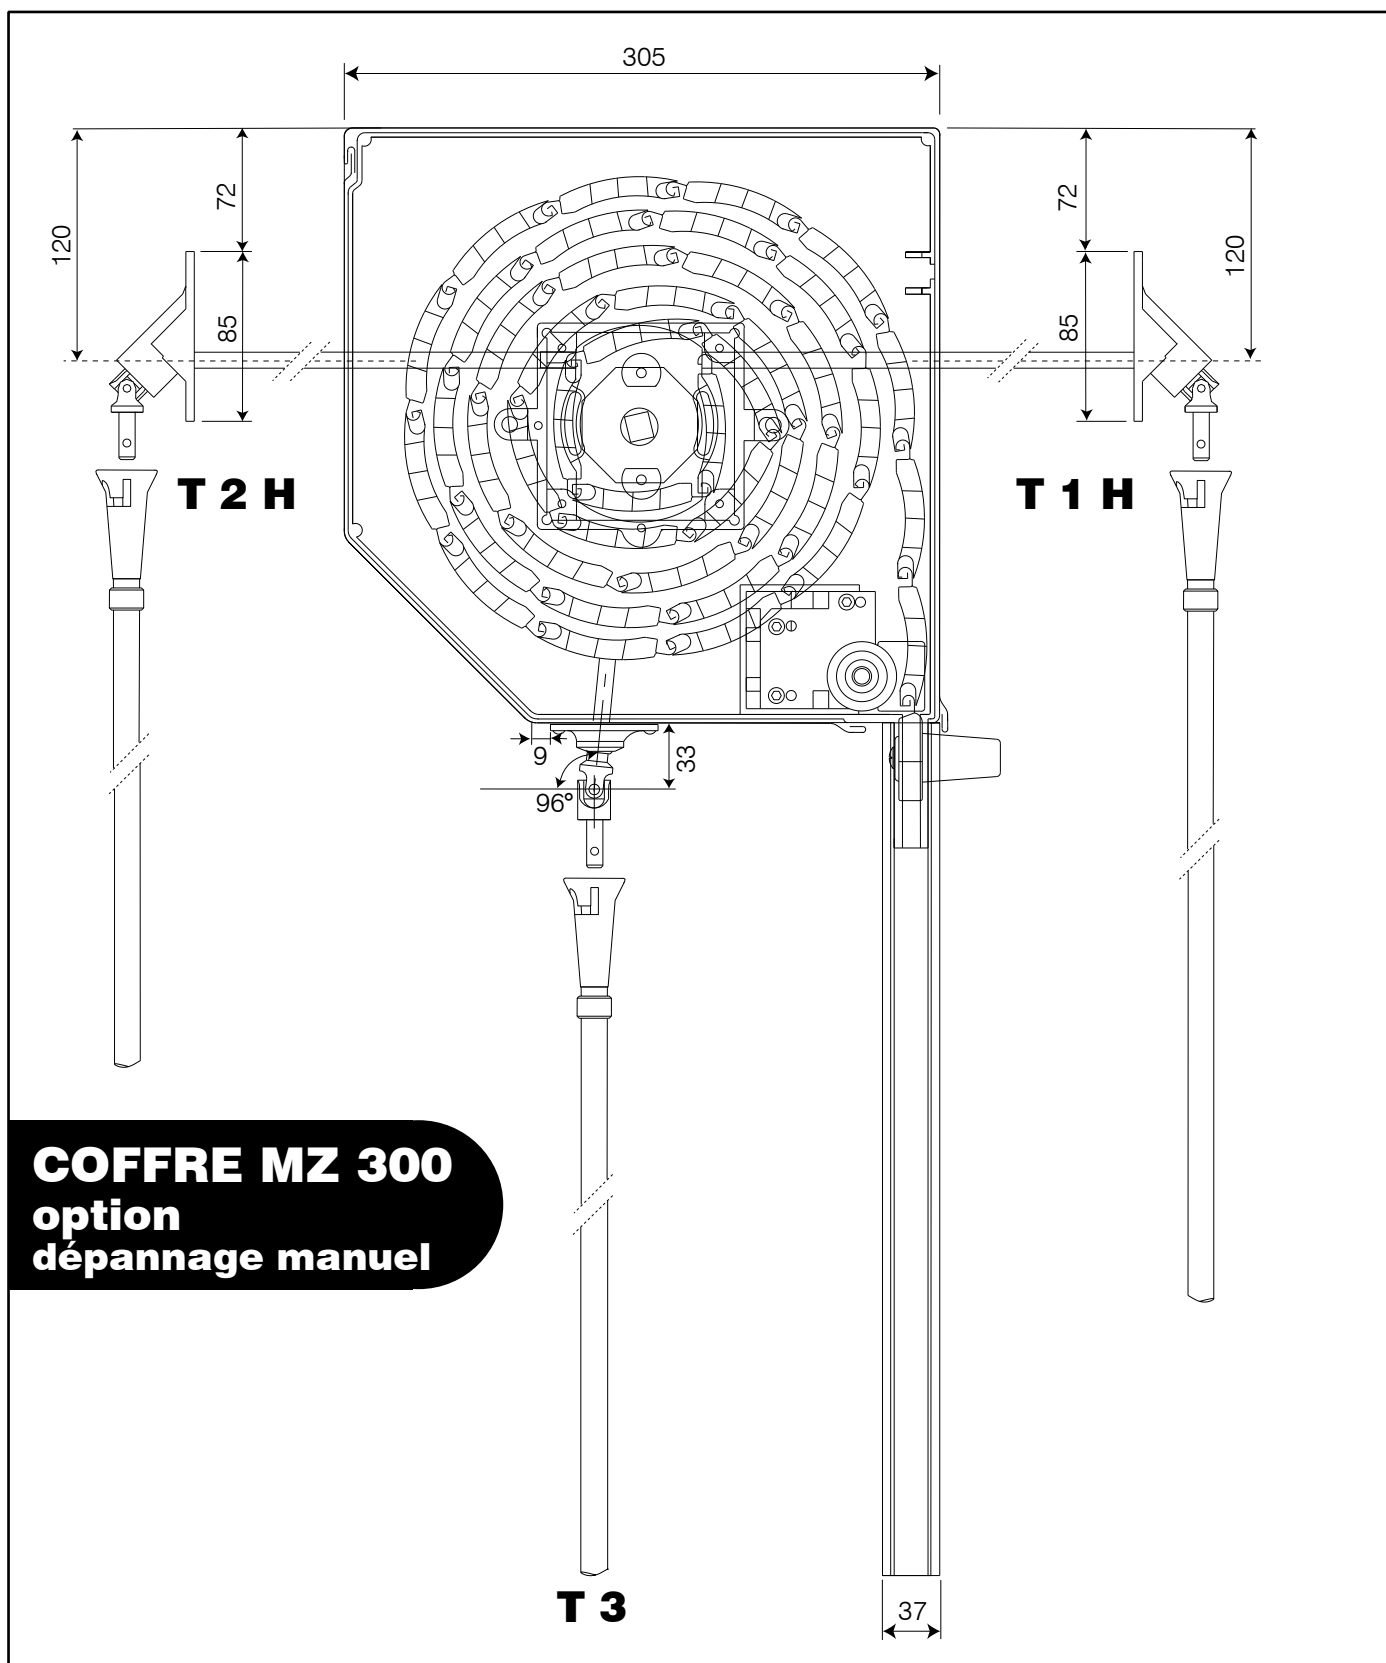

PORTES DE GARAGE

COFFRE MZ 300
option
dépannage manuel