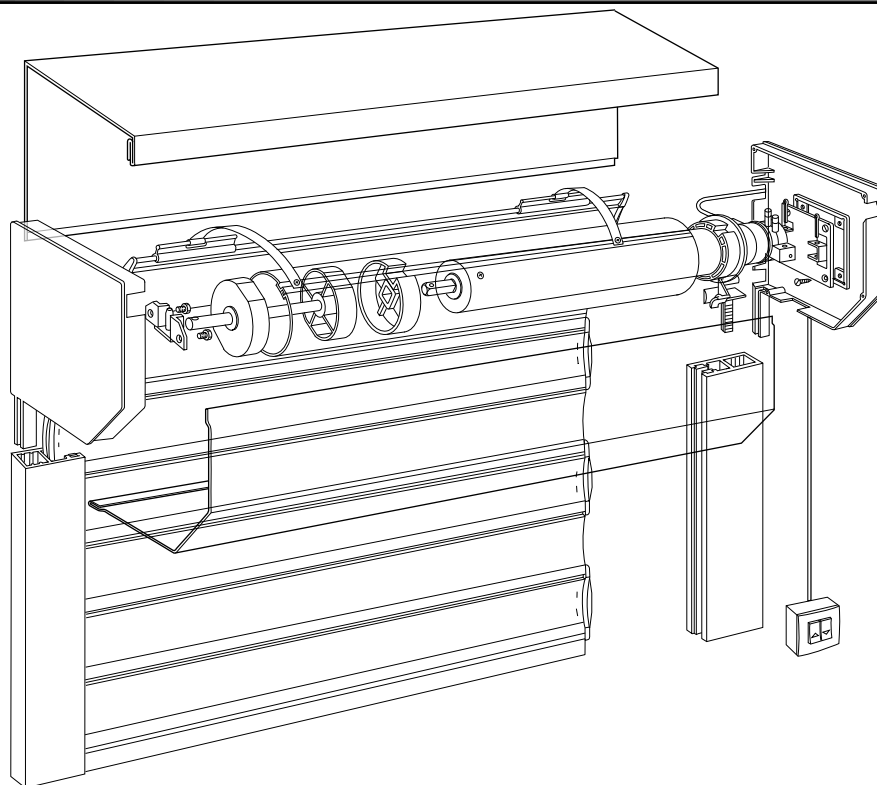

## Coffre de type MZ

**tableau compatibilité lames/coffres. ( Hauteurs en mm maxi, coffre compris).**

	Type de coffre	Hauteur totale avec lames (en mm).
Dimensions du coffre	 <b>MZ</b>	Alu 77
300 x 300		3200