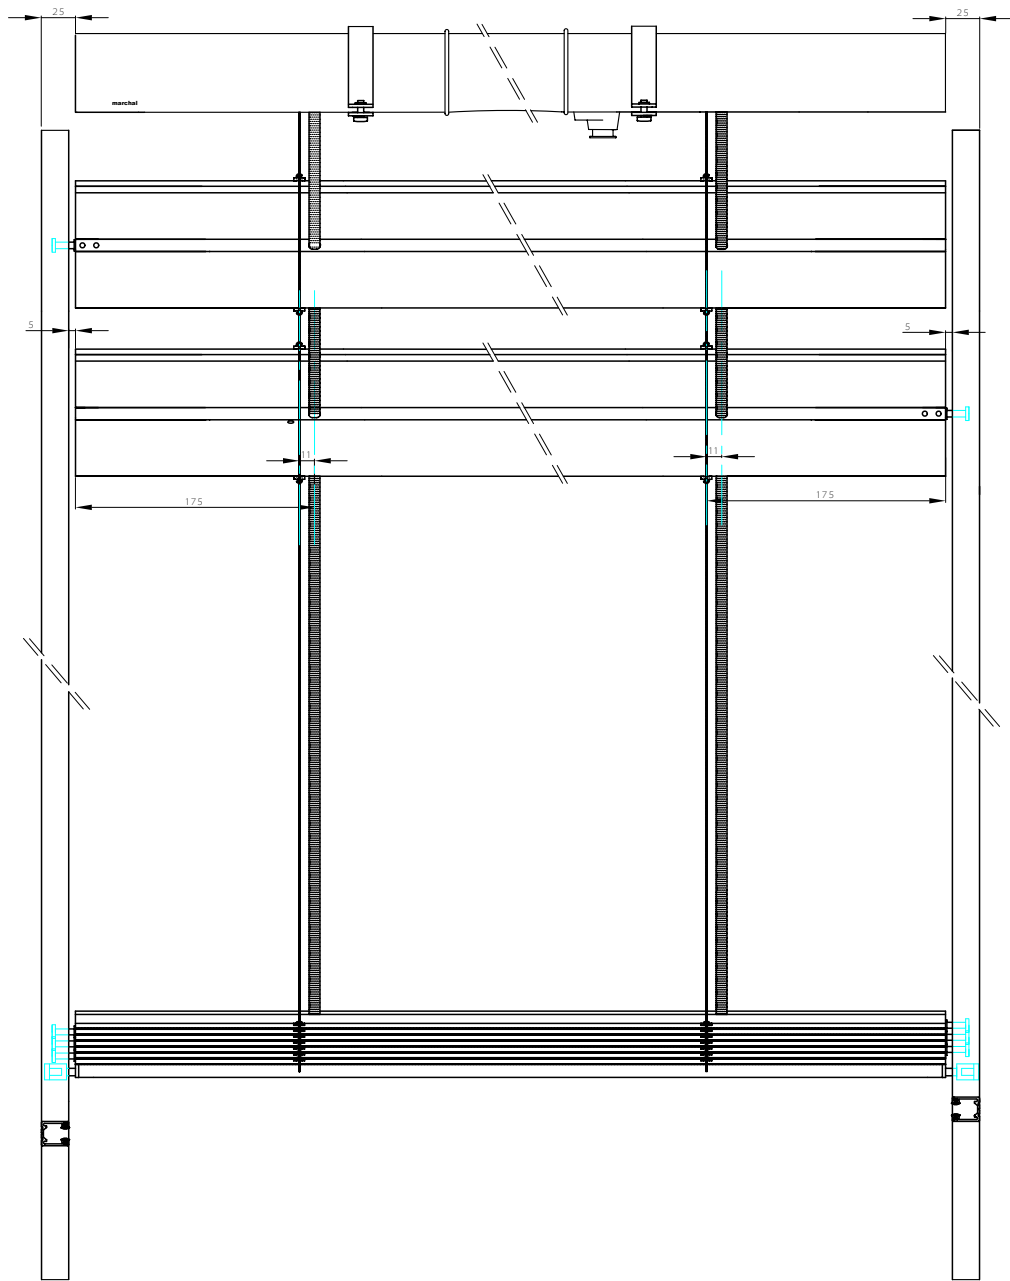

frezza

Z - Line 90

marchal

Brise Soleil Orientable

coles en mm

UE DE FACE COULISSE SIMPLE ELECTRIQUE

Réf.
plan

RISE SOLEIL ORIENTABLE

Modèle

date

nom

02.07.10

frezza

Z - Line 90

marchal

Brise Soleil Orientable

cotes en mm

VUE DE FACE COULISSE AUTO - PORTEE. TREUIL			Réf. plan	
RISE SOLEIL ORIENTABLE	Modèle	date 02.07.10	nom frezza	 Brise Soleil Orientable
	Z - Line 90			

coles en mm

UE DE FACE COULISSE SIMPLE TREUIL

Réf.
plan

RISE SOLEIL ORIENTABLE

Modèle

date

nom

02.07.10

frezza

Z - Line 90