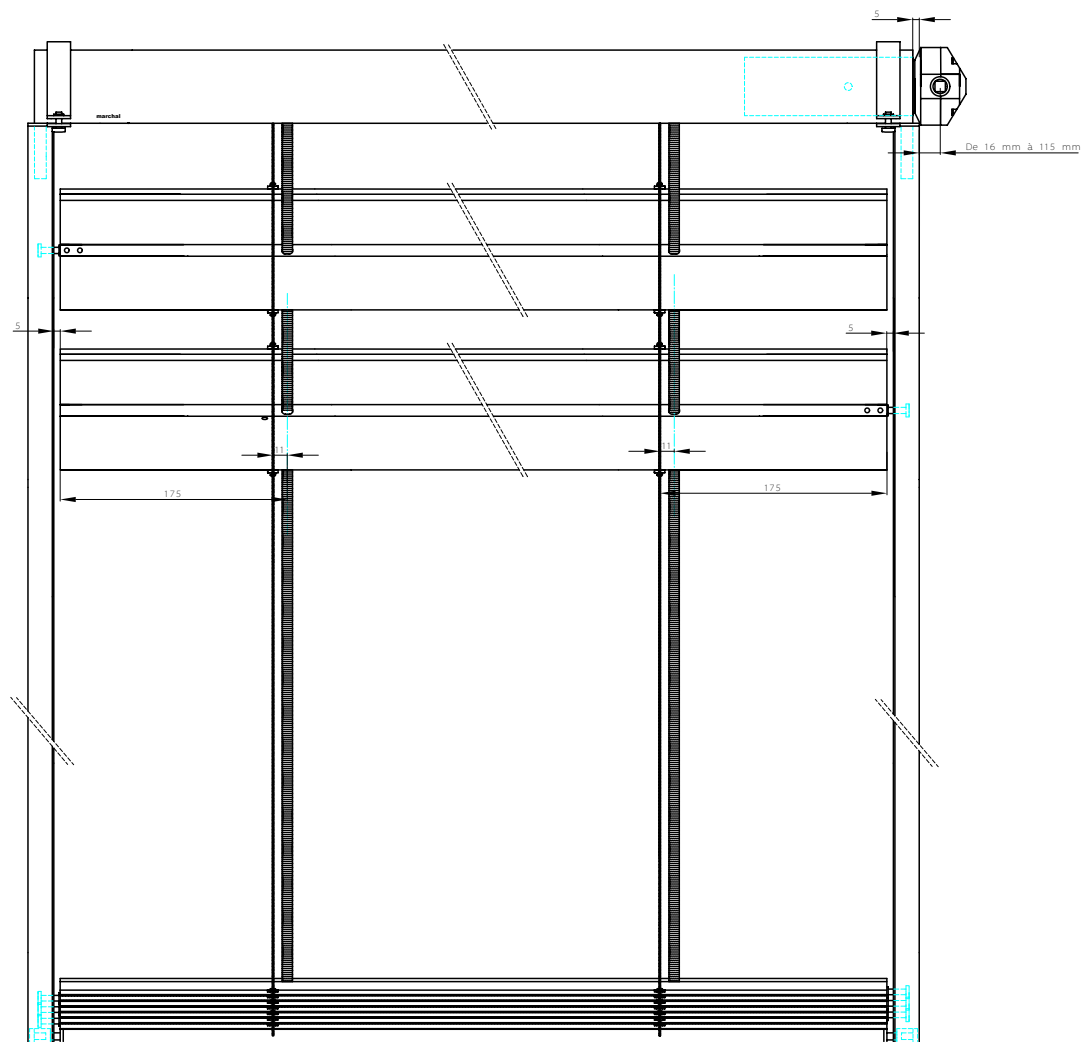

frezza

Z - Line 90

marchal

Brise Soleil Orientable

coles en mm

UE DE FACE COULISSE SIMPLE ELECTRIQUE

Réf.
plan

RISE SOLEIL ORIENTABLE

Modèle

date

nom

02.07.10

frezza

Z - Line 90

marchal

Brise Soleil Orientable

cotes en mm

VUE DE FACE COULISSE AUTO - PORTEE. TREUIL			Réf. plan	
RISE SOLEIL ORIENTABLE	Modèle	date 02.07.10	nom frezza	 Brise Soleil Orientable
	Z - Line 90			

coles en mm

UE DE FACE COULISSE SIMPLE TREUIL

Réf.
plan

RISE SOLEIL ORIENTABLE

Modèle

date

nom

02.07.10

frezza

Z - Line 90