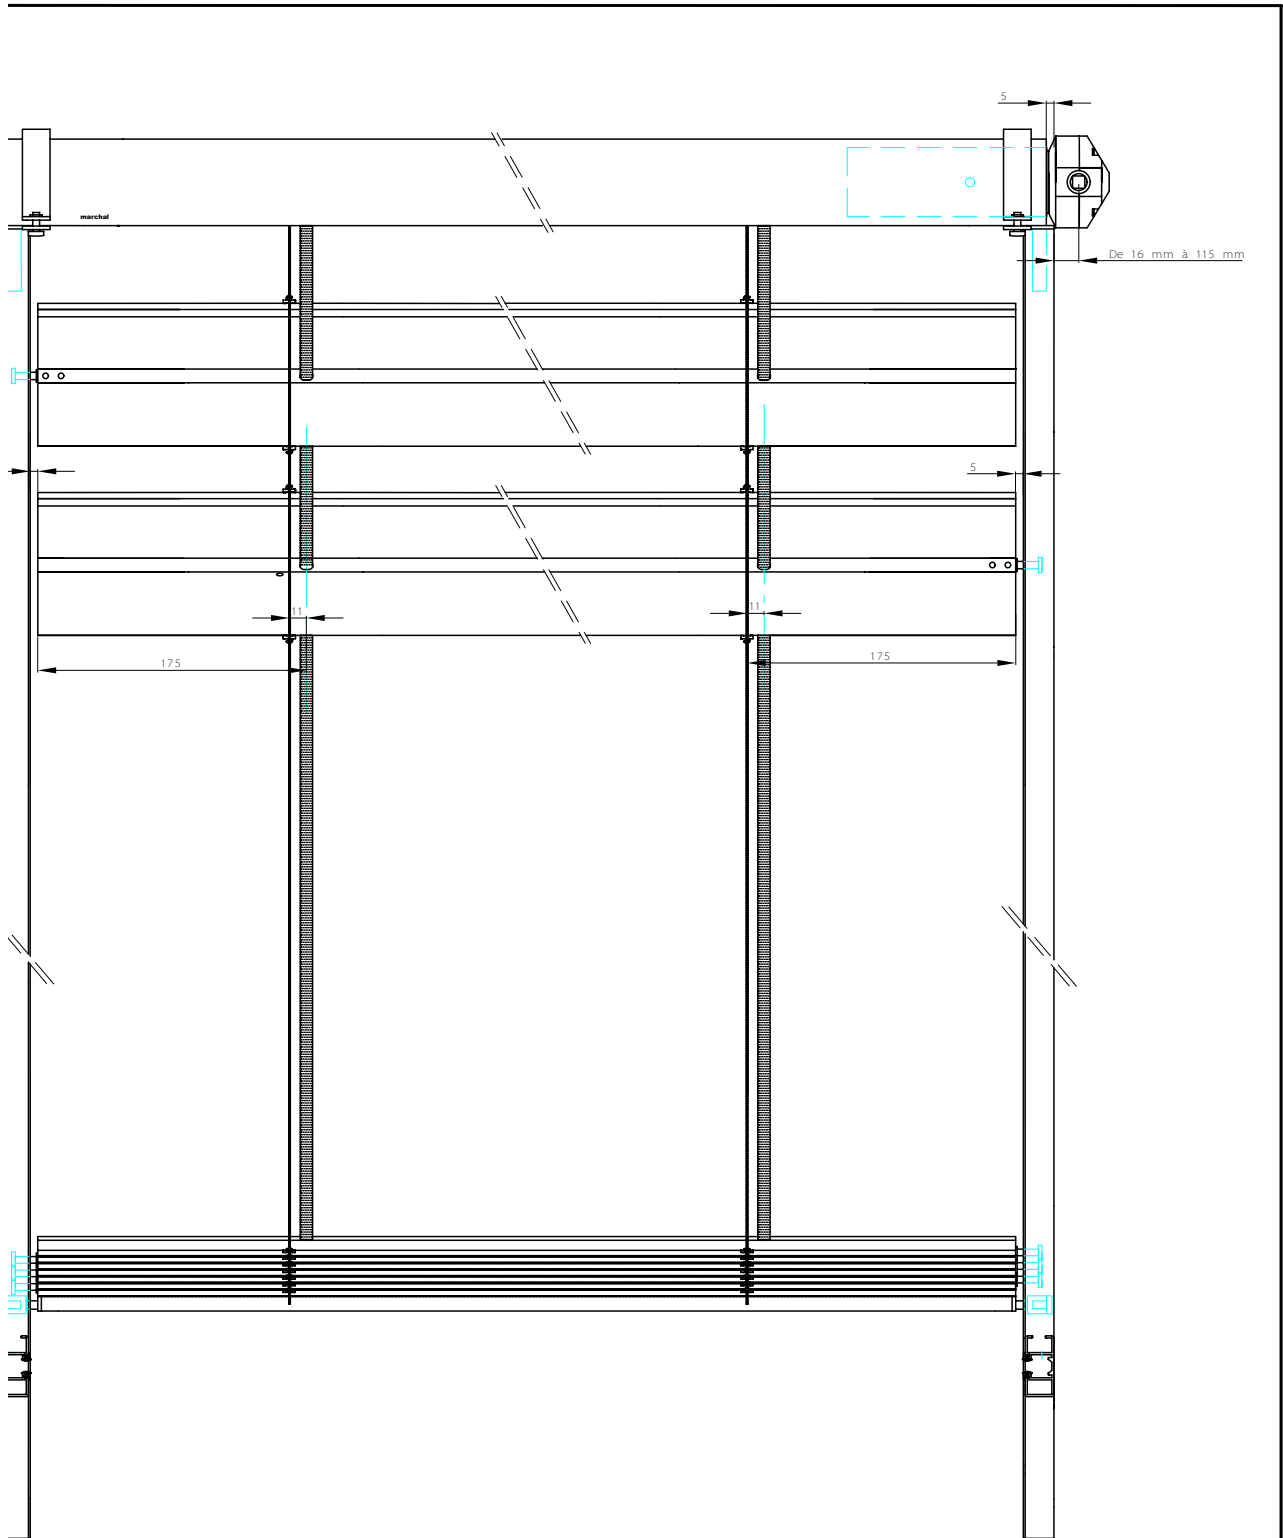

frezza

Z - Line 90

marchal

Brise Soleil Orientable

coles en mm

UE DE FACE COULISSE SIMPLE ELECTRIQUE

Réf.
plan

RISE SOLEIL ORIENTABLE

Modèle

date

nom

02.07.10

frezza

Z - Line 90

marchal

Brise Soleil Orientable

cotes en mm

VUE DE FACE COULISSE AUTO - PORTEE. TREUIL			Réf. plan	
RISE SOLEIL ORIENTABLE	Modèle	date 02.07.10	nom frezza	 Brise Soleil Orientable
	Z - Line 90			

coles en mm

UE DE FACE COULISSE SIMPLE TREUIL

Réf.
plan

RISE SOLEIL ORIENTABLE

Modèle

date

nom

02.07.10

frezza

Z - Line 90