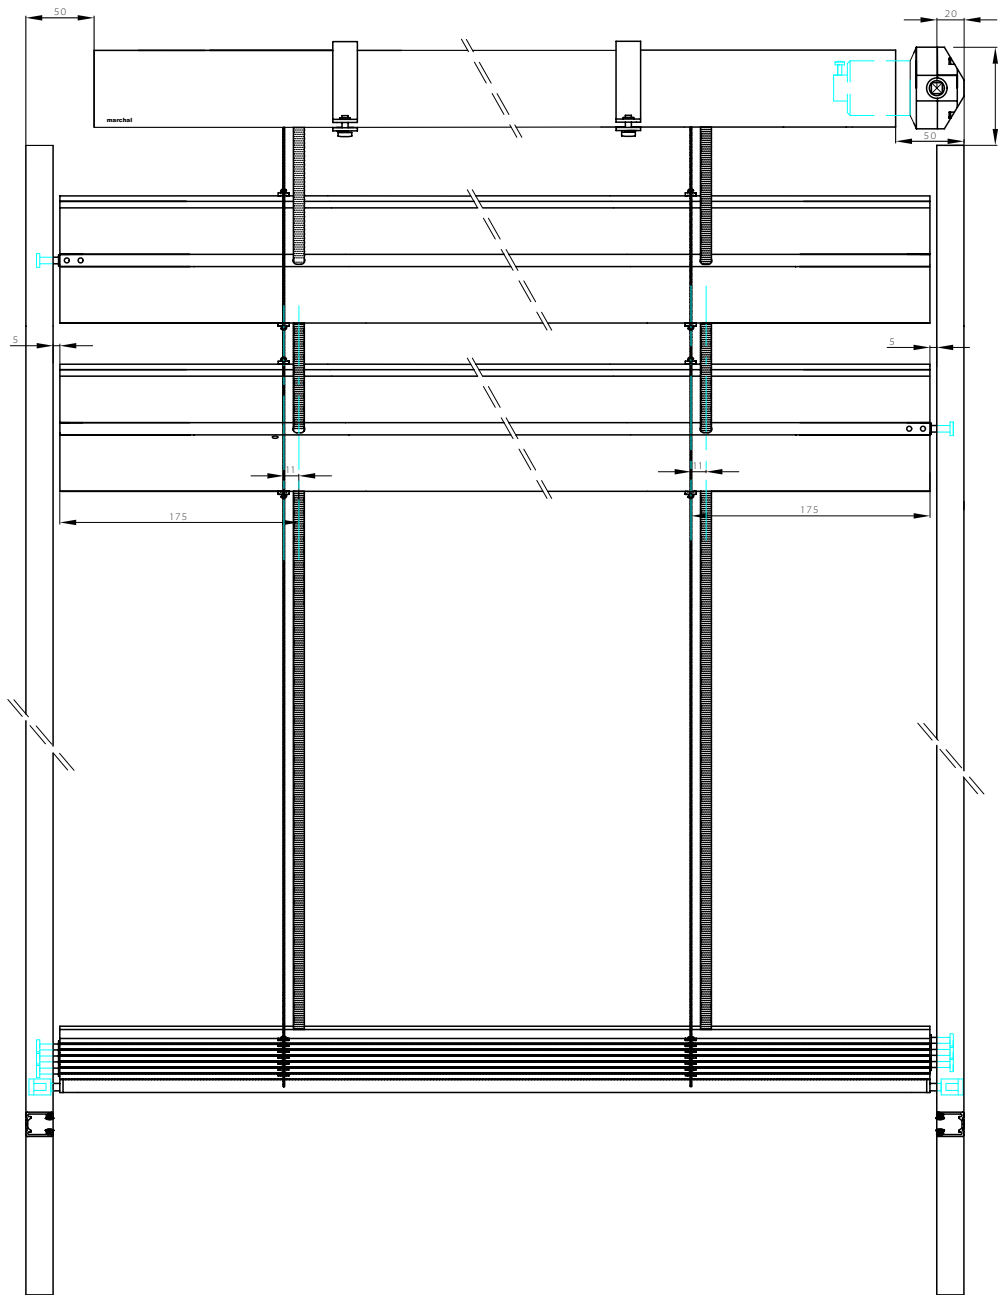

frezza

Z - Line 90

marchal

Brise Soleil Orientable

coles en mm

UE DE FACE COULISSE SIMPLE ELECTRIQUE

Réf.
plan

RISE SOLEIL ORIENTABLE

Modèle

date

nom

02.07.10

frezza

Z - Line 90

marchal

Brise Soleil Orientable

cotes en mm

VUE DE FACE COULISSE AUTO - PORTEE. TREUIL			Réf. plan	
RISE SOLEIL ORIENTABLE	Modèle	date 02.07.10	nom frezza	 Brise Soleil Orientable
	Z - Line 90			

coles en mm

UE DE FACE COULISSE SIMPLE TREUIL

Réf.
plan

RISE SOLEIL ORIENTABLE

Modèle

date

nom

02.07.10

frezza

Z - Line 90