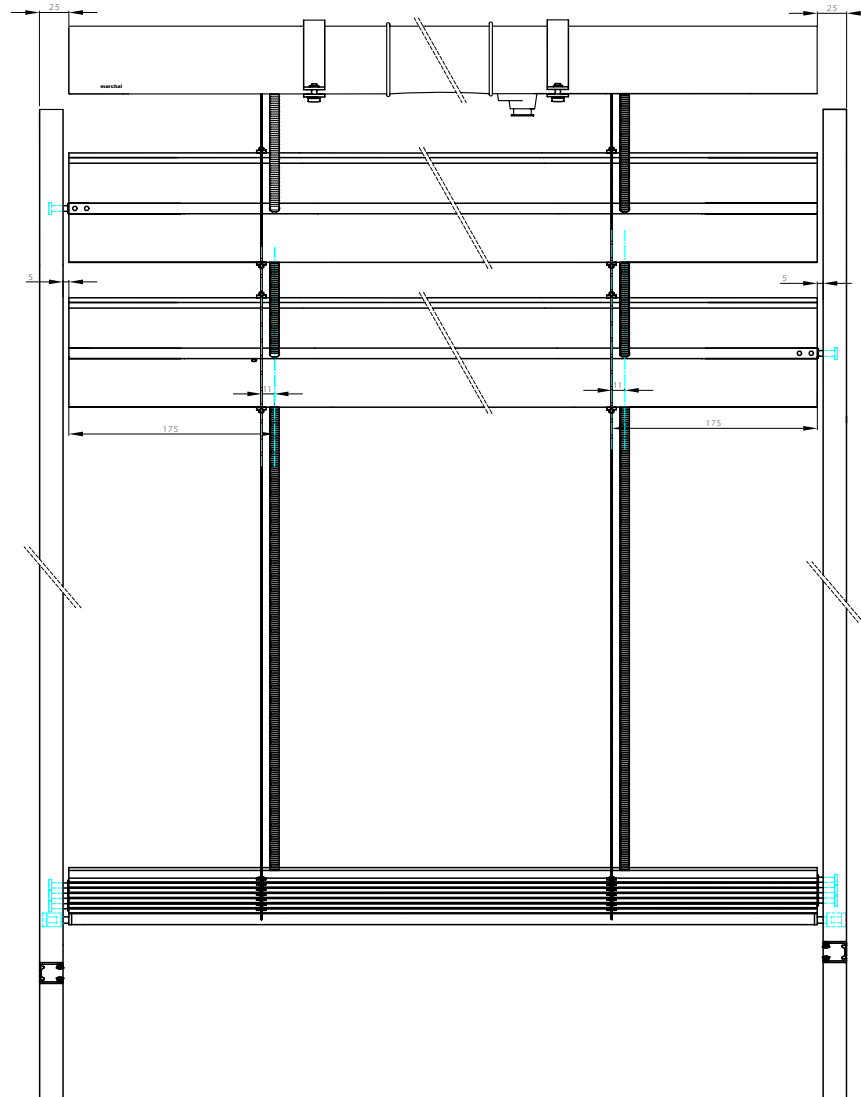

cotes en mm

UE DE FACE COULISSE AUTO - PORTEE. ELECTRIQUE

Réf.
plan

RISE SOLEIL ORIENTABLE

Modèle

date

nom

02.07.10

frezza

Z - Line 90

marchal

Brise Soleil Orientable

coles en mm

UE DE FACE COULISSE SIMPLE ELECTRIQUE

Réf.
plan

RISE SOLEIL ORIENTABLE

cotes en mm

VUE DE FACE COULISSE AUTO - PORTEE. TREUIL			Réf. plan	
RISE SOLEIL ORIENTABLE	Modèle	date 02.07.10	nom frezza	 Brise Soleil Orientable
	Z - Line 90			

coles en mm

UE DE FACE COULISSE SIMPLE TREUIL

Réf.
plan

RISE SOLEIL ORIENTABLE

Modèle

date

nom

02.07.10

frezza

Z - Line 90