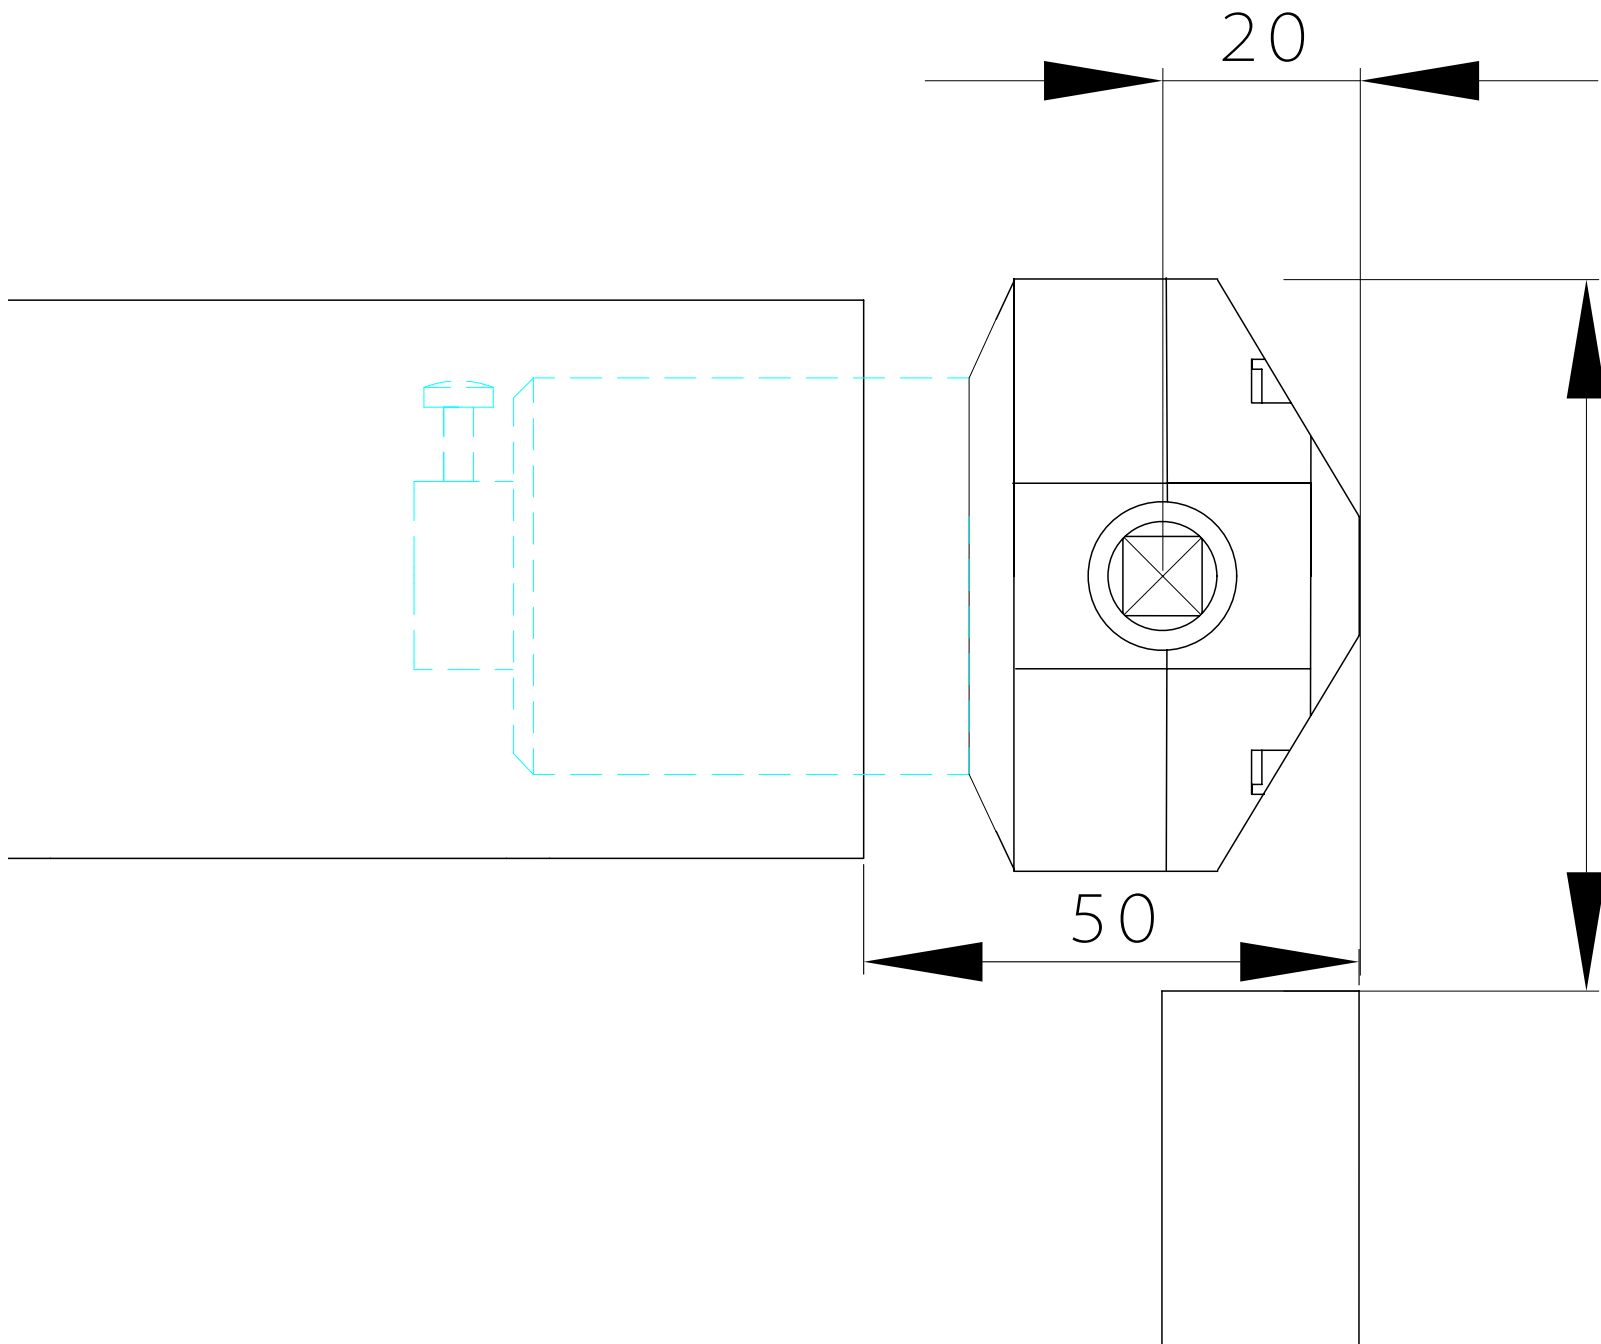

frezza

Z - Line 90

marchal

Brise Soleil Orientable

coles en mm

UE DE FACE COULISSE SIMPLE ELECTRIQUE

Réf.
plan

RISE SOLEIL ORIENTABLE

Modèle

date

nom

02.07.10

frezza

Z - Line 90

marchal

Brise Soleil Orientable

cotes en mm

VUE DE FACE COULISSE AUTO - PORTEE. TREUIL			Réf. plan	
RISE SOLEIL ORIENTABLE	Modèle	date 02.07.10	nom frezza	 Brise Soleil Orientable
	Z - Line 90			

coles en mm

UE DE FACE COULISSE SIMPLE TREUIL

Réf.
plan

RISE SOLEIL ORIENTABLE

Modèle

date

nom

02.07.10

frezza

Z - Line 90