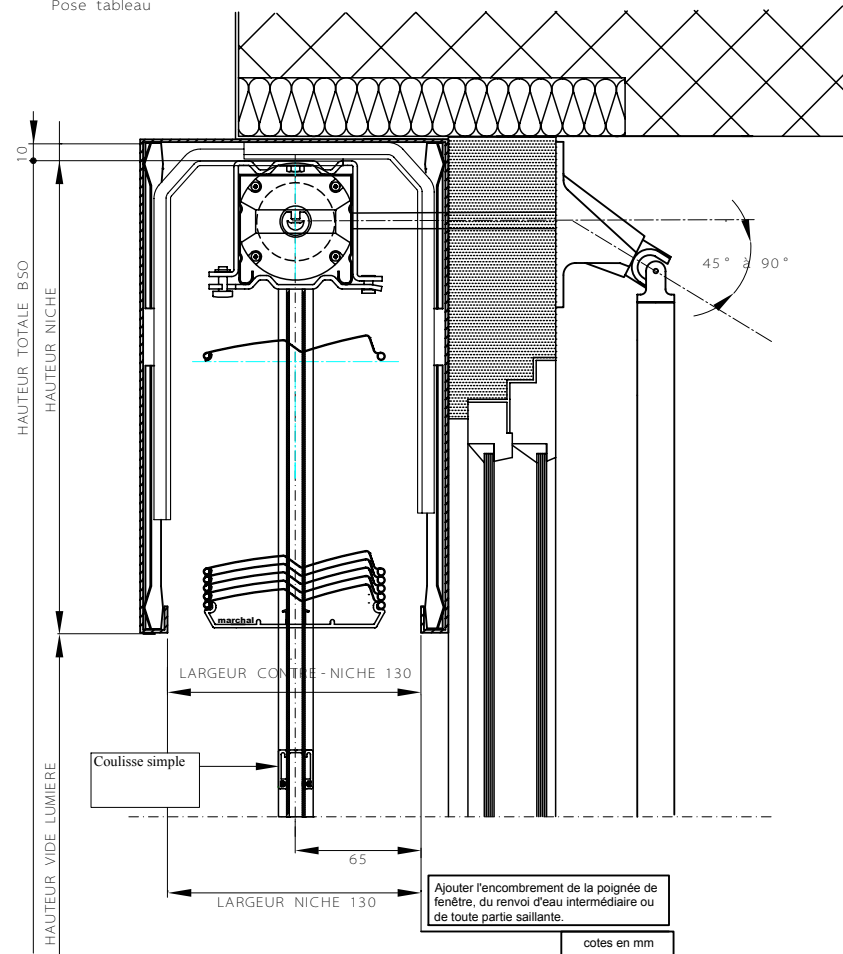

PE VERTICALE TREUIL AUTO - PORTEE FACE TYPE

Réf.
plan

E SOLEIL ORIENTABLE

Modèle	date	nom
	13.07.2010	frezza

7 - Line 80

PE VERTICALE TREUIL COULISSE SIMPLE et
 O - PORTEE TABLEAU

Réf.
 plan

E SOLEIL ORIENTABLE

mbrequin type 1
 pose tableau (sous linteau)

PE VERTICALE TREUIL COULISSE SIMPLE POSE
 LEAU TYPE 1

Réf.
 plan

E SOLEIL ORIENTABLE

Modèle

date

nom

12.07.2010

frezza

marchal

7 - Line 80

Lambrequin type 1A
Pose tableau (sous linteau)

.mbrequin type 1A
 pose tableau (sous linteau)

PE VERTICALE TREUIL COULISSE SIMPLE POSE
 LEAU TYPE 1A

Réf.
 plan

E SOLEIL ORIENTABLE

Modèle	date	nom
	12.07.2010	frezza

7 - Line 80

Lambrequin type 9
Pose tableau

Lambrequin type 9
Pose tableau

PE VERTICALE TREUIL COULISSE SIMPLE POSE
LEAU TYPE 9

Réf.
plan

E SOLEIL ORIENTABLE

Modèle