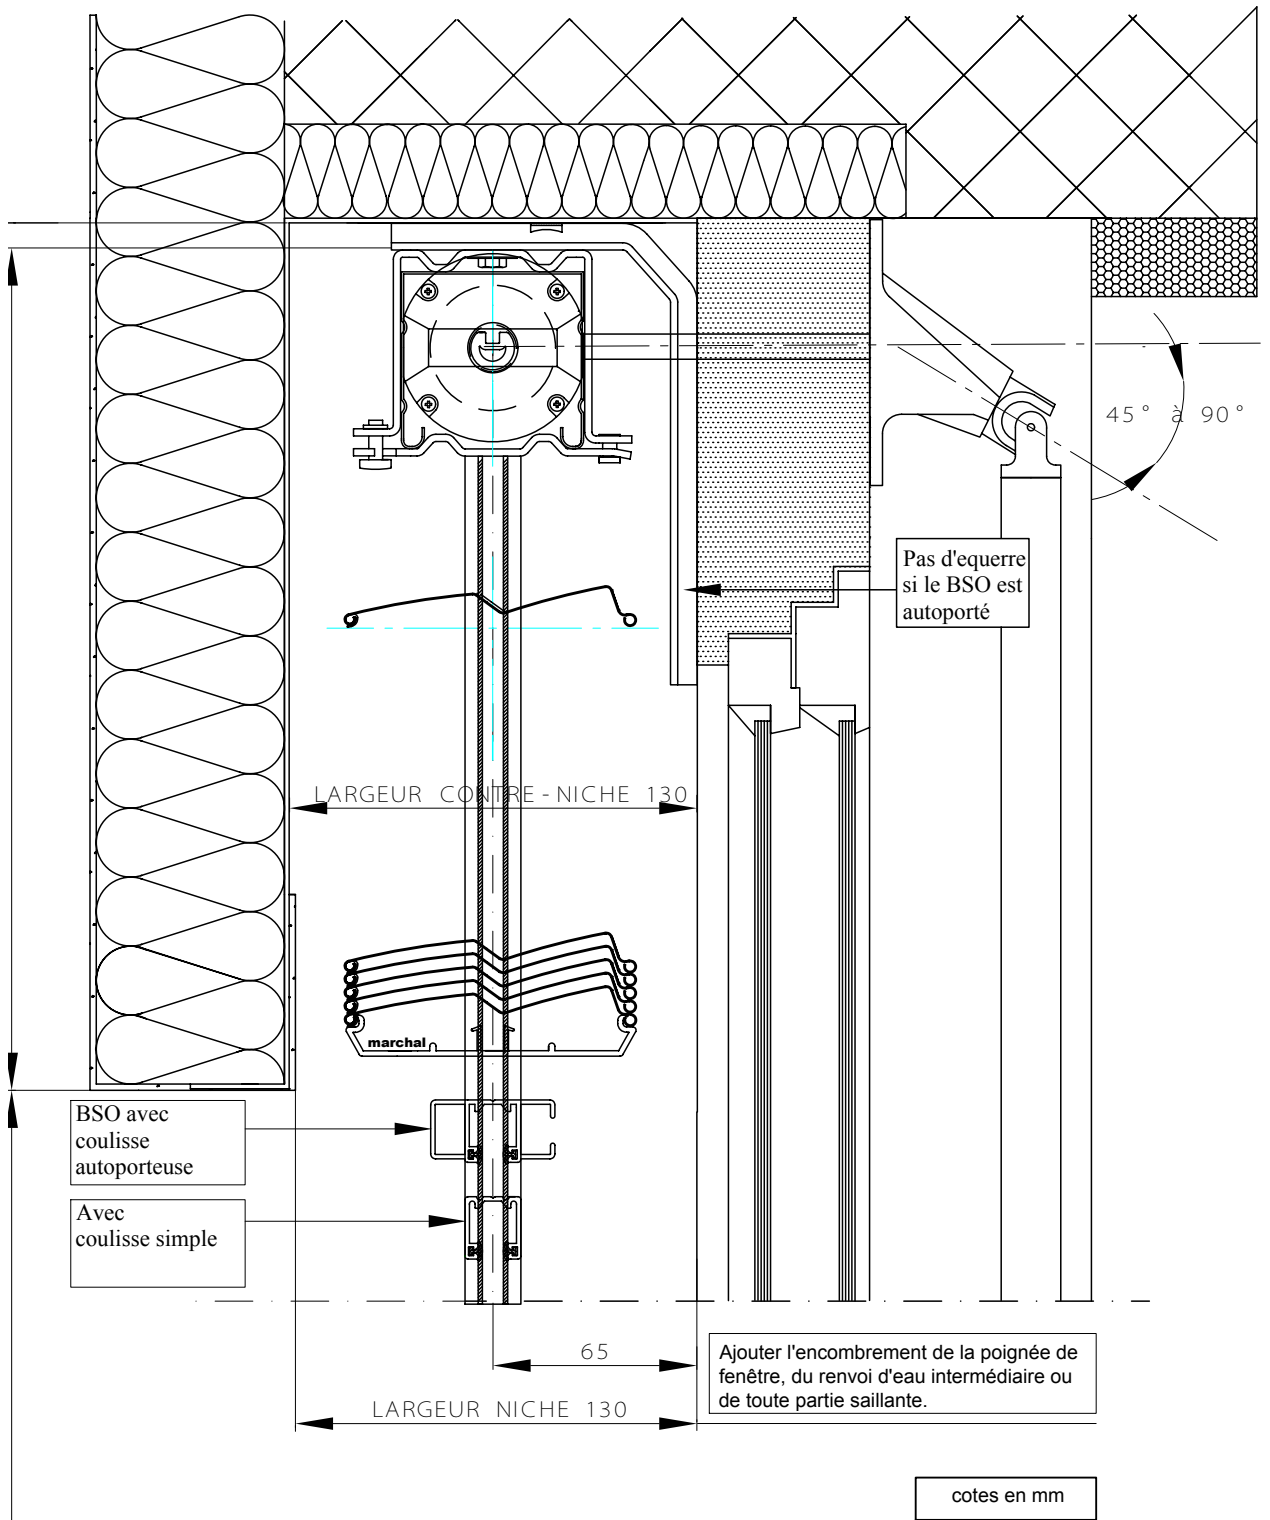

PE VERTICALE TREUIL AUTO - PORTEE FACE TYPE

Réf.
plan

E SOLEIL ORIENTABLE

Modèle	date	nom
	13.07.2010	frezza

7 - Line 80

PE VERTICALE TREUIL COULISSE SIMPLE et
 O - PORTEE TABLEAU

Réf.
 plan

E SOLEIL ORIENTABLE

Modèle

date

nom

12.07.2010

frezza

marchal

7 - Line 80

Lambrequin type 1
Pose tableau (sous linteau)

mbrequin type 1
 pose tableau (sous linteau)

PE VERTICALE TREUIL COULISSE SIMPLE POSE
 LEAU TYPE 1

Réf.
 plan

E SOLEIL ORIENTABLE

Modèle

date

nom

12.07.2010

frezza

marchal

7 - Line 80

Lambrequin type 1A
Pose tableau (sous linteau)

.mbrequin type 1A
 pose tableau (sous linteau)

PE VERTICALE TREUIL COULISSE SIMPLE POSE
 LEAU TYPE 1A

Réf.
 plan

E SOLEIL ORIENTABLE