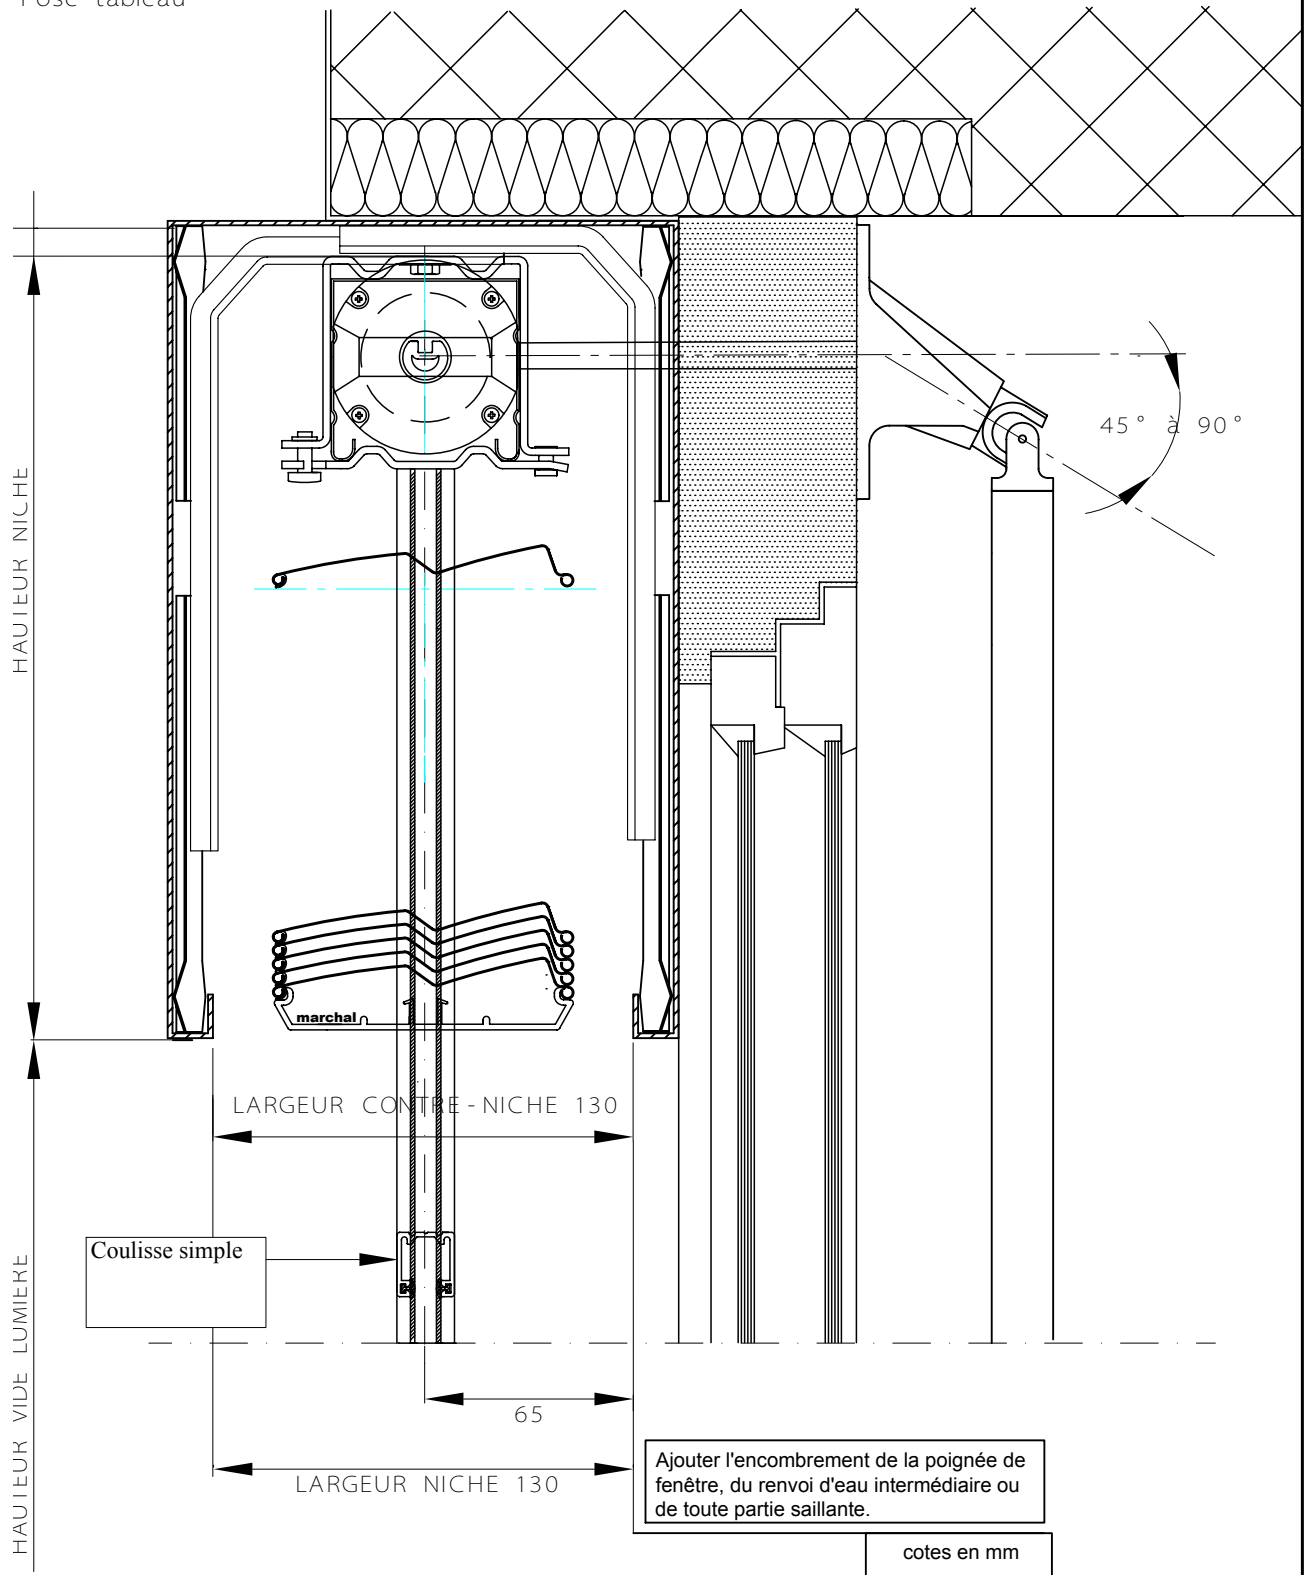

frezza

marchal

7 - Line 80

Lambrequin type 1A
Pose tableau (sous linteau)

.mbrequin type 1A
 pose tableau (sous linteau)

PE VERTICALE TREUIL COULISSE SIMPLE POSE
 LEAU TYPE 1A

Réf.
 plan

E SOLEIL ORIENTABLE

Modèle	date	nom
	12.07.2010	frezza

7 - Line 80

Lambrequin type 9
Pose tableau

Lambrequin type 9
Pose tableau

PE VERTICALE TREUIL COULISSE SIMPLE POSE
LEAU TYPE 9

Réf.
plan

E SOLEIL ORIENTABLE

Modèle

date

nom

12.07.2010

frezza

marchal

7 - Line 80

Lambrequin type 8
Avec coulisse simple
pose de face

PE VERTICALE TREUIL SIMPLE FACE TYPE 8

Réf.
plan

E SOLEIL ORIENTABLE

Modèle

date

nom

12.07.2010

frezza

marchal