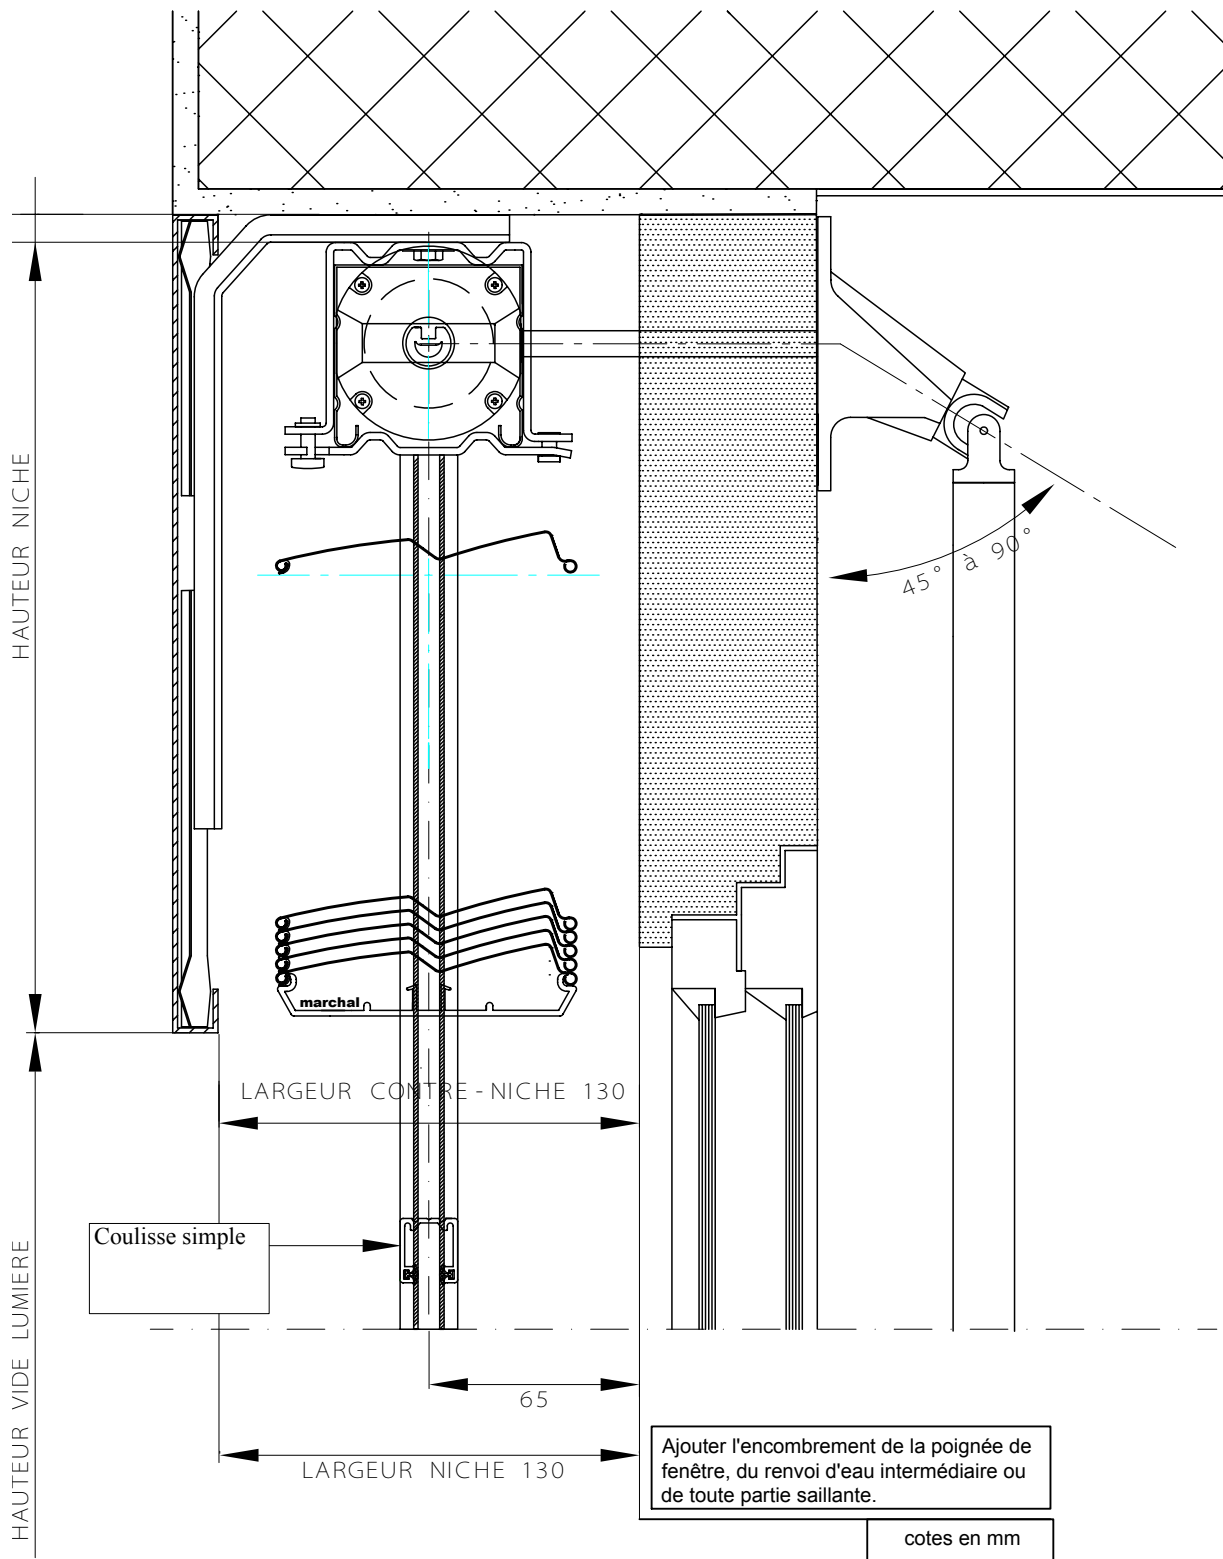

PE VERTICALE TREUIL AUTO - PORTEE FACE TYPE

Réf.
plan

E SOLEIL ORIENTABLE

Modèle	date	nom
	13.07.2010	frezza

7 - Line 80

PE VERTICALE TREUIL COULISSE SIMPLE et
 O - PORTEE TABLEAU

Réf.
 plan

E SOLEIL ORIENTABLE

Modèle

date

nom

12.07.2010

frezza

marchal

7 - Line 80

Lambrequin type 1
Pose tableau (sous linteau)

mbrequin type 1
 pose tableau (sous linteau)

PE VERTICALE TREUIL COULISSE SIMPLE POSE
 LEAU TYPE 1

Réf.
 plan

E SOLEIL ORIENTABLE

Modèle

date

nom

12.07.2010

frezza

marchal

7 - Line 80

Lambrequin type 1A
Pose tableau (sous linteau)

.mbrequin type 1A
 pose tableau (sous linteau)

PE VERTICALE TREUIL COULISSE SIMPLE POSE
 LEAU TYPE 1A

Réf.
 plan

E SOLEIL ORIENTABLE