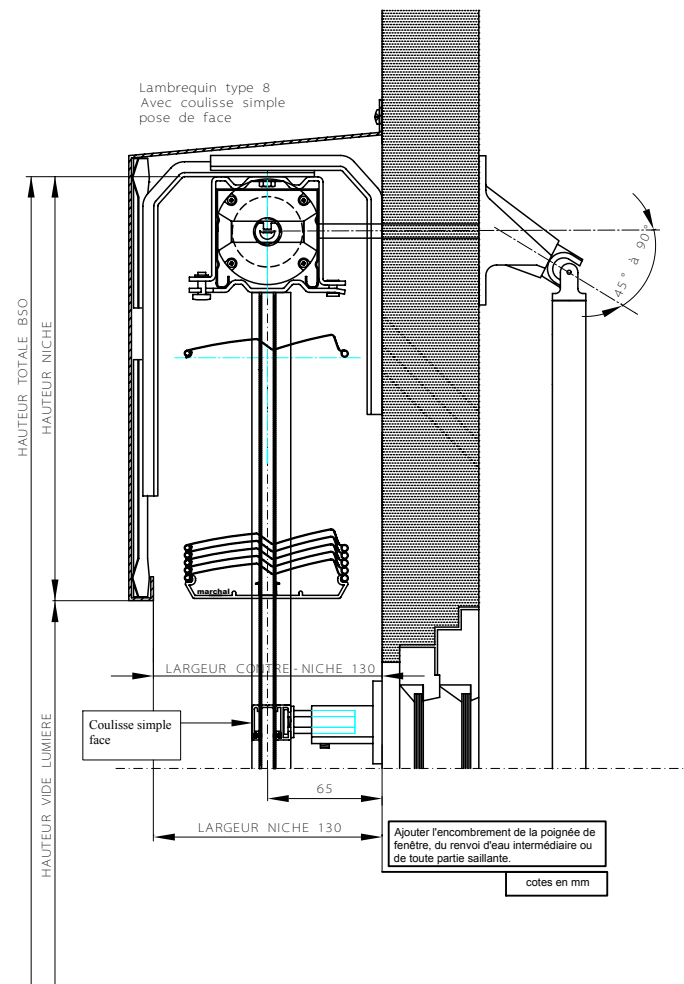

frezza

marchal

7 - Line 80

Lambrequin type 1A
Pose tableau (sous linteau)

.mbrequin type 1A
 pose tableau (sous linteau)

PE VERTICALE TREUIL COULISSE SIMPLE POSE
 LEAU TYPE 1A

Réf.
 plan

E SOLEIL ORIENTABLE

Modèle	date	nom
	12.07.2010	frezza

7 - Line 80

Lambrequin type 9
Pose tableau

Lambrequin type 9
Pose tableau

PE VERTICALE TREUIL COULISSE SIMPLE POSE
LEAU TYPE 9

Réf.
plan

E SOLEIL ORIENTABLE

Modèle

date

nom

12.07.2010

frezza

marchal

7 - Line 80

Lambrequin type 8
Avec coulisse simple
pose de face

PE VERTICALE TREUIL SIMPLE FACE TYPE 8

Réf.
plan

E SOLEIL ORIENTABLE

Modèle

date

nom

12.07.2010

frezza

marchal