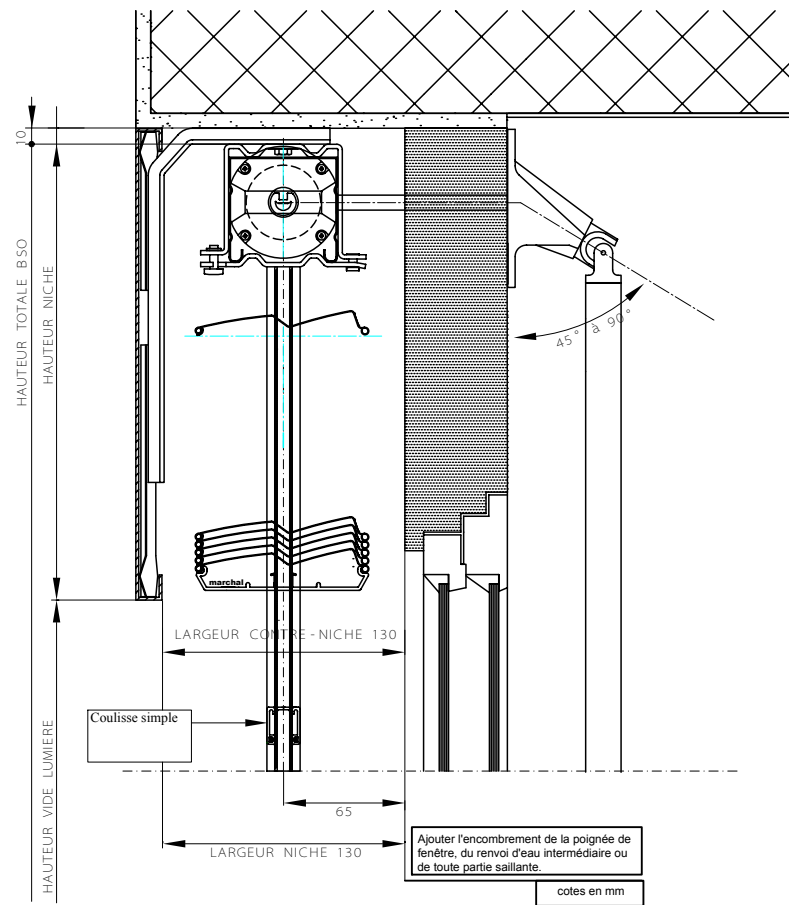

PE VERTICALE TREUIL AUTO - PORTEE FACE TYPE

Réf.
plan

E SOLEIL ORIENTABLE

Modèle	date	nom
	13.07.2010	frezza

7 - Line 80

PE VERTICALE TREUIL COULISSE SIMPLE et
 O - PORTEE TABLEAU

Réf.
 plan

E SOLEIL ORIENTABLE

Modèle

date

nom

12.07.2010

frezza

marchal

7 - Line 80

Lambrequin type 1
Pose tableau (sous linteau)

mbrequin type 1
 pose tableau (sous linteau)

PE VERTICALE TREUIL COULISSE SIMPLE POSE
 LEAU TYPE 1

Réf.
 plan

E SOLEIL ORIENTABLE

Modèle

date

nom

12.07.2010

frezza

marchal

7 - Line 80

Lambrequin type 1A
Pose tableau (sous linteau)

.mbrequin type 1A
 pose tableau (sous linteau)

PE VERTICALE TREUIL COULISSE SIMPLE POSE
 LEAU TYPE 1A

Réf.
 plan

E SOLEIL ORIENTABLE