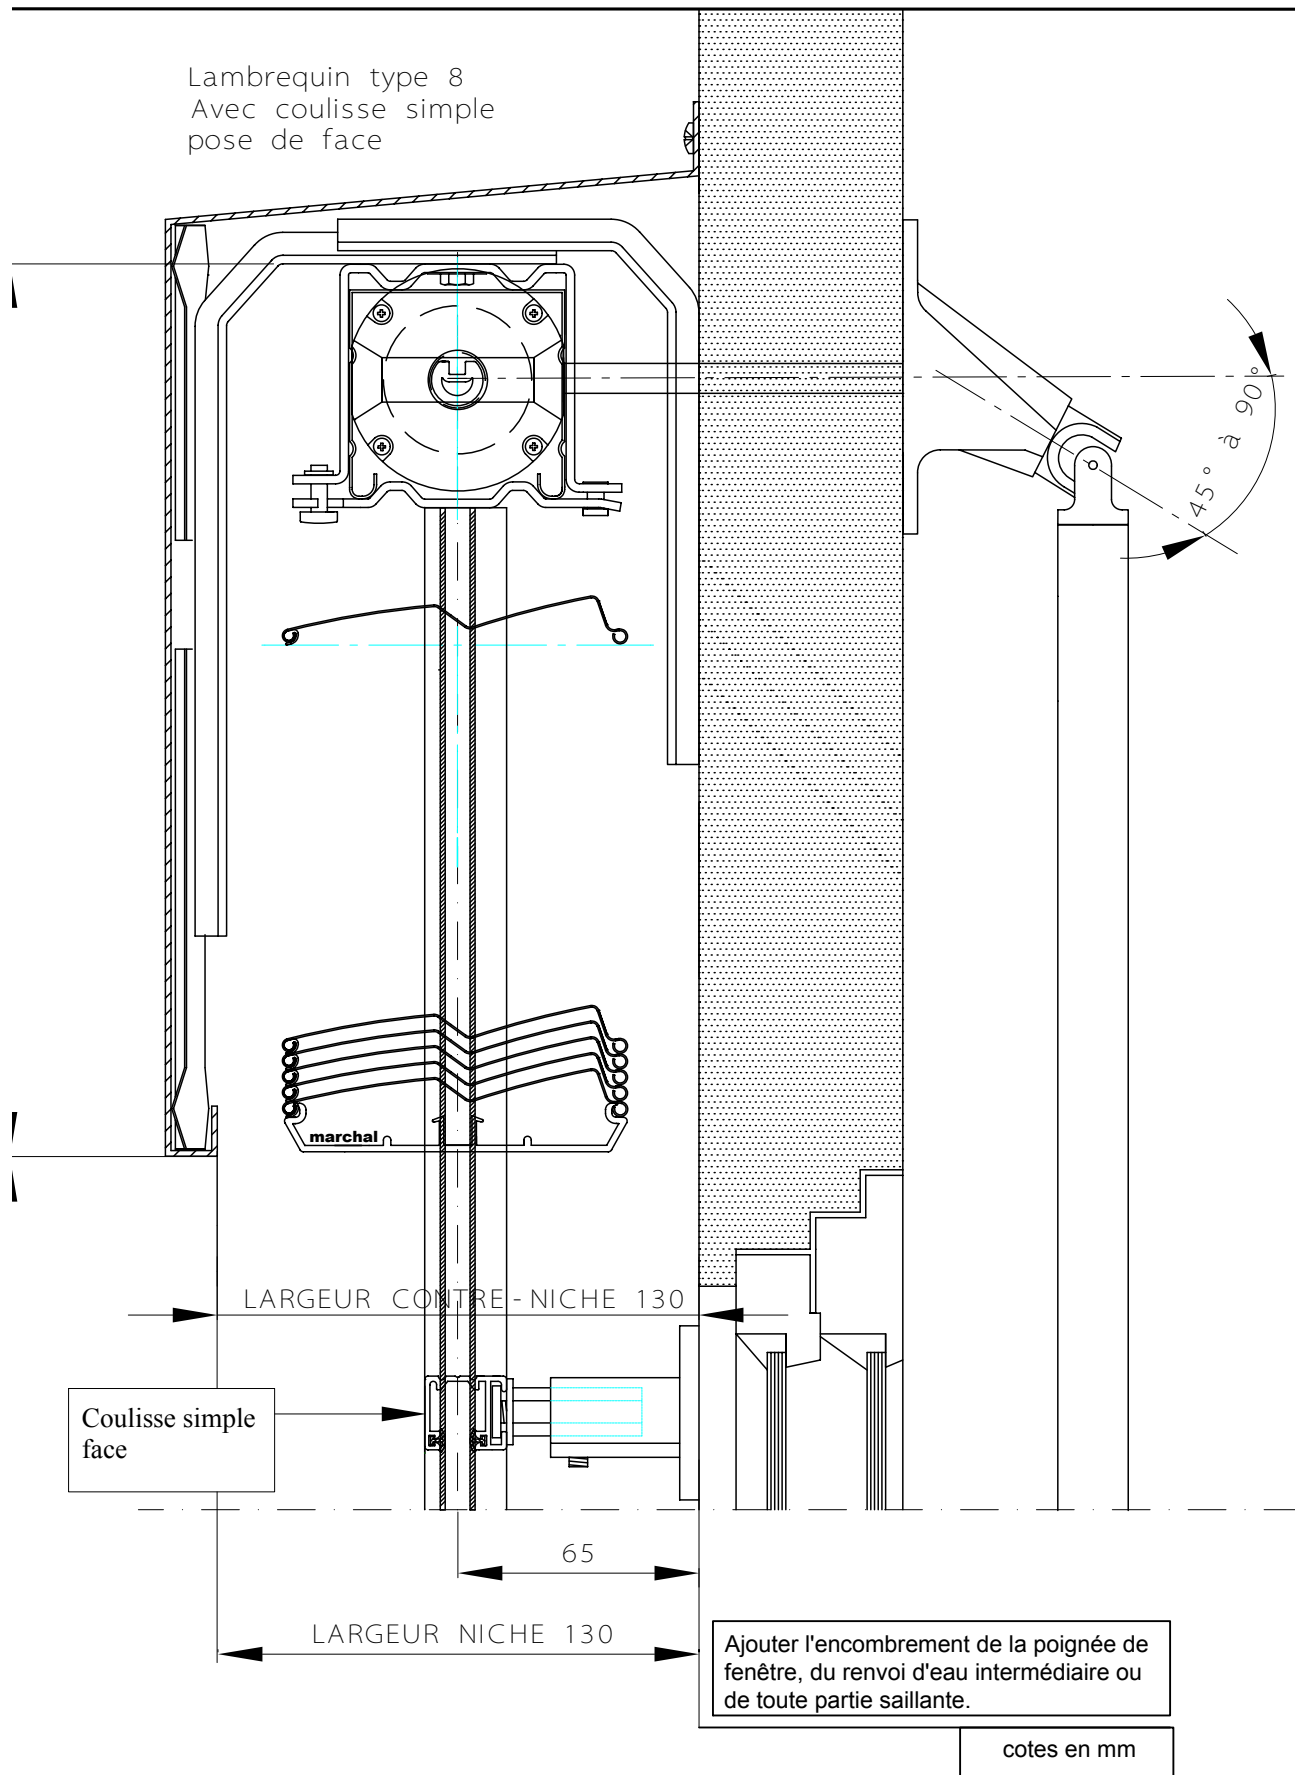

PE VERTICALE TREUIL AUTO - PORTEE FACE TYPE

Réf.
plan

E SOLEIL ORIENTABLE

Modèle	date	nom
	13.07.2010	frezza

7 - Line 80

PE VERTICALE TREUIL COULISSE SIMPLE et
 O - PORTEE TABLEAU

Réf.
 plan

E SOLEIL ORIENTABLE

Modèle	date	nom
	12.07.2010	frezza

7 - Line 80

Lambrequin type 9
Pose tableau

Lambrequin type 9
Pose tableau

PE VERTICALE TREUIL COULISSE SIMPLE POSE
LEAU TYPE 9

Réf.
plan

E SOLEIL ORIENTABLE

Modèle

date

nom

12.07.2010

frezza

marchal

7 - Line 80

Lambrequin type 8
Avec coulisse simple
pose de face

PE VERTICALE TREUIL SIMPLE FACE TYPE 8

Réf.
plan

E SOLEIL ORIENTABLE

Modèle

date

nom

12.07.2010

frezza

marchal