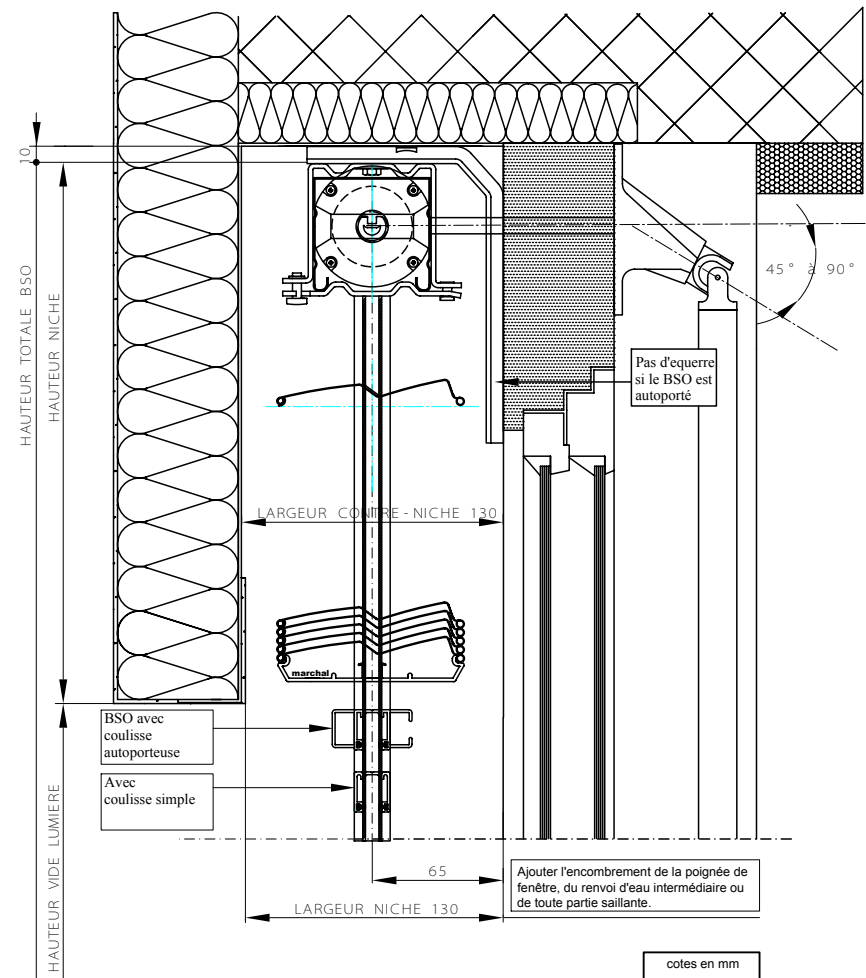

PE VERTICALE TREUIL AUTO - PORTEE FACE TYPE

Réf.
plan

E SOLEIL ORIENTABLE

Modèle	date	nom
	13.07.2010	frezza

7 - Line 80

PE VERTICALE TREUIL COULISSE SIMPLE et
 O - PORTEE TABLEAU

Réf.
 plan

E SOLEIL ORIENTABLE

Modèle

date

nom

12.07.2010

frezza

marchal

7 - Line 80

Lambrequin type 1
Pose tableau (sous linteau)

mbrequin type 1
 pose tableau (sous linteau)

PE VERTICALE TREUIL COULISSE SIMPLE POSE
 LEAU TYPE 1

Réf.
 plan

E SOLEIL ORIENTABLE

Modèle

date

nom

12.07.2010

frezza

marchal

7 - Line 80

Lambrequin type 1A
Pose tableau (sous linteau)

.mbrequin type 1A
 pose tableau (sous linteau)

PE VERTICALE TREUIL COULISSE SIMPLE POSE
 LEAU TYPE 1A

Réf.
 plan

E SOLEIL ORIENTABLE