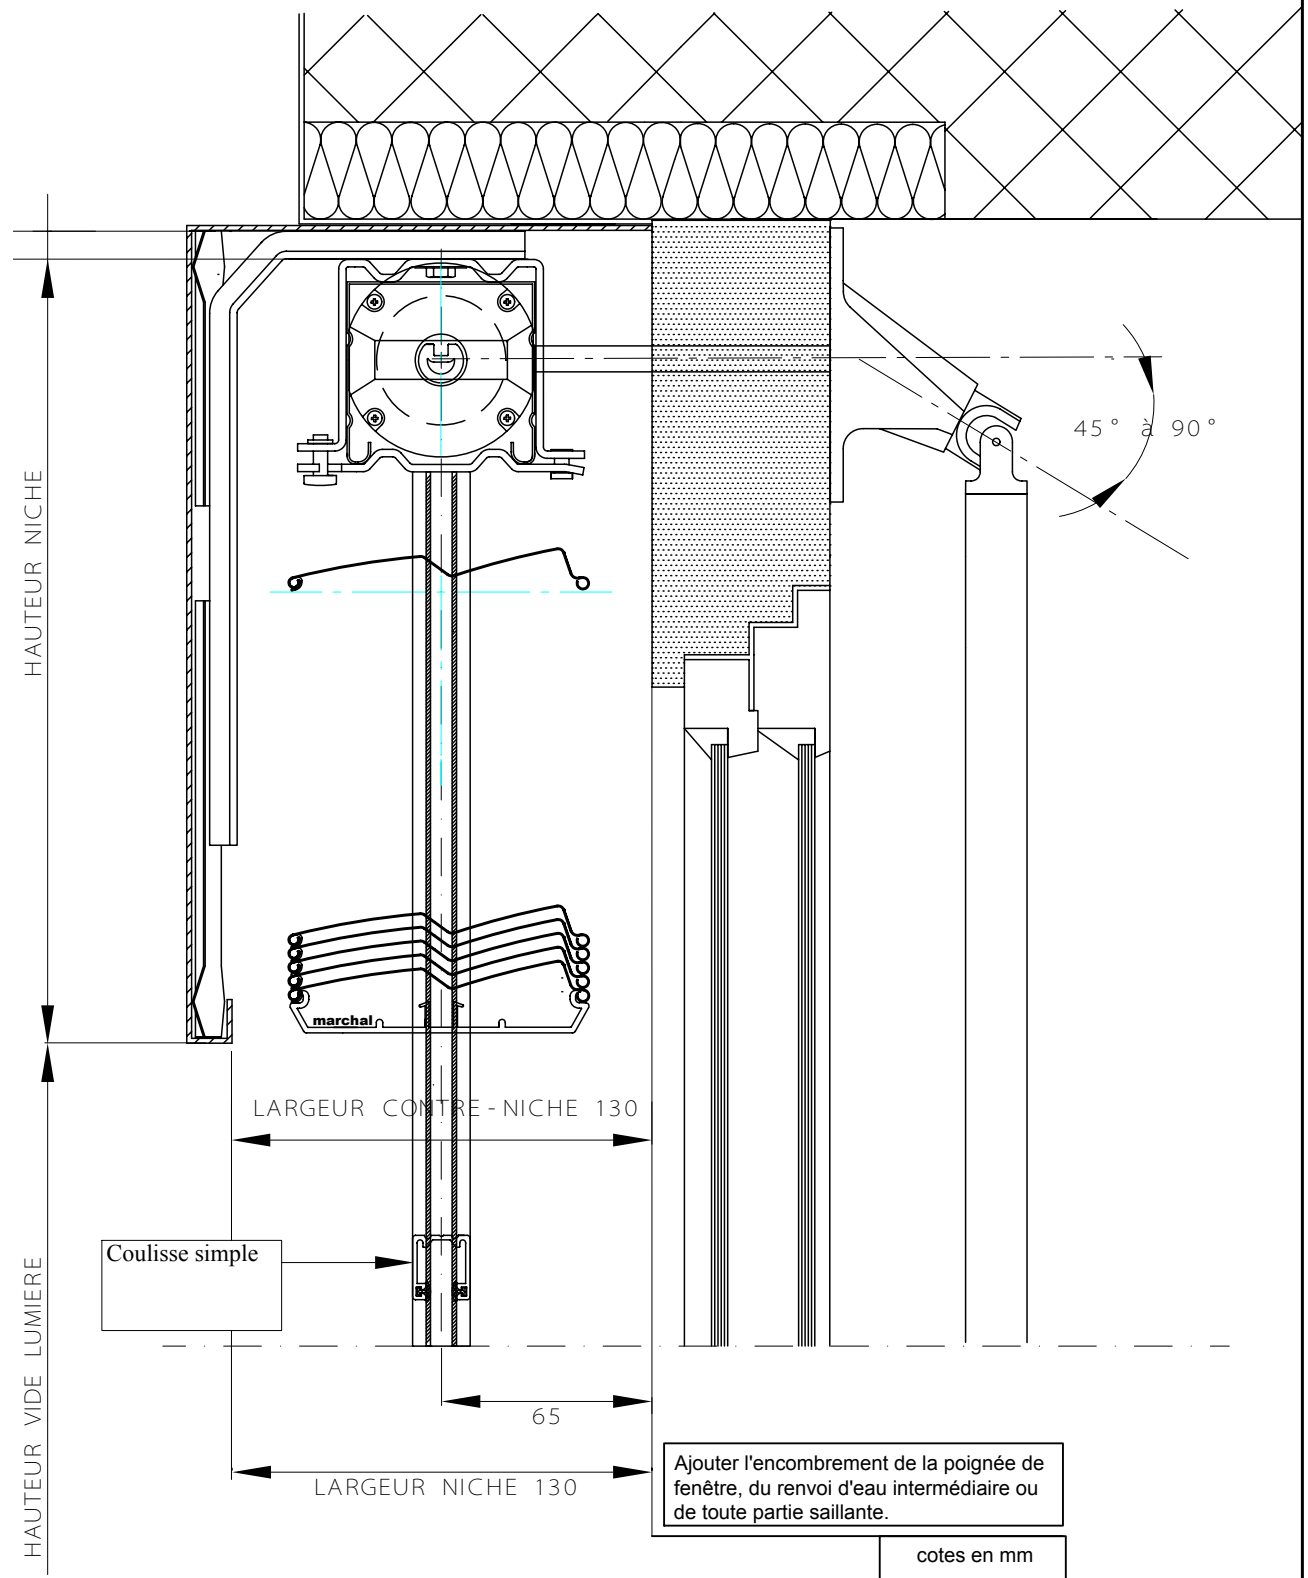

PE VERTICALE TREUIL AUTO - PORTEE FACE TYPE

Réf.
plan

E SOLEIL ORIENTABLE

Modèle	date	nom
	13.07.2010	frezza

7 - Line 80

PE VERTICALE TREUIL COULISSE SIMPLE et
 O - PORTEE TABLEAU

Réf.
 plan

E SOLEIL ORIENTABLE

mbrequin type 1
 pose tableau (sous linteau)

PE VERTICALE TREUIL COULISSE SIMPLE POSE
 LEAU TYPE 1

Réf.
 plan

E SOLEIL ORIENTABLE

Modèle

date

nom

12.07.2010

frezza

marchal

7 - Line 80

Lambrequin type 1A
Pose tableau (sous linteau)

.mbrequin type 1A
 pose tableau (sous linteau)

PE VERTICALE TREUIL COULISSE SIMPLE POSE
 LEAU TYPE 1A

Réf.
 plan

E SOLEIL ORIENTABLE

Modèle	date	nom
	12.07.2010	frezza

7 - Line 80

Lambrequin type 9
Pose tableau

Lambrequin type 9
Pose tableau

PE VERTICALE TREUIL COULISSE SIMPLE POSE
LEAU TYPE 9

Réf.
plan

E SOLEIL ORIENTABLE

Modèle