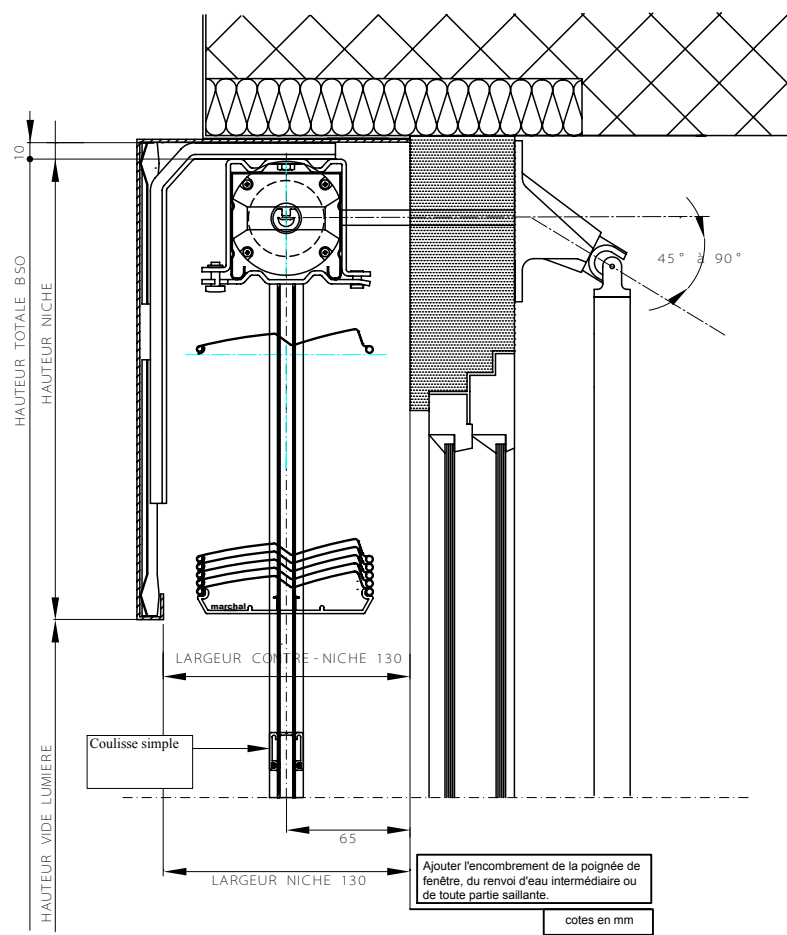

PE VERTICALE TREUIL AUTO - PORTEE FACE TYPE

Réf.
plan

E SOLEIL ORIENTABLE

Modèle	date	nom
	13.07.2010	frezza

7 - Line 80

PE VERTICALE TREUIL COULISSE SIMPLE et
 O - PORTEE TABLEAU

Réf.
 plan

E SOLEIL ORIENTABLE

mbrequin type 1
 pose tableau (sous linteau)

PE VERTICALE TREUIL COULISSE SIMPLE POSE
 LEAU TYPE 1

Réf.
 plan

E SOLEIL ORIENTABLE

Modèle

date

nom

12.07.2010

frezza

marchal

7 - Line 80

Lambrequin type 1A
Pose tableau (sous linteau)

.mbrequin type 1A
 pose tableau (sous linteau)

PE VERTICALE TREUIL COULISSE SIMPLE POSE
 LEAU TYPE 1A

Réf.
 plan

E SOLEIL ORIENTABLE

Modèle	date	nom
	12.07.2010	frezza

7 - Line 80

Lambrequin type 9
Pose tableau

Lambrequin type 9
Pose tableau

PE VERTICALE TREUIL COULISSE SIMPLE POSE
LEAU TYPE 9

Réf.
plan

E SOLEIL ORIENTABLE

Modèle